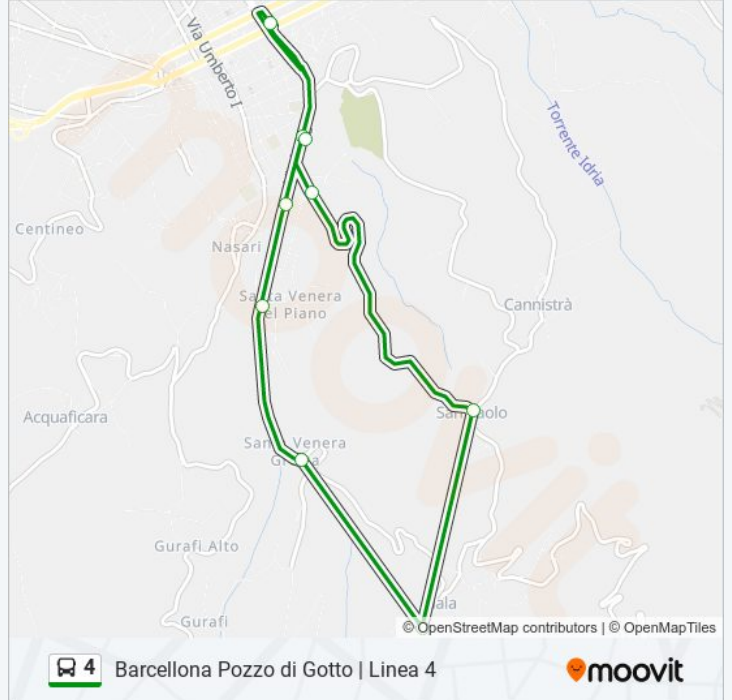

Barcellona Pozzo di Gotto | Linea 4

Scarica L'App

La linea bus 4 Barcellona Pozzo di Gotto | Linea 4 ha una destinazione. Durante la settimana è operativa:

(1) Via Gramsci Cap.: 09:30 - 11:30

Usa Moovit per trovare le fermate della linea bus 4 più vicine a te e scoprire quando passerà il prossimo mezzo della linea bus 4

Direzione: Via Gramsci Cap.

10 fermate

[VISUALIZZA GLI ORARI DELLA LINEA](#)

Barcellona - Via Gramsci Cap.

Ist. Genovese

Tribunale - P.za Borsellino

San Paolo

La Gala

S. Venera Grotta

S Venera Del Piano

Via Longano, 129

Ist. Genovese

Barcellona - Via Gramsci Cap.

Orari della linea bus 4

Orari di partenza verso Via Gramsci Cap.:

lunedì	Non in Servizio
martedì	Non in Servizio
mercoledì	Non in Servizio
giovedì	Non in Servizio
venerdì	Non in Servizio
sabato	09:30 - 11:30
domenica	Non in Servizio

Informazioni sulla linea bus 4

Direzione: Via Gramsci Cap.

Fermate: 10

Durata del tragitto: 16 min

La linea in sintesi:

Orari, mappe e fermate della linea bus 4 disponibili in un PDF su moovitapp.com. Usa App Moovit per ottenere tempi di attesa reali, orari di tutte le altre linee o indicazioni passo-passo per muoverti con i mezzi pubblici a Messina.