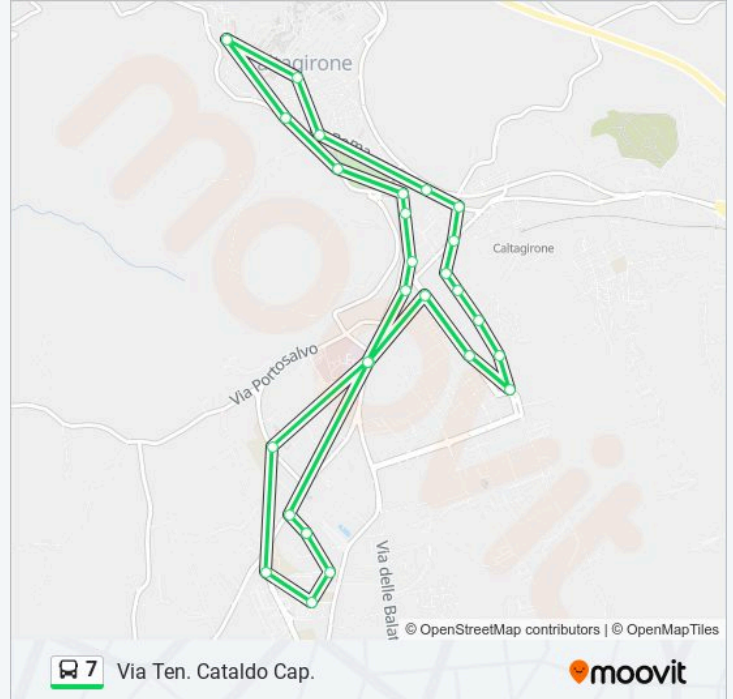

Via Ten. Cataldo Cap.

Scarica L'App

La linea bus 7 Via Ten. Cataldo Cap. ha una destinazione. Durante la settimana è operativa:

(1) Via Ten. Cataldo Cap.: 06:45 - 20:10

Usa Moovit per trovare le fermate della linea bus 7 più vicine a te e scoprire quando passerà il prossimo mezzo della linea bus 7

Direzione: Via Ten. Cataldo Cap.

28 fermate

[VISUALIZZA GLI ORARI DELLA LINEA](#)

- Via Tenente Cataldo Cap.
- Via Bouganvillea, 49
- Catlagirone Ospedale
- Milazzo - Dante
- Milazzo - Bellini
- Stadio A. Greco
- Madonna Della Via - Mazzini
- Madonna Della Via - Verga
- Madonna Della Via - Savio
- Madonna Della Via - S.M. Goretti
- Principe Umberto - Trento
- Burgio - Sfere
- Arcoleo
- Piazza Marconi
- Piazza Umberto I
- Duca Degli Abruzzi - Sant'Orsola
- Circonvallazione - Park S. Stefano
- Circonvallazione - Villa Vittorio Emanuele
- Principessa Maria Josè - Secusio
- Principessa Maria Josè - Madonna Della Via
- Principessa Maria Josè - Escuriales

Informazioni sulla linea bus 7

Direzione: Via Ten. Cataldo Cap.

Fermate: 28

Durata del tragitto: 26 min

La linea in sintesi:

Principe Umberto - Milazzo

Catlagirone Ospedale

Via Mattarella (Scuole)

Istituto Euclide

Via G. Pitrè

Via R. Settimo

Via Tenente Cataldo Cap.

Orari, mappe e fermate della linea bus 7 disponibili in un PDF su moovitapp.com. Usa App Moovit per ottenere tempi di attesa reali, orari di tutte le altre linee o indicazioni passo-passo per muoverti con i mezzi pubblici a Messina.