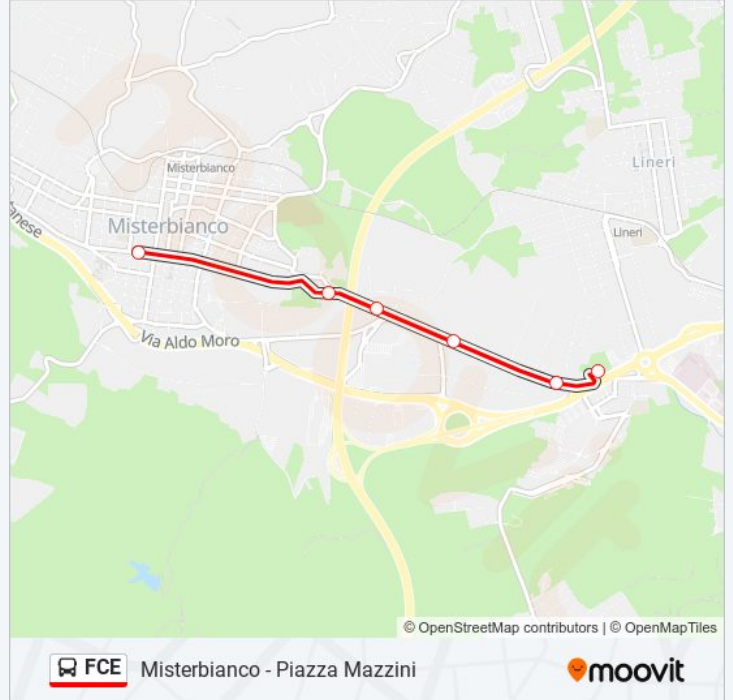

### Direzione: Catania - Metro Fontana

4 fermate

[VISUALIZZA GLI ORARI DELLA LINEA](#)

Piazza XXV Aprile

Piazza Dante Alighieri

Piazza Longo

Fontana Nobili

### Informazioni sulla linea bus FCE

**Direzione:** Catania - Metro Fontana

**Fermate:** 4

**Durata del tragitto:** 5 min

**La linea in sintesi:**

### Orari della linea bus FCE

Orari di partenza verso Misterbianco - Piazza Mazzini:

lunedì	06:45 - 20:25
martedì	06:45 - 20:25
mercoledì	06:45 - 20:25
giovedì	06:45 - 20:25
venerdì	06:45 - 20:25
sabato	06:45 - 20:25
domenica	Non in Servizio

### Informazioni sulla linea bus FCE

**Direzione:** Misterbianco - Piazza Mazzini

**Fermate:** 6

**Durata del tragitto:** 6 min

**La linea in sintesi:**

Orari, mappe e fermate della linea bus FCE disponibili in un PDF su [moovitapp.com](https://moovitapp.com). Usa App Moovit per ottenere tempi di attesa reali, orari di tutte le altre linee o indicazioni passo-passo per muoverti con i mezzi pubblici a Messina.