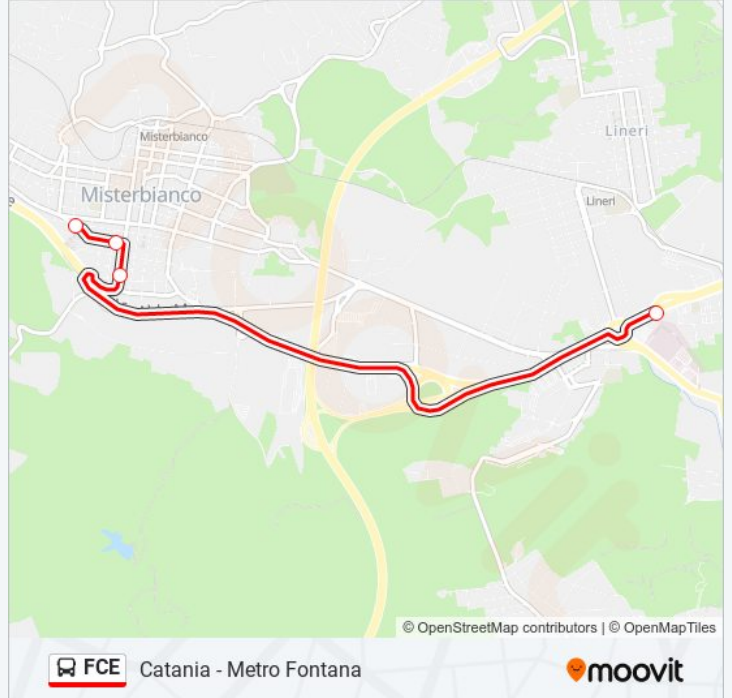

### Direzione: Catania - Metro Fontana

4 fermate

[VISUALIZZA GLI ORARI DELLA LINEA](#)

Piazza XXV Aprile

Piazza Dante Alighieri

Piazza Longo

Fontana Nobili

### Orari della linea bus FCE

Orari di partenza verso Catania - Metro Fontana:

lunedì	05:55 - 20:50
martedì	05:55 - 20:50
mercoledì	05:55 - 20:50
giovedì	05:55 - 20:50
venerdì	05:55 - 20:50
sabato	05:55 - 20:50
domenica	Non in Servizio

### Informazioni sulla linea bus FCE

**Direzione:** Catania - Metro Fontana

**Fermate:** 4

**Durata del tragitto:** 5 min

**La linea in sintesi:**

### Direzione: Misterbianco - Piazza Mazzini

6 fermate

[VISUALIZZA GLI ORARI DELLA LINEA](#)

Stazione Metro Monte Po

Monte Po

Corso Carlo Marx

Corso Carlo Marx Nord

Via Garibaldi Sud