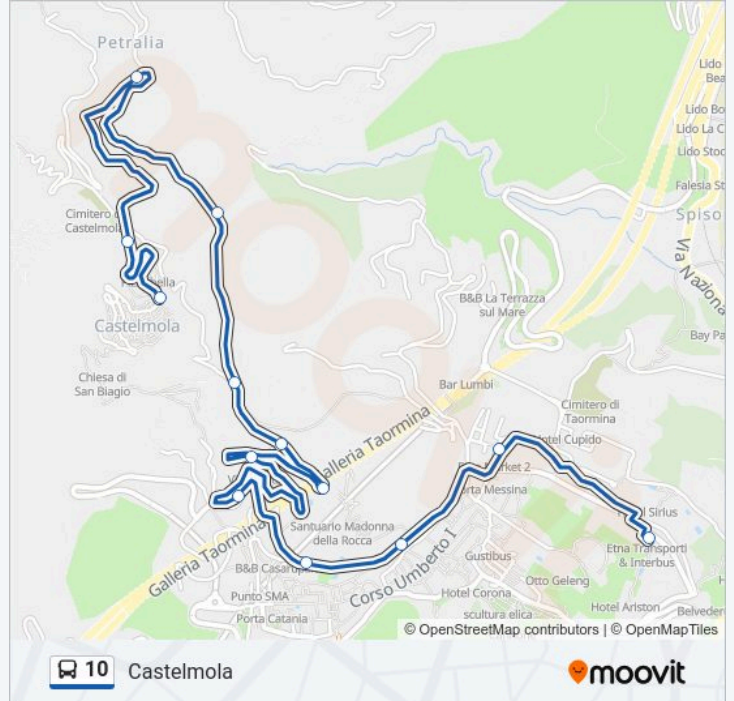

Direzione: Castelmola

13 fermate

[VISUALIZZA GLI ORARI DELLA LINEA](#)

- Terminal Bus Taormina
- Piazza San Pancrazio
- Via Circonvallazione - Bv Salita Castello
- Badia Vecchia
- Bivio Mercato
- Via Leonardo Da Vinci, 50
- Via Leonardo Da Vinci (Hotel Villa Angela)
- Madonna Della Rocca
- Necropoli Cocolonazzo
- Sp10 - Civ. 21
- Petralia
- Castelmola - Parcheggio
- Castelmola - Piazza S. Antonio

Informazioni sulla linea bus 10

Direzione: Castelmola

Fermate: 13

Durata del tragitto: 15 min

La linea in sintesi:

Direzione: Taormina Terminal

12 fermate

[VISUALIZZA GLI ORARI DELLA LINEA](#)

Castelmola - Piazza S. Antonio

Castelmola - Parcheggio

Petralia

Sp10 - Civ. 21

Necropoli Cocolonazzo

Madonna Della Rocca

Via Leonardo Da Vinci (Hotel Villa Angela)

Via Leonardo Da Vinci, 50

Informazioni sulla linea bus 10

Direzione: Taormina Terminal

Fermate: 12

Durata del tragitto: 15 min

La linea in sintesi:

Orari, mappe e fermate della linea bus 10 disponibili in un PDF su moovitapp.com. Usa App Moovit per ottenere tempi di attesa reali, orari di tutte le altre linee o indicazioni passo-passo per muoverti con i mezzi pubblici a Messina.