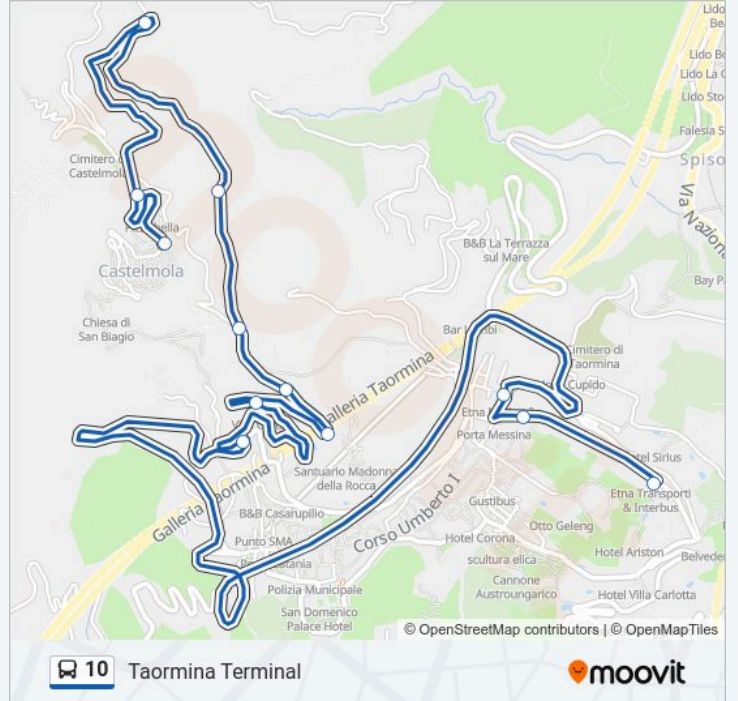

Direzione: Castelmola

13 fermate

[VISUALIZZA GLI ORARI DELLA LINEA](#)

- Terminal Bus Taormina
- Piazza San Pancrazio
- Via Circonvallazione - Bv Salita Castello
- Badia Vecchia
- Bivio Mercato
- Via Leonardo Da Vinci, 50
- Via Leonardo Da Vinci (Hotel Villa Angela)
- Madonna Della Rocca
- Necropoli Cocolonazzo
- Sp10 - Civ. 21
- Petralia
- Castelmola - Parcheggio
- Castelmola - Piazza S. Antonio

Informazioni sulla linea bus 10

Direzione: Castelmola

Fermate: 13

Durata del tragitto: 15 min

La linea in sintesi:

Direzione: Taormina Terminal

12 fermate

[VISUALIZZA GLI ORARI DELLA LINEA](#)

Bivio Mercato

Piazza San Pancrazio

Stazione Funivia Taormina

Terminal Bus Taormina

Orari della linea bus 10

Orari di partenza verso Taormina Terminal:

lunedì	06:45 - 20:10
martedì	06:45 - 20:10
mercoledì	06:45 - 20:10
giovedì	06:45 - 20:10
venerdì	06:45 - 20:10
sabato	06:45 - 20:10
domenica	08:10 - 20:10

Informazioni sulla linea bus 10

Direzione: Taormina Terminal

Fermate: 12

Durata del tragitto: 15 min

La linea in sintesi:

Orari, mappe e fermate della linea bus 10 disponibili in un PDF su moovitapp.com. Usa App Moovit per ottenere tempi di attesa reali, orari di tutte le altre linee o indicazioni passo-passo per muoverti con i mezzi pubblici a Messina.