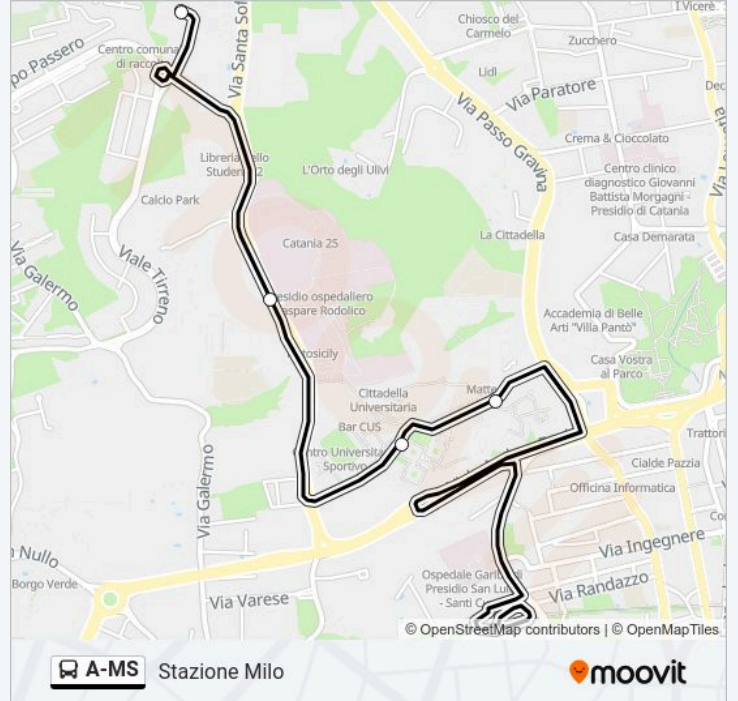

Direzione: Parcheggio Santa Sofia

8 fermate

[VISUALIZZA GLI ORARI DELLA LINEA](#)

Stazione Milo

Milo Metro

Fleming

Doria

Cittadella Ovest

Informazioni sulla linea bus A-MS

Direzione: Parcheggio Santa Sofia

Fermate: 8

Durata del tragitto: 15 min

La linea in sintesi:

Direzione: Stazione Milo

5 fermate

[VISUALIZZA GLI ORARI DELLA LINEA](#)

Parcheeggio Santa Sofia

Policlinico Ovest

Cittadella (1)

Cittadella (2)

Stazione Milo

Orari della linea bus A-MS

Orari di partenza verso Stazione Milo:

lunedì	06:40 - 20:30
martedì	06:40 - 20:30
mercoledì	06:40 - 20:30
giovedì	Non in Servizio
venerdì	Non in Servizio
sabato	Non in Servizio
domenica	Non in Servizio

Informazioni sulla linea bus A-MS

Direzione: Stazione Milo

Fermate: 5

Durata del tragitto: 15 min

La linea in sintesi:

Orari, mappe e fermate della linea bus A-MS disponibili in un PDF su moovitapp.com. Usa App Moovit per ottenere tempi di attesa reali, orari di tutte le altre linee o indicazioni passo-passo per muoverti con i mezzi pubblici a Messina.