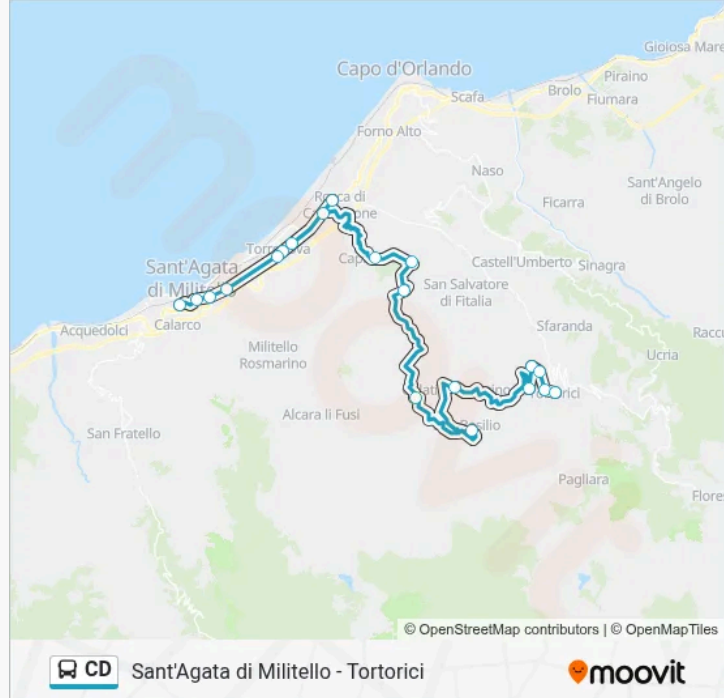

- S. Agata Militello - Ospedale
- S. Agata Militello - P.za Garibaldi
- Bivio Militello
- Torrecandele
- Torrenova - Piazza Autonomia
- Torrenova - Poste
- Torrenova - Via Nazionale, 235
- Laganeto
- Rocca Di Capri Leone - Zappulla
- Capri Leone
- Mirto
- Frazzanò
- Longi
- San Basilio
- Galati Mamertino
- Sceti
- Serra Petrolio
- Mercurio

Fermate: 20

Durata del tragitto: 120 min

La linea in sintesi:

Tortorici - Cimitero

Tortorici

Direzione: Sant'Agata Militello

23 fermate

[VISUALIZZA GLI ORARI DELLA LINEA](#)

Tortorici

Tortorici - Cimitero

Mercurio

Serra Petrolio

Sceti

Calcatizzo - Valle Vena

San Basilio

Galati Mamertino