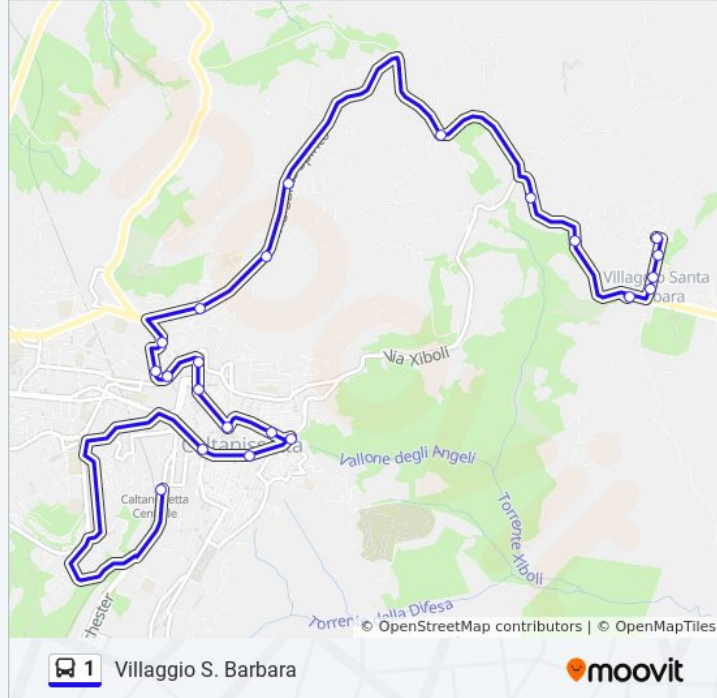

Informazioni sulla linea bus 1

Direzione: Villaggio S. Barbara

Fermate: 22

Durata del tragitto: 20 min

La linea in sintesi:

Contrada Firrio

Via S. Spirito - Museo Archeologico

Via Xiboli - Stab. Averna

Via Xiboli - Via Archimede

Via Xiboli, 432 - Santa Barbara

Piazza Sabucina

Scuola Elementare S. Barbara

Corso Italia, 12

Santa Barbara - Piazza Zolfare

Orari, mappe e fermate della linea bus 1 disponibili in un PDF su moovitapp.com. Usa [App Moovit](#) per ottenere tempi di attesa reali, orari di tutte le altre linee o indicazioni passo-passo per muoverti con i mezzi pubblici a Messina.