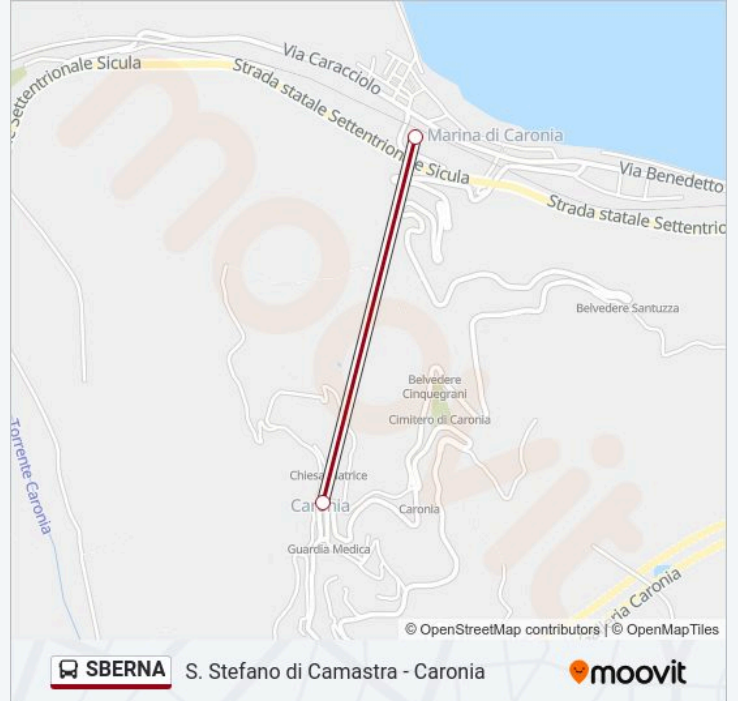

Usa Moovit per trovare le fermate della linea bus SBERNA più vicine a te e scoprire quando passerà il prossimo mezzo della linea bus SBERNA

Direzione: Caronia - Municipio

3 fermate

[VISUALIZZA GLI ORARI DELLA LINEA](#)

Informazioni sulla linea bus SBERNA**Direzione:** Caronia - Municipio**Fermate:** 3**Durata del tragitto:** 15 min**La linea in sintesi:**

Direzione: Caronia FS

2 fermate

[VISUALIZZA GLI ORARI DELLA LINEA](#)

Caronia - Municipio

Caronia FS

Orari della linea bus SBERNA

Orari di partenza verso Caronia FS:

lunedì	05:15 - 16:45
martedì	05:15 - 16:45
mercoledì	05:15 - 16:45
giovedì	05:15 - 16:45
venerdì	05:15 - 16:45
sabato	05:15 - 16:45
domenica	Non in Servizio

Informazioni sulla linea bus SBERNA

Direzione: Caronia FS

Fermate: 2

Durata del tragitto: 15 min

La linea in sintesi:

Direzione: S. Stefano Di Camastra

3 fermate

[VISUALIZZA GLI ORARI DELLA LINEA](#)