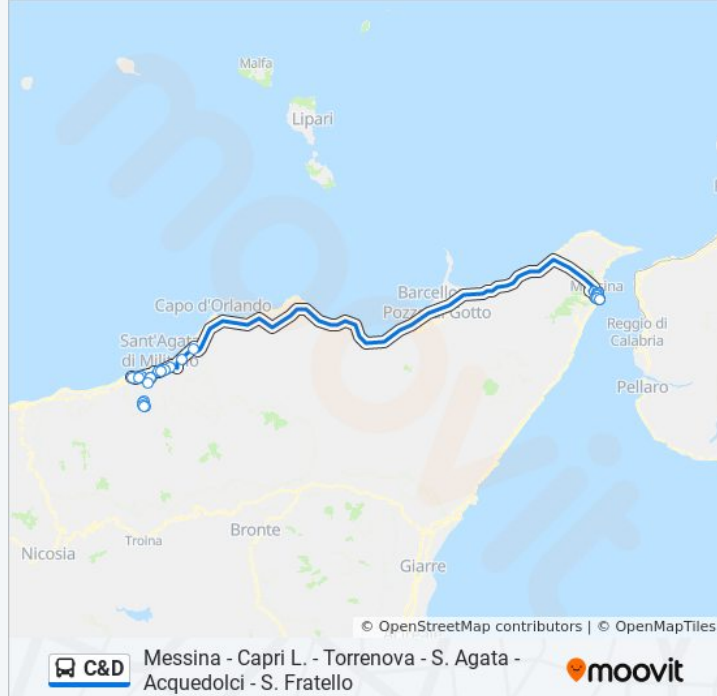

Acquedolci - Via Roma, 38

Acquedolci - Corso Italia, 3

Acquedolci - Municipio

Acquedolci - Via Gen. Di Giorgio

Ponte Inganno

S. Agata Di Militello - Ospedale

Via Cernaia

S. Agata Militello - P.za Garibaldi

Torrenova - Piazza Autonomia

Torrenova - Poste

Torrenova - Via Nazionale, 235

Capri Leone - Via Nazionale, 402

Rocca Di Capri Leone - Svincolo A20

Viale Bocchetta - Archimede

Viale Bocchetta - 15

Viale Bocchetta - Palacultura

Viale Bocchetta - Via Romagnosi

Corso Cavour 205

Corso Cavour - S. Antonio Abate

Corso Cavour - Ist. Maurolico

Via T. Cannizzaro (Tribunale)

Via Cannizzaro - Via Centonze

Messina FS - Piazza Repubblica

Messina - Capri L. - Torrenova - S. Agata -
Acquedolci - S. Fratello

Direzione: San Fratello

32 fermate

[VISUALIZZA GLI ORARI DELLA LINEA](#)

Messina FS - Piazza Repubblica

Via T. Cannizzaro; Forestale - Cairoli

Via T. Cannizzaro (Tribunale)

Corso Cavour - Ist. Maurolico

Corso Cavour - Piazza Antonello