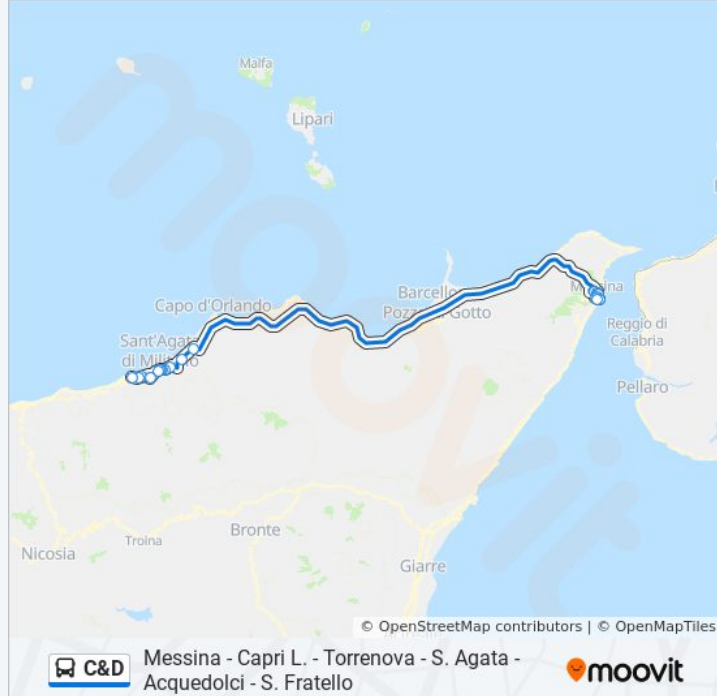

Direzione: Acquedolci

26 fermate

[VISUALIZZA GLI ORARI DELLA LINEA](#)

Messina FS - Piazza Repubblica
Via T. Cannizzaro; Forestale - Cairoli
Via T. Cannizzaro (Tribunale)
Corso Cavour - Ist. Maurolico
Corso Cavour - Piazza Antonello
Corso Cavour - Teatro V. Emanuele
Viale Bocchetta - Via Romagnosi
Viale Bocchetta - Palacultura
Viale Bocchetta - Largo Fontana Arena
Viale Bocchetta - Archimede
Rocca Di Capri Leone - Svincolo A20
Capri Leone - Via Nazionale, 404
Torrenova - Via Nazionale, 237
Torrenova - Poste
Torrenova - Piazza Autonomia
Torrecandele
Bivio Militello
S. Agata Militello - Via Medici / Via Cairoli
S. Agata Militello - P.za Garibaldi
S. Agata Militello - P.za Consolo

Informazioni sulla linea bus C&D**Direzione:** Acquedolci**Fermate:** 26**Durata del tragitto:** 115 min**La linea in sintesi:**

S. Agata Militello - Ospedale

Ponte Inganno

Acquedolci - Via Gen. Di Giorgio

Acquedolci - Municipio

Acquedolci - Corso Italia, 3

Acquedolci - Via Roma, 38

Direzione: Messina

36 fermate

[VISUALIZZA GLI ORARI DELLA LINEA](#)

S. Fratello - Madonna Delle Grazie

San Fratello - Poste

Acquedolci - Via Roma, 38

Acquedolci - Corso Italia, 3

Acquedolci - Municipio

Acquedolci - Via Gen. Di Giorgio

Ponte Inganno

S. Agata Di Militello - Ospedale

Via Cernaia

S. Agata Militello - P.za Garibaldi