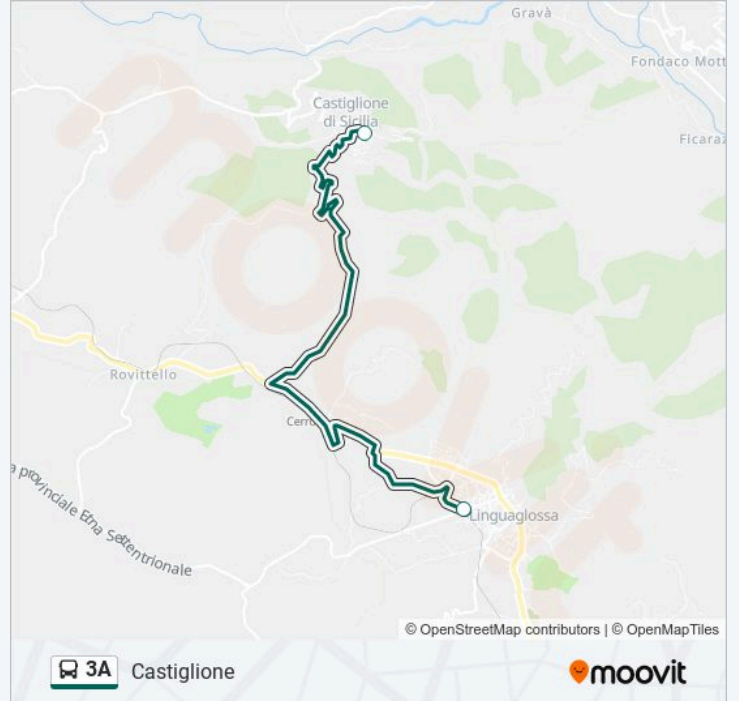

Castiglione

Scarica L'App

La linea bus 3A (Castiglione) ha 2 percorsi. Durante la settimana è operativa:

(1) Castiglione: 06:10 - 19:50(2) Linguaglossa: 06:10 - 16:50

Usa Moovit per trovare le fermate della linea bus 3A più vicine a te e scoprire quando passerà il prossimo mezzo della linea bus 3A

Direzione: Castiglione

2 fermate

[VISUALIZZA GLI ORARI DELLA LINEA](#)

Fce Linguaglossa

Castiglione

Orari della linea bus 3A

Orari di partenza verso Castiglione:

lunedì	06:10 - 19:50
martedì	06:10 - 19:50
mercoledì	06:10 - 19:50
giovedì	06:10 - 19:50
venerdì	06:10 - 19:50
sabato	06:10 - 19:50
domenica	Non in Servizio

Informazioni sulla linea bus 3A

Direzione: Castiglione

Fermate: 2

Durata del tragitto: 10 min

La linea in sintesi:

Direzione: Linguaglossa

2 fermate

[VISUALIZZA GLI ORARI DELLA LINEA](#)

Informazioni sulla linea bus 3A

Direzione: Linguaglossa

Fermate: 2

Durata del tragitto: 10 min

La linea in sintesi:

Orari, mappe e fermate della linea bus 3A disponibili in un PDF su moovitapp.com. Usa App Moovit per ottenere tempi di attesa reali, orari di tutte le altre linee o indicazioni passo-passo per muoverti con i mezzi pubblici a Messina.