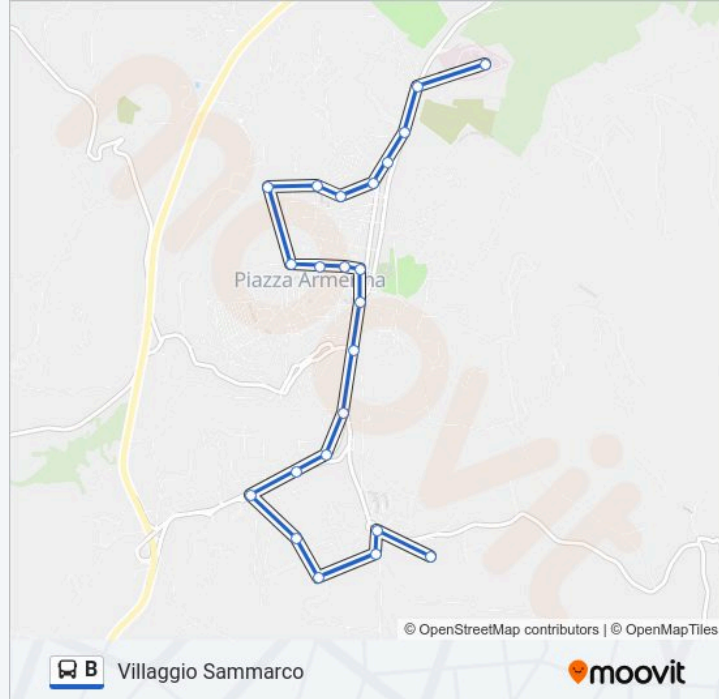

### Direzione: Ospedale Chiello

18 fermate

[VISUALIZZA GLI ORARI DELLA LINEA](#)

Villaggio San Marco  
Da Vinci - Caduti Di Nassiriya  
Carducci - Amm. Conti  
Sacro Cuore  
Istituto Rocco Chinnici  
Piazza De Gasperi - Hotel Villa Romana  
Piazza Gen. Cascino  
Viale Generale Ciancio  
Silvia - Noto  
Don Milani - Noto  
Toselli - Monza  
Piazza Crea  
Viale Generale Ciancio  
Piazza Sen. Marescalchi  
San Pio  
Cimitero Bellia  
Contrada Sansone  
Ospedale Chiello

Via Vittorio Veneto

Papa Roncalli - Vittorio Veneto

Papa Roncalli - Mulino Spedale

S. Giorgio - Villarosa

Lo Giudice

P.za Falcone E Borsellino - Chiarandà

P.za Falcone E Borsellino - Cascino

Museo Del Palio

## Informazioni sulla linea bus B

**Direzione:** Villaggio Sammarco

**Fermate:** 23

**Durata del tragitto:** 30 min

**La linea in sintesi:**

Dolci - Vittorini

Pavese - Tempio (Eurospin)

Pavese - S. Croce

Da Vinci - Conti

Villaggio San Marco

Orari, mappe e fermate della linea bus B disponibili in un PDF su [moovitapp.com](https://moovitapp.com). Usa App Moovit per ottenere tempi di attesa reali, orari di tutte le altre linee o indicazioni passo-passo per muoverti con i mezzi pubblici a Messina.