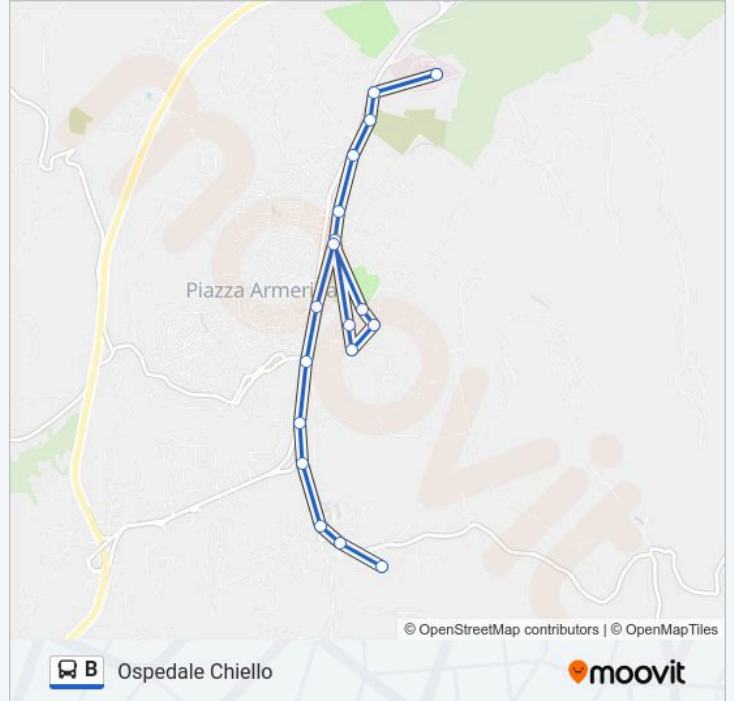

### Direzione: Ospedale Chiello

18 fermate

[VISUALIZZA GLI ORARI DELLA LINEA](#)

Villaggio San Marco  
Da Vinci - Caduti Di Nassiriya  
Carducci - Amm. Conti  
Sacro Cuore  
Istituto Rocco Chinnici  
Piazza De Gasperi - Hotel Villa Romana  
Piazza Gen. Cascino  
Viale Generale Ciancio  
Silvia - Noto  
Don Milani - Noto  
Toselli - Monza  
Piazza Crea  
Viale Generale Ciancio  
Piazza Sen. Marescalchi  
San Pio  
Cimitero Bellia  
Contrada Sansone  
Ospedale Chiello

### Informazioni sulla linea bus B

**Direzione:** Ospedale Chiello

**Fermate:** 18

**Durata del tragitto:** 30 min

**La linea in sintesi:**

## Direzione: Villaggio Sammarco

23 fermate

[VISUALIZZA GLI ORARI DELLA LINEA](#)

Ospedale Chiello

La Morella Pneumatici

San Pio

Parafarmacia

Via Bixio

Via Vittorio Veneto

Papa Roncalli - Vittorio Veneto

Papa Roncalli - Mulino Spedale

S. Giorgio - Villarosa

Lo Giudice

P.za Falcone E Borsellino - Chiarandà

P.za Falcone E Borsellino - Cascino

Museo Del Palio