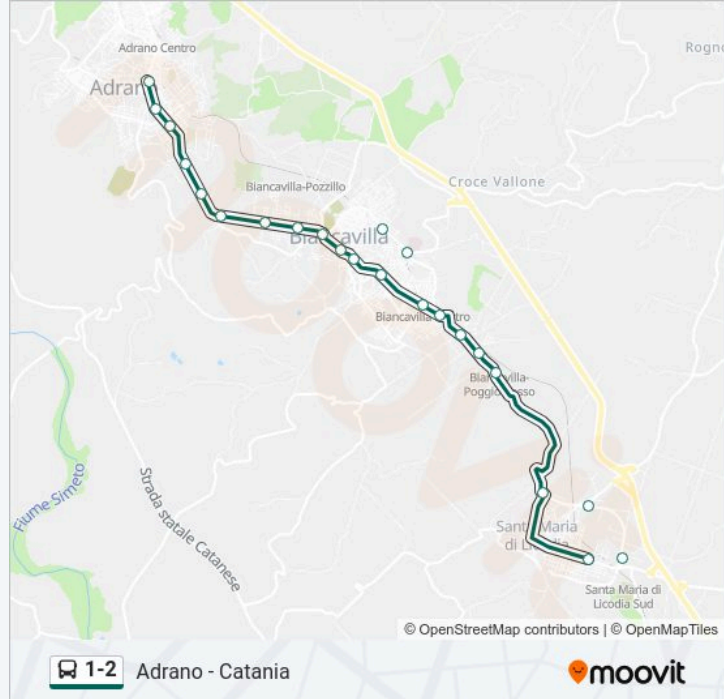

Biancavilla - Municipio

Biancavilla Sgriccio

Biancavilla - Via Dei Fiori, 62

Biancavilla - Via Dei Fiori, 129-131

Orari della linea bus 1-2

Orari di partenza verso Adrano - P.za S. Agostino:

lunedì	07:00-07:55
martedì	07:00-07:55
mercoledì	07:00-07:55
giovedì	07:00-07:55
venerdì	07:00-07:55
sabato	07:00-07:55
domenica	Non in Servizio

Informazioni sulla linea bus 1-2**Direzione:** Adrano - P.za S. Agostino**Fermate:** 26**Durata del tragitto:** 28 min**La linea in sintesi:**

Biancavilla - Via Dei Fiori, 198-200

Via Casale Dei Greci, 54

Via Casale Dei Greci, 10

Cappuccini - Moro

Adrano Cappuccini

Adrano Sant'Agostino

Direzione: Paternò - C.So Del Popolo

19 fermate

[VISUALIZZA GLI ORARI DELLA LINEA](#)

Parcheggio Santa Sofia

Borgo Metro

S.M. Gesù - Garibaldi

Milo

Stazione Metro Nesima

Monte Po

Corso Carlo Marx Nord

Via Garibaldi Sud

Piazza Mazzini