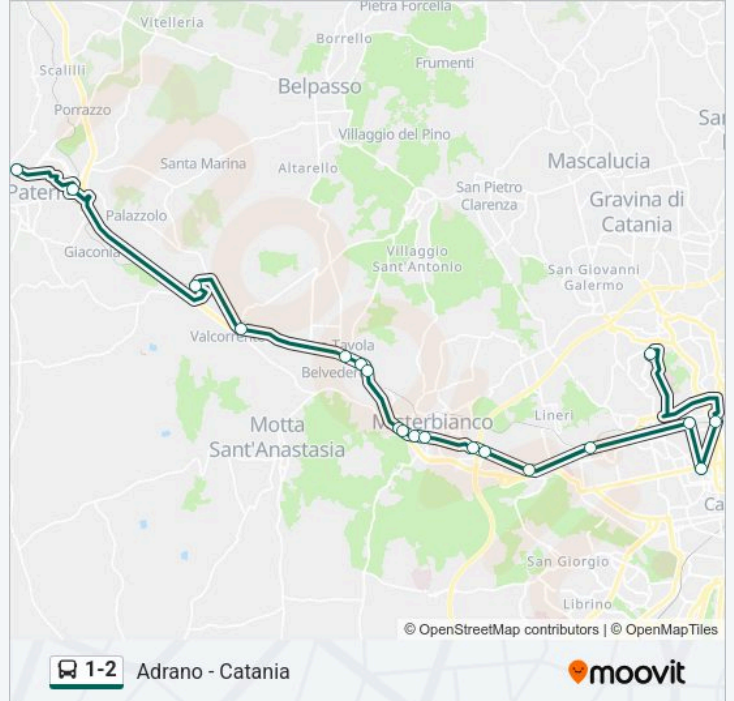

Via Garibaldi Sud

Piazza Mazzini

Garibaldi - Kennedy

Garibaldi - Libertà

Verdi - Caudullo

Piano Tavola - Via Nazionale, 1

Piano Tavola - Piazza Abbadessa

Piano Tavola

Valcorrente Etnapolis

Valcorrente

Fce Paternò

Orari della linea bus 1-2

Orari di partenza verso Paternò - Parco Del Sole:

lunedì	11:55
martedì	11:55
mercoledì	11:55
giovedì	11:55
venerdì	11:55
sabato	11:55
domenica	Non in Servizio

Informazioni sulla linea bus 1-2

Direzione: Paternò - Parco Del Sole

Fermate: 19

Durata del tragitto: 60 min

La linea in sintesi:

Direzione: Adrano Nord

37 fermate

[VISUALIZZA GLI ORARI DELLA LINEA](#)