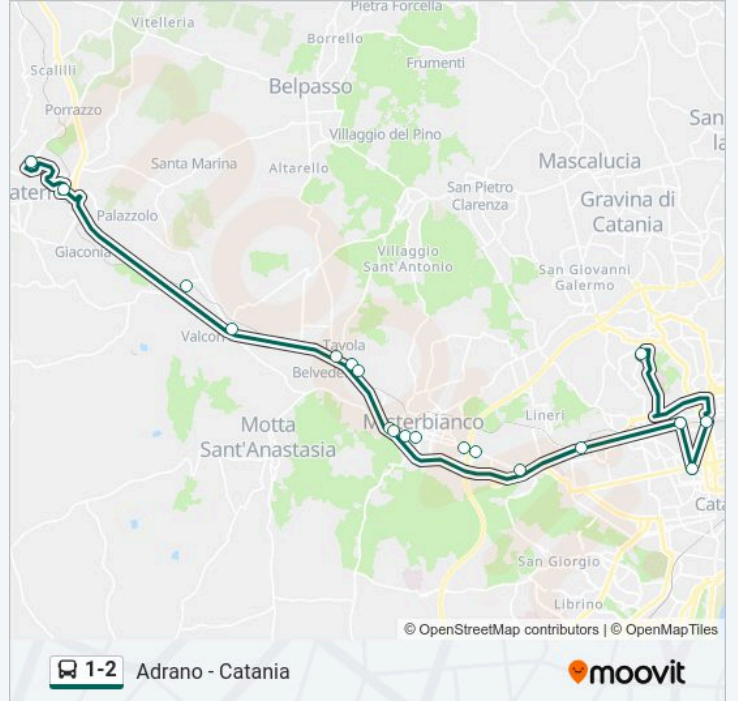

Informazioni sulla linea bus 1-2

Direzione: Paternò - C.So Del Popolo

Fermate: 19

Durata del tragitto: 45 min

La linea in sintesi:

Paternò - Corso Del Popolo

Direzione: Paternò - Parco Del Sole

19 fermate

[VISUALIZZA GLI ORARI DELLA LINEA](#)

Parcheggio Santa Sofia

Borgo Metro

S.M. Gesù - Garibaldi

Milo

Stazione Metro Nesima

Monte Po

Corso Carlo Marx Nord