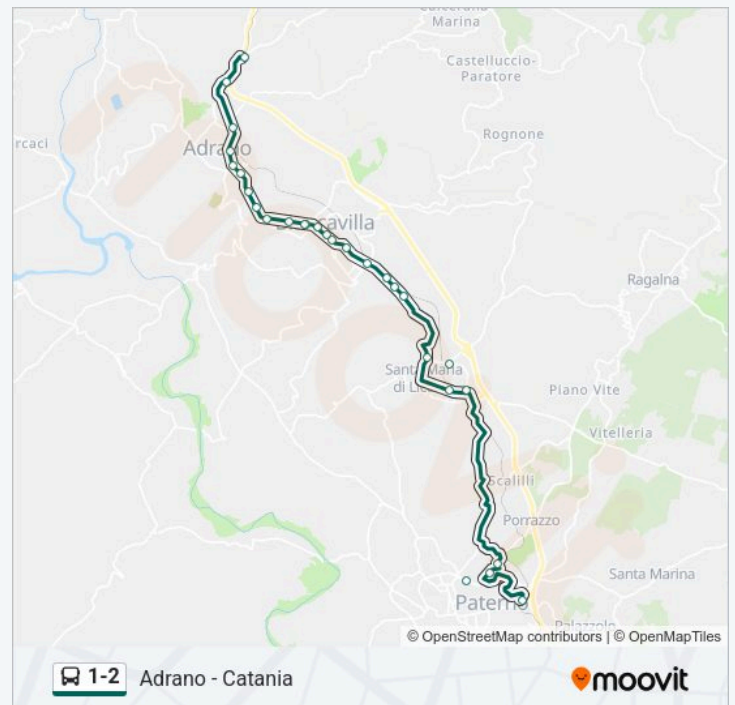

Biancavilla Sgriccio

Biancavilla - Via Dei Fiori, 57

Biancavilla - Via Dei Fiori, 62

Biancavilla - Via Dei Fiori, 129-131

Biancavilla - Via Dei Fiori, 198-200

Via Casale Dei Greci, 54

Via Casale Dei Greci, 10

Cappuccini - Moro

Fermate: 45

Durata del tragitto: 76 min

La linea in sintesi:

Adrano Cappuccini

Adrano Sant'Agostino

Adrano Centro

Adrano Naviccia