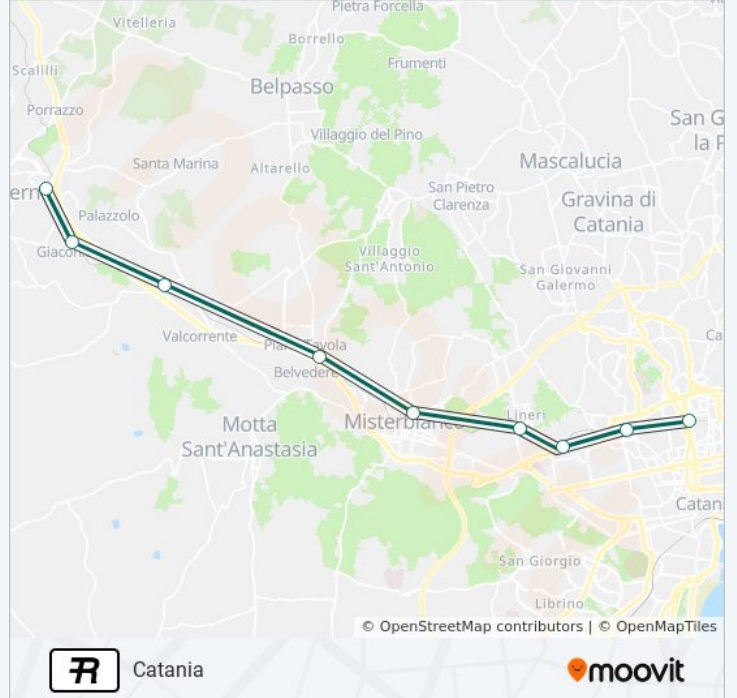

Catania

[Scarica L'App](#)

La linea treno R (Catania) ha 2 percorsi. Durante la settimana è operativa:

(1) Catania: 06:40 - 17:13(2) Paternò: 05:58 - 16:23

Usa Moovit per trovare le fermate della linea treno R più vicine a te e scoprire quando passerà il prossimo mezzo della linea treno R

**Direzione: Catania**

9 fermate

[VISUALIZZA GLI ORARI DELLA LINEA](#)

Fce Paterno'

Fce Giaconia

Fce Valcorrente

Fce Piano Tavola

Fce Misterbianco

Fce Lineri

Fce Nesima

Cibali Fce

Fce Catania Borgo

**Orari della linea treno R**

Orari di partenza verso Catania:

lunedì	06:40 - 17:13
martedì	06:40 - 17:13
mercoledì	06:40 - 17:13
giovedì	06:40 - 17:13
venerdì	06:40 - 17:13
sabato	06:40 - 17:13
domenica	Non in Servizio

**Informazioni sulla linea treno R****Direzione:** Catania**Fermate:** 9**Durata del tragitto:** 37 min**La linea in sintesi:**