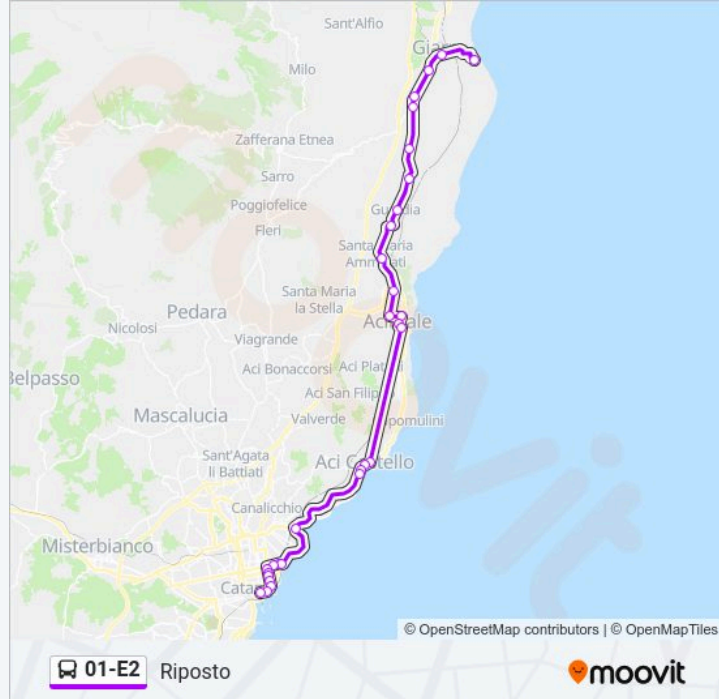

Livatino

San Cosmo

S. Maria Ammalati

San Giovanni Bosco

Guardia

Mangano

San Leonardello

Trepunti

Giarre - Cimitero

Giarre - Via Brancati

Giarre - P.za S. Francesco

Riposto

Orari, mappe e fermate della linea bus 01-E2 disponibili in un PDF su moovitapp.com. Usa App Moovit per ottenere tempi di attesa reali, orari di tutte le altre linee o indicazioni passo-passo per muoverti con i mezzi pubblici a Messina.

© 2024 Moovit - Tutti i diritti riservati