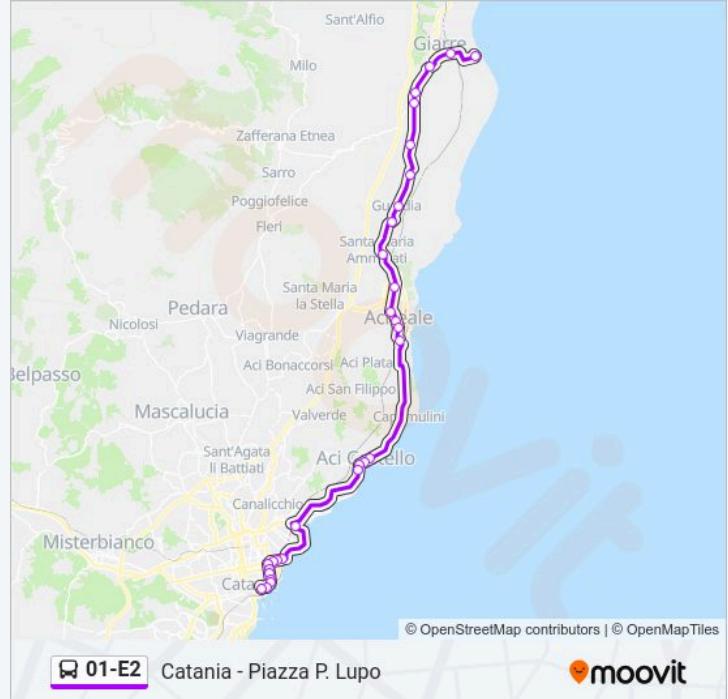

Usa Moovit per trovare le fermate della linea bus 01-E2 più vicine a te e scoprire quando passerà il prossimo mezzo della linea bus 01-E2

Direzione: Catania - Piazza P. Lupo

30 fermate

[VISUALIZZA GLI ORARI DELLA LINEA](#)

Re Martino - Torrente Ovest

Dietro Le Mura - Vittorio Veneto

Privitera

Mancini Battaglia - Messina

Italia - Europa

Orari della linea bus 01-E2

Orari di partenza verso Catania - Piazza P. Lupo:

lunedì	06:50-16:15
martedì	06:50-16:15
mercoledì	06:50-16:15
giovedì	06:50-16:15
venerdì	06:50-16:15
sabato	06:50-16:15
domenica	Non in Servizio

Informazioni sulla linea bus 01-E2**Direzione:** Catania - Piazza P. Lupo**Fermate:** 30**Durata del tragitto:** 68 min**La linea in sintesi:**

Italia - Aquileia

Italia - Pasubio Nord

Libertà Italia

Libertà Iolanda

Libertà Raffineria

Libertà Archimede

Giovanni XXIII Sturzo

VI Aprile - Sangiuliano

Catania - Piazza Pietro Lupo

Direzione: Riposto

30 fermate

[VISUALIZZA GLI ORARI DELLA LINEA](#)