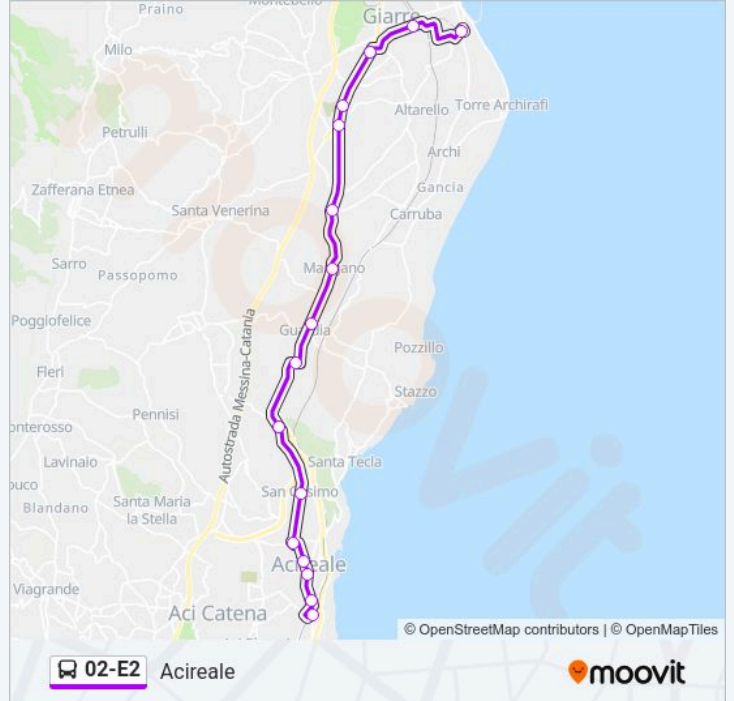

 **Linea 02-E2**

Acireale

[Scarica L'App](#)

La linea bus 02-E2 (Acireale) ha 2 percorsi. Durante la settimana è operativa:

(1) Acireale: 07:15-20:25(2) Riposto: 06:05-13:15

Usa Moovit per trovare le fermate della linea bus 02-E2 più vicine a te e scoprire quando passerà il prossimo mezzo della linea bus 02-E2

**Direzione: Acireale**

16 fermate

[VISUALIZZA GLI ORARI DELLA LINEA](#)

Riposto

Giarre - C.So Sicilia

Giarre - Via Brancati

Giarre - Cimitero

Trepunti

Duomo

Carmine

Acireale - Piazza Pennisi

**Orari della linea bus 02-E2**

Orari di partenza verso Acireale:

lunedì	07:15-20:25
martedì	07:15-20:25
mercoledì	07:15-20:25
giovedì	07:15-20:25
venerdì	07:15-20:25
sabato	07:15-20:25
domenica	Non in Servizio

**Informazioni sulla linea bus 02-E2****Direzione:** Acireale**Fermate:** 16**Durata del tragitto:** 48 min**La linea in sintesi:**

**Direzione: Riposto**

17 fermate

[VISUALIZZA GLI ORARI DELLA LINEA](#)