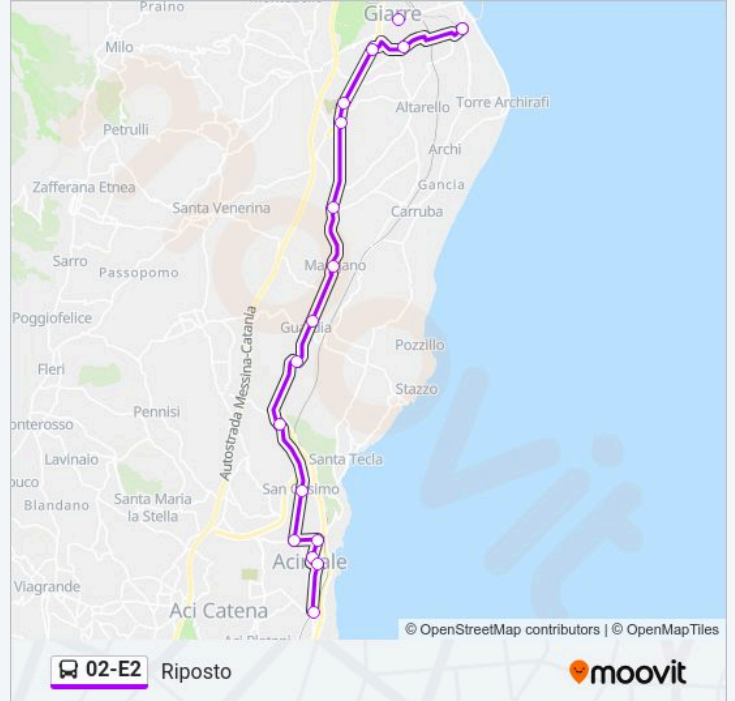

**Direzione: Acireale**

16 fermate

[VISUALIZZA GLI ORARI DELLA LINEA](#)

Riposto

Giarre - C.So Sicilia

Giarre - Via Brancati

Giarre - Cimitero

Trepunti

**Informazioni sulla linea bus 02-E2****Direzione:** Acireale**Fermate:** 16**Durata del tragitto:** 48 min**La linea in sintesi:**

**Direzione: Riposto**

17 fermate

[VISUALIZZA GLI ORARI DELLA LINEA](#)

**Orari della linea bus 02-E2**

Orari di partenza verso Riposto:

lunedì	06:05-13:15
martedì	06:05-13:15
mercoledì	06:05-13:15
giovedì	06:05-13:15
venerdì	06:05-13:15
sabato	06:05-13:15
domenica	Non in Servizio

**Informazioni sulla linea bus 02-E2**

**Direzione:** Riposto

**Fermate:** 17

**Durata del tragitto:** 45 min

**La linea in sintesi:**

Orari, mappe e fermate della linea bus 02-E2 disponibili in un PDF su [moovitapp.com](https://moovitapp.com). Usa App Moovit per ottenere tempi di attesa reali, orari di tutte le altre linee o indicazioni passo-passo per muoverti con i mezzi pubblici a Messina.