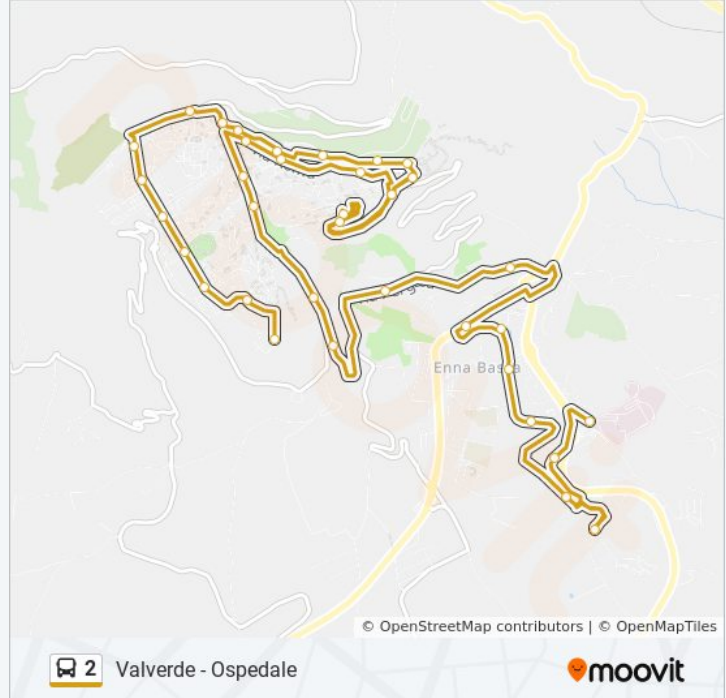

Direzione: Ospedale

22 fermate

[VISUALIZZA GLI ORARI DELLA LINEA](#)

Valverde

Via Della Rinascita, 122

Via Della Rinascita, 24

Castello Di Lombardia

Viale Paolo E Caterina Savoca, 105

Viale Armando Diaz, 72

Viale Armando Diaz, 27

Viale IV Novembre, 8

Viale IV Novembre, 57

Via Risorgimento, 20

Via Spirito Santo, 140

Orari, mappe e fermate della linea bus 2 disponibili in un PDF su moovitapp.com. Usa [App Moovit](#) per ottenere tempi di attesa reali, orari di tutte le altre linee o indicazioni passo-passo per muoverti con i mezzi pubblici a Messina.