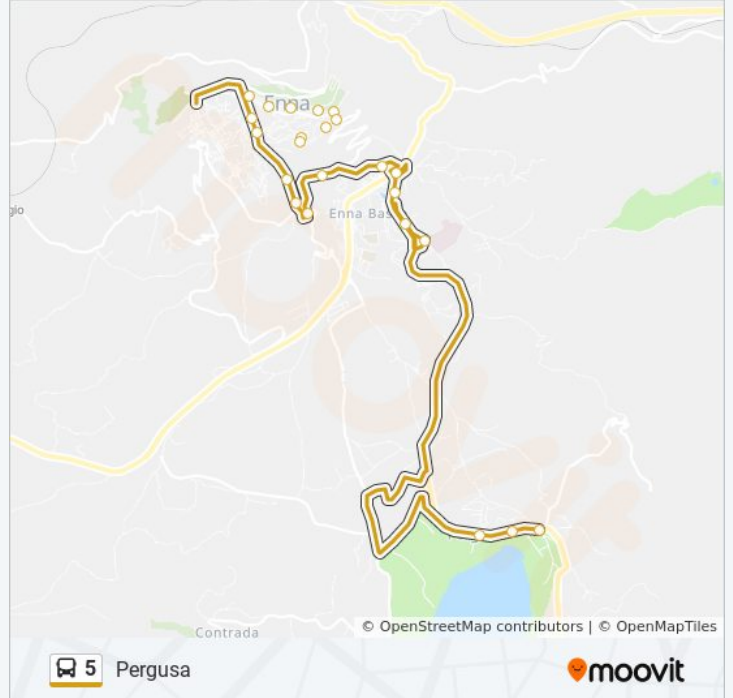

Via Pergusa, 165

Via Pergusa, 219

Strada Provinciale 1, 16

Terminal Enna Bassa

Strada Statale 561, 15

Via Pergusina - Ospedale

Ospedale

Viale Dei Miti

Informazioni sulla linea bus 5

Direzione: Pergusa

Fermate: 23

Durata del tragitto: 20 min

La linea in sintesi:

Viale Dei Miti

Capolinea Pergusa

Direzione: Terminal Enna Alta

21 fermate

[VISUALIZZA GLI ORARI DELLA LINEA](#)

Capolinea Pergusa

Viale Dei Miti, 31-33

Viale Dei Miti

Contrada Curcio Staglio (Sc 90)

Contrada Curcio Staglio (Sc 90)

Contrada Siriano (Sc 89)

Informazioni sulla linea bus 5

Direzione: Valverde

Fermate: 21

Durata del tragitto: 23 min

La linea in sintesi:

Via Della Rinascita, 24

Via Della Rinascita, 122

Valverde