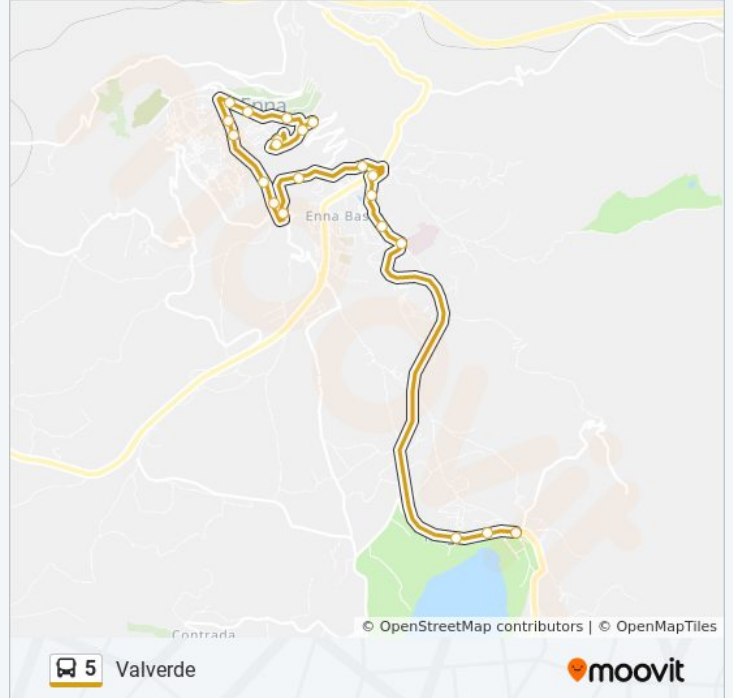

Direzione: Pergusa

23 fermate

[VISUALIZZA GLI ORARI DELLA LINEA](#)

Valverde

Via Della Rinascita, 122

Via Della Rinascita, 24

Castello Di Lombardia

Viale Paolo E Caterina Savoca, 105

Informazioni sulla linea bus 5

Direzione: Valverde

Fermate: 21

Durata del tragitto: 23 min

La linea in sintesi:

Via Della Rinascita, 24

Via Della Rinascita, 122

Valverde