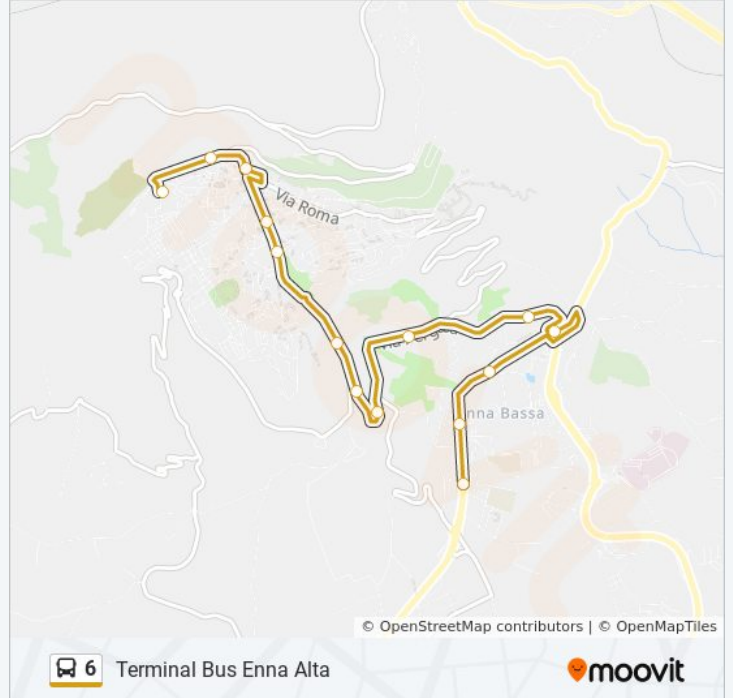

Direzione: Terminal Bus Enna Alta

14 fermate

[VISUALIZZA GLI ORARI DELLA LINEA](#)

Viale Dell'Unità D'Italia
Viale Dell'Unità D'Italia, 57
Ss117bis, 36
Terminal Enna Bassa
Strada Provinciale 1, 16
Via Pergusa, 219
Via Pergusa, 165
Via Pergusa (Cantina)
Via Pergusa, 139
Via Pergusa (Ex Vigorelli)
Via Pergusa, 104-148
Piazza Canonico Alessi
Corso Sicilia, 8
Terminal Enna Alta

Informazioni sulla linea bus 6

Direzione: Terminal Bus Enna Alta

Fermate: 14

Durata del tragitto: 12 min

La linea in sintesi:

Direzione: Via Toscana

14 fermate

[VISUALIZZA GLI ORARI DELLA LINEA](#)

Terminal Enna Alta

Corso Sicilia, 8

Piazza Canonico Alessi

Via Pergusa, 104-148

Via Pergusa (Ex Vigorelli)

Via Pergusa, 139

Via Pergusa (Cantina)

Via Pergusa, 165

lunedì	20:40
martedì	20:40
mercoledì	20:40
giovedì	20:40
venerdì	20:40
sabato	21:30
domenica	20:05 - 21:05

Informazioni sulla linea bus 6

Direzione: Via Toscana

Fermate: 14

Durata del tragitto: 12 min

La linea in sintesi: