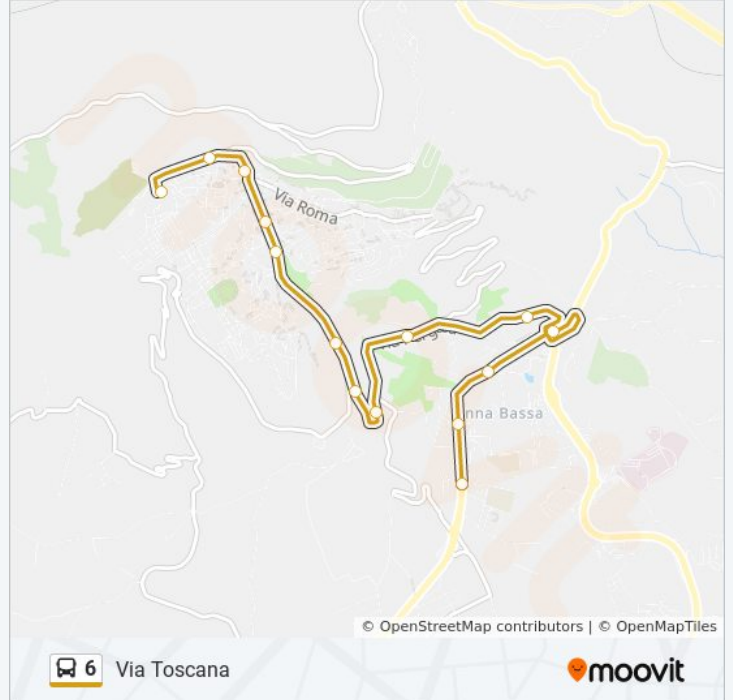

lunedì	20:40
martedì	20:40
mercoledì	20:40
giovedì	20:40
venerdì	20:40
sabato	21:30
domenica	20:05 - 21:05

Informazioni sulla linea bus 6

Direzione: Via Toscana

Fermate: 14

Durata del tragitto: 12 min

La linea in sintesi: