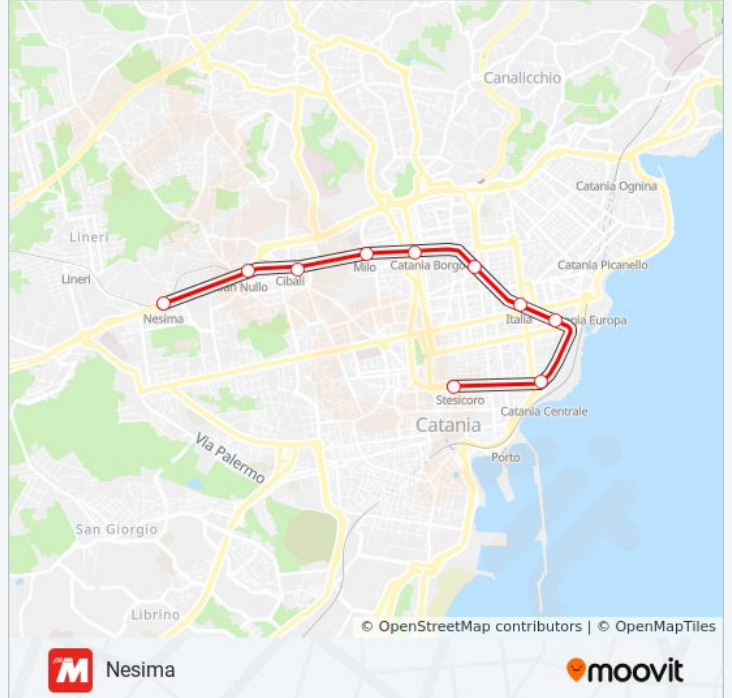

Nesima

Scarica L'App

La linea metro METROPOLITANA (Nesima) ha 2 percorsi. Durante la settimana è operativa:

(1) Nesima: 07:00 - 22:30(2) Stesicoro: 06:40 - 22:00

Usa Moovit per trovare le fermate della linea metro METROPOLITANA più vicine a te e scoprire quando passerà il prossimo mezzo della linea metro METROPOLITANA

Direzione: Nesima

10 fermate

[VISUALIZZA GLI ORARI DELLA LINEA](#)

Stesicoro
Giovanni XXIII
Galatea
Italia
Giuffrida
Borgo
Milo
Cibali
San Nullo
Nesima

Orari della linea metro METROPOLITANA

Orari di partenza verso Nesima:

Direzione: Stesicoro

10 fermate

[VISUALIZZA GLI ORARI DELLA LINEA](#)

- Nesima
- San Nullo
- Cibali
- Milo
- Borgo
- Giuffrida
- Italia
- Galatea
- Giovanni XXIII
- Stesicoro

Orari della linea metro METROPOLITANA

Direzione: Stesicoro

Fermate: 10

Durata del tragitto: 15 min

La linea in sintesi:

Orari, mappe e fermate della linea metro METROPOLITANA disponibili in un PDF su moovitapp.com. Usa [App Moovit](#) per ottenere tempi di attesa reali, orari di tutte le altre linee o indicazioni passo-passo per muoverti con i mezzi pubblici a Messina.