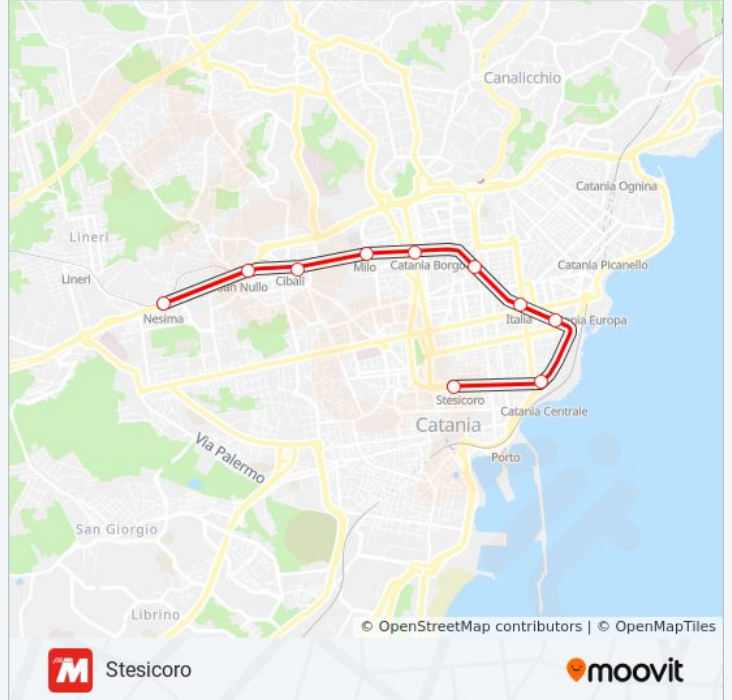

Direzione: Stesicoro

10 fermate

[VISUALIZZA GLI ORARI DELLA LINEA](#)

- Nesima
- San Nullo
- Cibali
- Milo
- Borgo
- Giuffrida
- Italia
- Galatea
- Giovanni XXIII
- Stesicoro

Orari della linea metro METROPOLITANA

Orari di partenza verso Stesicoro:

lunedì	06:40 - 22:00
martedì	06:40 - 22:00
mercoledì	06:40 - 22:00
giovedì	06:40 - 22:00
venerdì	06:40 - 22:00
sabato	06:40 - 22:10
domenica	08:30 - 22:00

Informazioni sulla linea metro METROPOLITANA

Direzione: Stesicoro

Fermate: 10

Durata del tragitto: 15 min

La linea in sintesi:

Orari, mappe e fermate della linea metro METROPOLITANA disponibili in un PDF su moovitapp.com. Usa [App Moovit](#) per ottenere tempi di attesa reali, orari di tutte le altre linee o indicazioni passo-passo per muoverti con i mezzi pubblici a Messina.