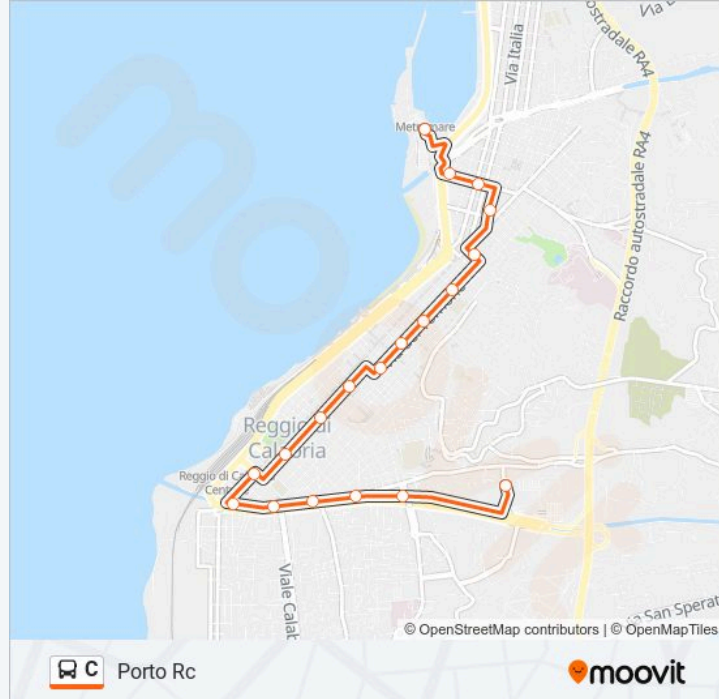

Via D. Romeo, 13 Palazzo Inps

Via Mons.De Lorenzo, 60 Incr. Via Roma

Via XXV Luglio

Via XXV Luglio Prima Inrc V.Le Zerbi

Orari della linea bus C

Orari di partenza verso Porto Rc:

lunedì	17:10
martedì	17:10
mercoledì	17:10
giovedì	17:10
venerdì	17:10
sabato	Non in Servizio
domenica	Non in Servizio

Informazioni sulla linea bus C

Direzione: Porto Rc

Fermate: 19

Durata del tragitto: 20 min

La linea in sintesi:

Direzione: Reggio Calabria Piazza Garibaldi

7 fermate

[VISUALIZZA GLI ORARI DELLA LINEA](#)