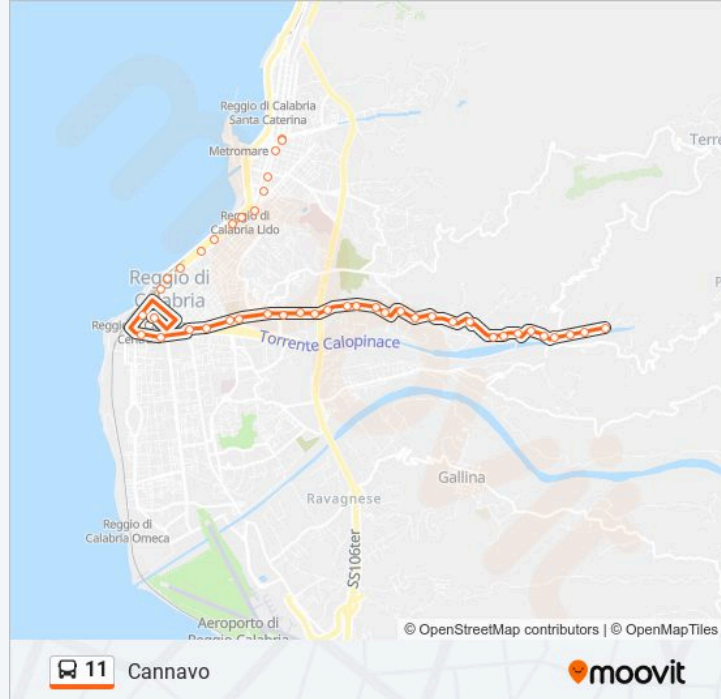

Stazione F.S. Centrale

Argine Calopinace (Calabro Moto)

Argine Calopinace Incr. Viale Calabria

V.Sott'Argine Calopinace D- P. S Pietro

Sott'Argine Calopinace Inc Nicolo Da Reg

Via S. Anna Piazza S. Anna

Via S. Anna, 65

Via Spirito Santo-Cannavo Ponte V Fig.

Via Spirito Santo-Cannavo Ponticello N/S

V Spirito Santo-Cannavo Chi S. Crist N/S

Via Spirito Santo-Cannavo, 95 (N/S)

Via Spirito Santo-Cannavo, 135 Prumo N/S

V. Spirito Santo-Cannavo Carabinieri N/S

Via Spirito Santo-Cannavo, 12 (N/S)

V Spirito Santo-Cannavo Scuola Media N/S

Via Spirito Santo-Cannavo, 59

V Spirito Santo-Cannavo Scuola Elem Cann

Cannavo-Demorello I Bivio Demorello N/S

Cannavo-Demorello, 14 (N/S)

Cannavo-Demorello Passerella (N/S)

Cannavo

Direzione: Piazzale Liberta

41 fermate

[VISUALIZZA GLI ORARI DELLA LINEA](#)

Cannavo

Demorello-Cannavo Passerella (S/N)

Demorello-Cannavo, 14 (S/N)