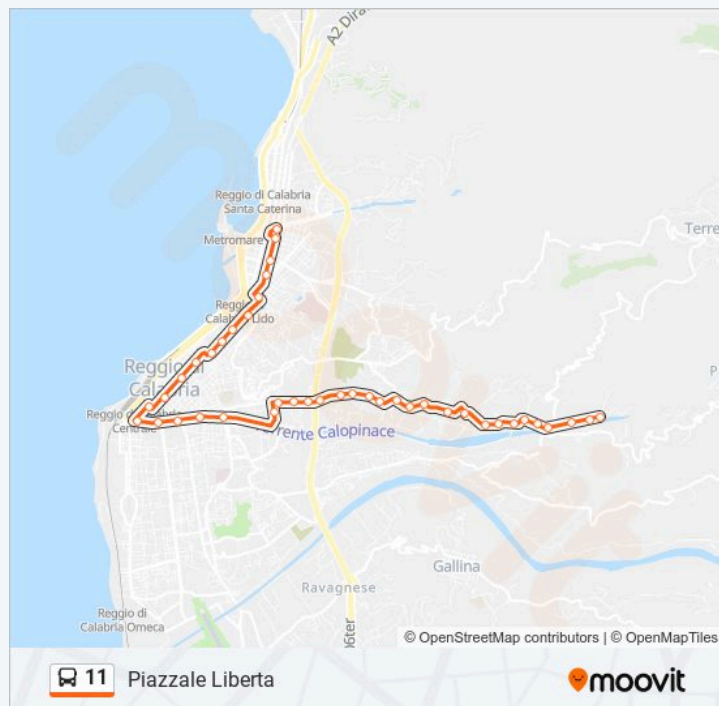

Direzione: Piazzale Liberta

Fermate: 41

Durata del tragitto: 32 min

La linea in sintesi:

V. Mons.De Lorenzo, 44 Incr. V Brancati

Via Mons.De Lorenzo, 1 Incr. Via Georgia

Piazzale Liberta

Direzione: Reggio Calabria Piazza Garibaldi