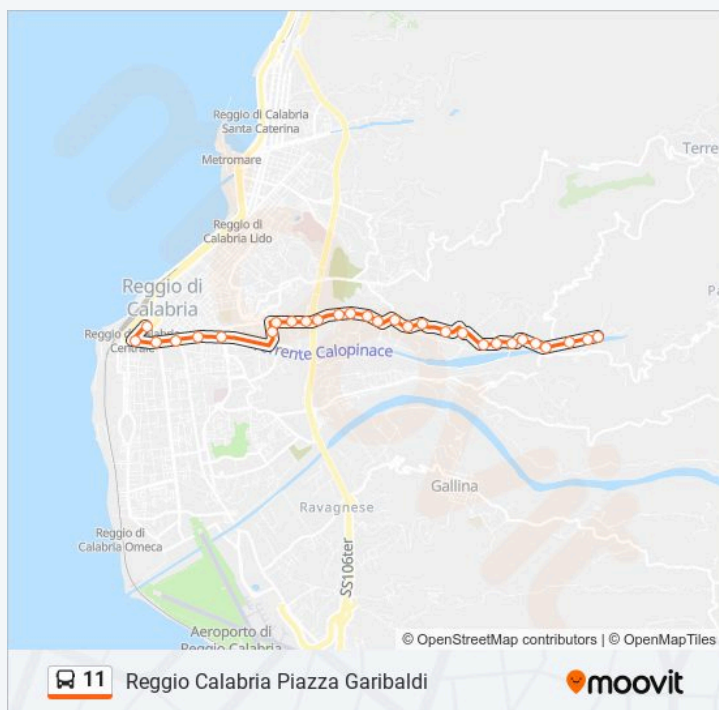

Via Argine Calopinace Ponte S.Pietro S/N

Orari della linea bus 11

Orari di partenza verso Reggio Calabria Piazza Garibaldi:

lunedì	13:40 - 21:05
martedì	13:40 - 21:05
mercoledì	13:40 - 21:05
giovedì	13:40 - 21:05
venerdì	13:40 - 21:05
sabato	Non in Servizio
domenica	Non in Servizio

Informazioni sulla linea bus 11

Direzione: Reggio Calabria Piazza Garibaldi

Fermate: 29

Durata del tragitto: 12 min

La linea in sintesi:

Argine Calopinace Incr. V. Calabria S/N

Argine Calopinace Incrocio Inail