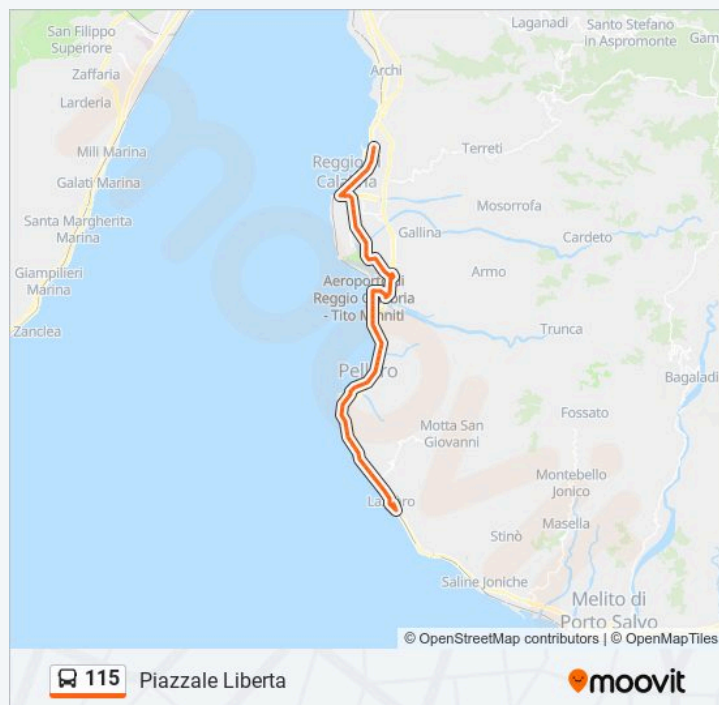

## Informazioni sulla linea bus 115

**Direzione:** Piazzale Liberta

**Fermate:** 81

**Durata del tragitto:** 50 min

**La linea in sintesi:**

Vecchia SS 106-S.Leo, 65 Ch.Sa S.Leo S/N

Vecchia S.S.106-S.Leo, 21 (S/N)