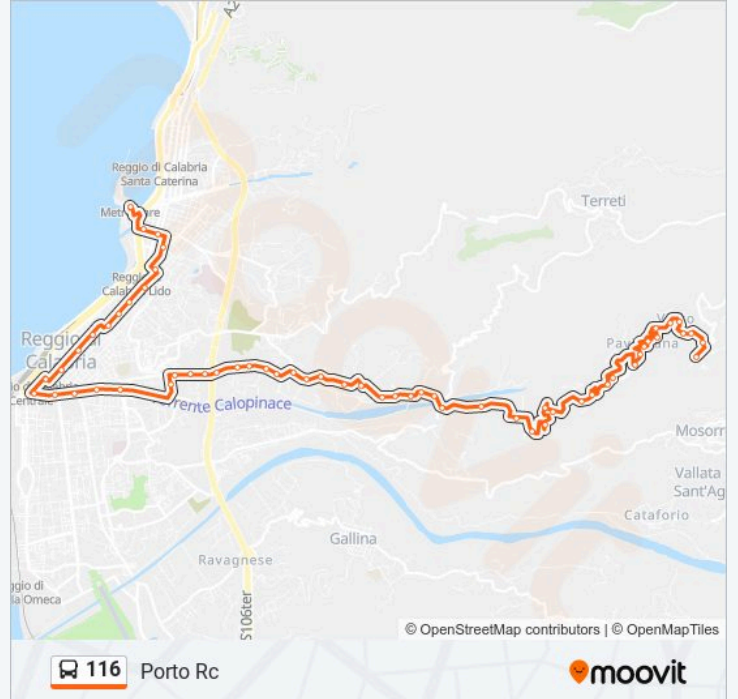

Via Cannavo-Vinco, 51 (S/N)

Via Cannavo-Vinco Il Bivio Riparo (S/N)

Via Spirito Santo-Cannavo Scuole E. S/N

Via Spirito Santo-Cannavo Bott Alim S/N

Via Spirito Santo-Cannavo Sc. Media S/N

Via Spirito Santo-Cannavo, 16 (S/N)

Via Spirito Santo-Cannavo Cas.Carab S/N

Via Spirito Santo-Cannavo, 135 (S/N)

Via Spirito Santo-Cannavo, 95 (S/N)

V.Spirito Santo-Cannavo CH S.Cristof S/N

V Spirito Santo-Cannavo Ponticello S/N

V Spirito Santo-Cannavo Pont V. Fig S/N

Via Spirito Santo-Cannavo, 22 (S/N)

Via Spirito Santo-Cannavo, 15a (S/N)

V Spirito Santo-Cannavo B.S. Cristof S/N

Via Spirito Santo-Cannavo, 50 (S/N)

V S.Anna Il Tronco, 223 CH S.Santo S/N

Via S. Anna Il Tronco, 191 (S/N)

Via S.Anna Il Tronco, 155 (S/N)

Via S.Anna Palazzo Tibi (S/N)

Ce.Dir

Argine Calopinace Ponte Nuovo S.Anna

Argine Calopinace Incr. N Da Reggio S/N

Via Argine Calopinace Ponte S.Pietro S/N

Argine Calopinace Incr. V. Calabria S/N

Argine Calopinace Incrocio Inail

Reggio Calabria Piazza Garibaldi

Via S. F. Da Paola P.za S.Agostino S/N

Piazza Duomo

Via T. Campanella Liceo Classico (S/N)

Via Torrione Teatro Comunale (S/N)

Via Torrione, 65