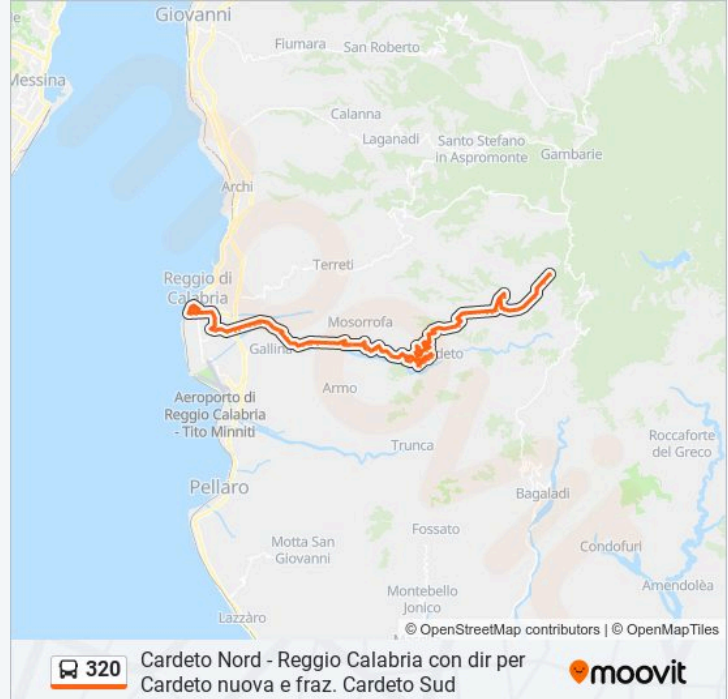

Via Modena-S.Sperato Scuola Montalbetti

Via Modena-S.Sperato, 12 (N/S)

Via Modena-S.Sperato, 30 (N/S)

Orari della linea bus 320

Orari di partenza verso Cardeto Nord Marvanero 2^ Capolinea:

lunedì	04:50 - 14:15
martedì	04:50 - 14:15
mercoledì	04:50 - 14:15
giovedì	04:50 - 14:15
venerdì	04:50 - 14:15
sabato	Non in Servizio
domenica	Non in Servizio

Informazioni sulla linea bus 320

Direzione: Cardeto Nord Marvanero 2^ Capolinea

Fermate: 91

Durata del tragitto: 60 min

La linea in sintesi:

Via Modena-S.Sperato, 34 (N/S)
Via Modena-S.Sperato, 37 (N/S)
Via Modena-S.Sperato Tabacchino (N/S)
Via Modena-S.Sperato Chiesa Sperato N/S
Via S.Sperato- Cataforio Bivio (N/S)
Via S.Sperato-Cataforio, 23 (N/S)
Via S.Sperato-Cataforio, 33 (N/S)
Via S.Sperato-Cataforio, 37 (N/S)
Via S.Sperato-Cataforio, 26 (N/S)
Via S.Sperato-Cataforio,1 (N/S)
Via S.Sperato-Cataforio, 8 (N/S)
Via S.Sperato-Cataforio Case Isolate,21
Via S.Sperato-Cataforio, Prima Fontanell
Via S.Sperato-Cataforio, 52
Via S.Sperato- Cataforio, 66 (N/S)
Via S.Sperato-Cataforio Calcestruzzi N/S
Via S.Sperato-Cataforio Prima Ponticell
Via S.Sperato-Cataforio Casa Isolata
Via S.Sperato-Cataforio Il Fontana
Via S.Sperato-Cataforio Il Casa Isol
Via S.Sperato-Cataforio Carabinieri (N/S)
Via S.Sperato-Cataforio Cataforio, 46
Cataforio Piazza Chiesa (N/S)
Cataforio Negozio Attr. Agricole (N/S)
Via S.Sperato-Cataforio, 11 (N/S)
Via S.Sperato-Cataforio, 149 (N/S)
Via S.Sperato-Cataforio S. Salvatore N/S
Via S.Sperato-Cataforio, 10 (N/S)
Via S.Sperato-Cataforio I Chiesa (N/S)
Via S.Sperato-Cataforio II Chiesa (N/S)
Via S.Sperato- Cataforio Bivio Mosorrof
Via S.Sperato- Cataforio, 111 (N/S)