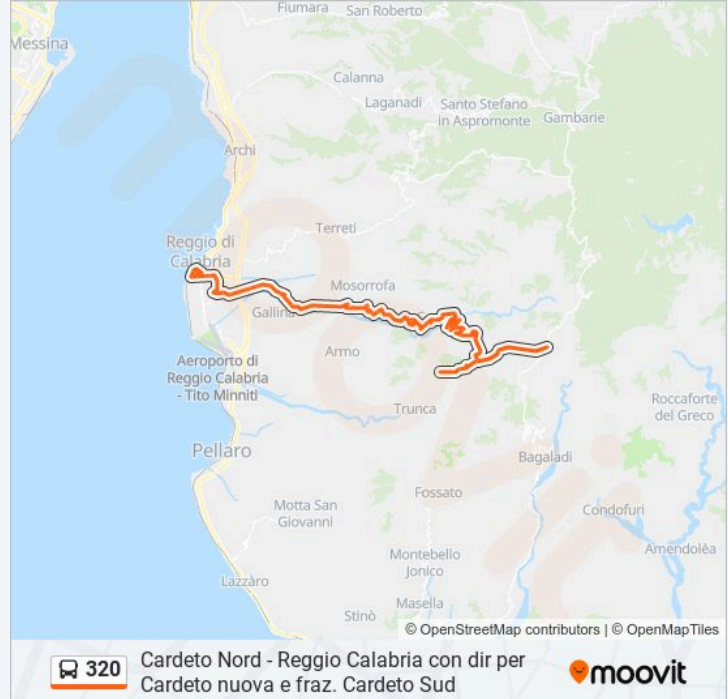

Via Modena-S.Sperato, 34 (N/S)
Via Modena-S.Sperato, 37 (N/S)
Via Modena-S.Sperato Tabacchino (N/S)
Via Modena-S.Sperato Chiesa Sperato N/S
Via S.Sperato- Cataforio Bivio (N/S)
Via S.Sperato-Cataforio, 23 (N/S)
Via S.Sperato-Cataforio, 33 (N/S)
Via S.Sperato-Cataforio, 37 (N/S)
Via S.Sperato-Cataforio, 26 (N/S)
Via S.Sperato-Cataforio,1 (N/S)
Via S.Sperato-Cataforio, 8 (N/S)
Via S.Sperato-Cataforio Case Isolate,21
Via S.Sperato-Cataforio, Prima Fontanell
Via S.Sperato-Cataforio, 52
Via S.Sperato- Cataforio, 66 (N/S)
Via S.Sperato-Cataforio Calcestruzzi N/S
Via S.Sperato-Cataforio Prima Ponticell
Via S.Sperato-Cataforio Casa Isolata
Via S.Sperato-Cataforio Il Fontana
Via S.Sperato-Cataforio Il Casa Isol
Via S.Sperato-Cataforio Carabinieri (N/S)
Via S.Sperato-Cataforio Cataforio, 46
Cataforio Piazza Chiesa (N/S)
Cataforio Negozio Attr. Agricole (N/S)
Via S.Sperato-Cataforio, 11 (N/S)
Via S.Sperato-Cataforio, 149 (N/S)
Via S.Sperato-Cataforio S. Salvatore N/S
Via S.Sperato-Cataforio, 10 (N/S)
Via S.Sperato-Cataforio I Chiesa (N/S)
Via S.Sperato-Cataforio II Chiesa (N/S)
Via S.Sperato- Cataforio Bivio Mosorrof
Via S.Sperato- Cataforio, 111 (N/S)