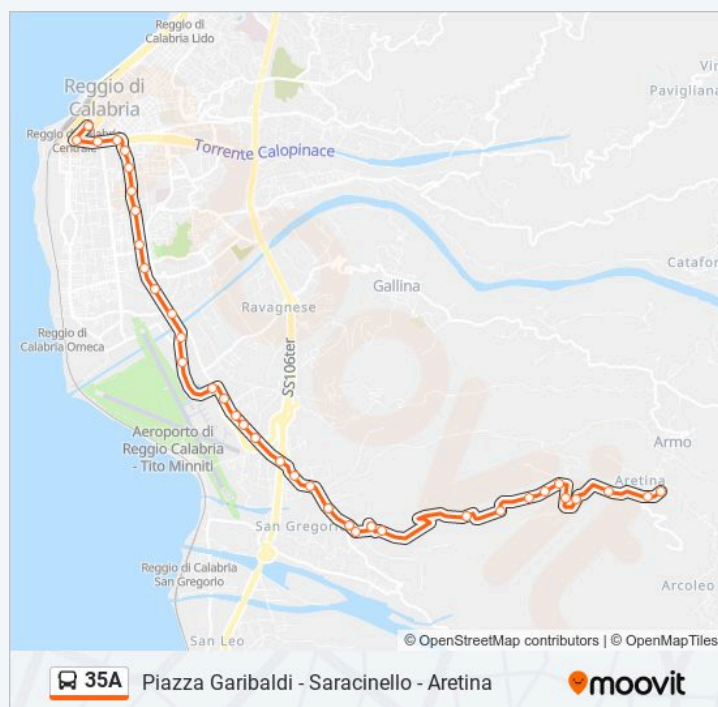

Contrada Aretina, 125

Contrada Aretina, 48

Contrada Aretina, 20 Traliccio Enel

Contrada Aretina 2g

Via Calomeno, 20

Via Calomeno, 16

Via Saracinello-Bovetto I Bivio Aretina

Bovetto-Saracinello II Bivio Aretina S/N

Via Saracinello- Croce Park Coca (S/N)

Via Saracinello-Croce (S/N)

Via Saracinello-Croce Scuola (S/N)

V. Saracinello-Croce,123 Svinc Sarac S/N

Via Ravagnese-Menga, 315

Via Ravagnese-Menga, 277 Chiesa

Via Ravagnese Menga, 255 Il Trav

Via Ravagnese-Menga, 215 (S/N)

Via Ravagnese, 26 Scuole Ravagnese

Via Ravagnese Inferiore Campi Pinetina

Via Ravagnese Inferiore, 8 (S/N)

Via Sbarre Centrali, 580 Incr. Via Gebb

V Sbarre Centrali, 587 Incr. V Sbarre Sup

Via Sbarre Centrali, 475

Via Sbarre Centrali, 389

Via Sbarre Centrali, 279 Villa Guarna

Via Sbarre Centrali, 143 Posta

Via Sbarre Centrali, 99

Via Sbarre Centrali, 53

Via Argine Calopinace Ponte S.Pietro S/N

Argine Calopinace Incr. V. Calabria S/N

Argine Calopinace Incrocio Inail

Reggio Calabria Piazza Garibaldi

domenica

Non in Servizio

Informazioni sulla linea bus 35A

Direzione: Reggio Calabria Piazza Garibaldi

Fermate: 37

Durata del tragitto: 34 min

La linea in sintesi: