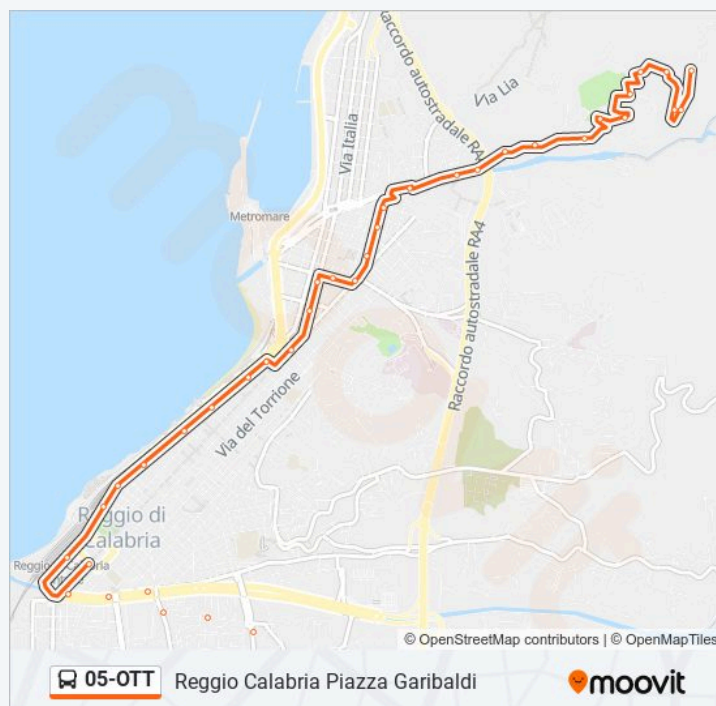

Viale Europa Incrocio Via Pio XI (S/N)

Via Pio Xi, 76 Scuola

Via Pio Xi, 1 Incrocio Sbarre

Via Argine Calopinace Ponte S.Pietro S/N

Argine Calopinace Incr. V. Calabria S/N

Argine Calopinace Incrocio Inail

Reggio Calabria Piazza Garibaldi

Informazioni sulla linea bus 05-OTT

Direzione: Reggio Calabria Piazza Garibaldi

Fermate: 31

Durata del tragitto: 15 min

La linea in sintesi:

Direzione: Riparo Vecchio Incr Cannavo

60 fermate

[VISUALIZZA GLI ORARI DELLA LINEA](#)