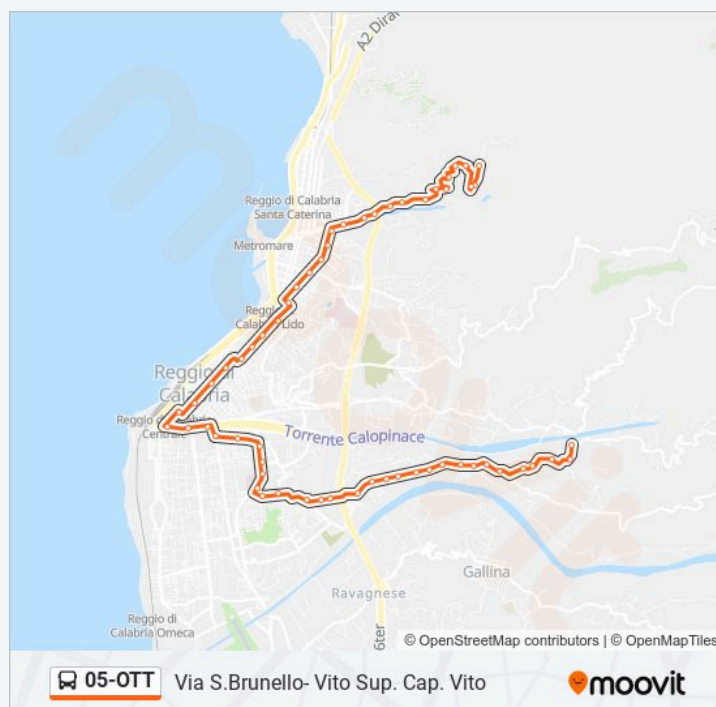

Fermate: 58

Durata del tragitto: 43 min

La linea in sintesi:

Viale Amendola Mercatino (S/N)

Viale Amendola, 9 (S/N)

Via Ibico, 7 Dietro Eca

Via Ibico Sai

Argine Annunziata Chiesa S. Brunello S/N