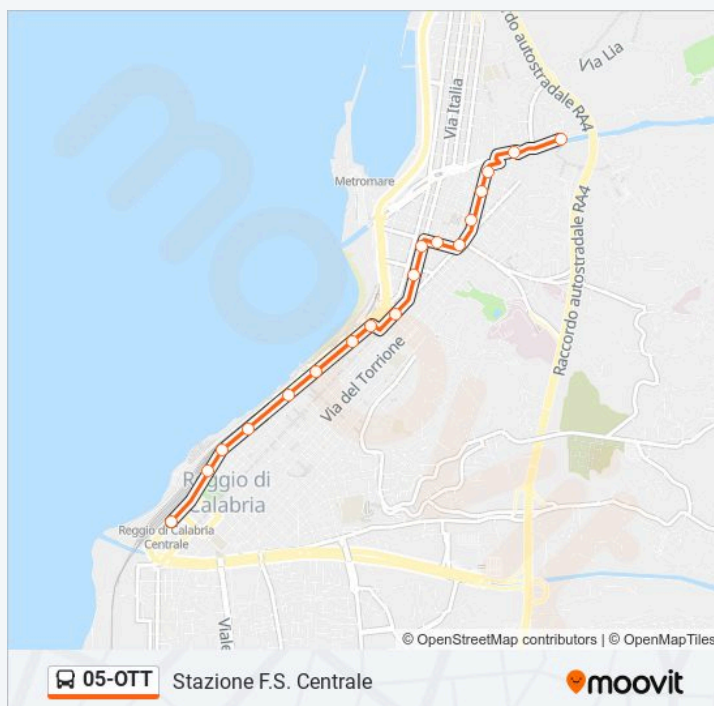

Informazioni sulla linea bus 05-OTT

Direzione: Stazione F.S. Centrale

Fermate: 18

Durata del tragitto: 10 min

La linea in sintesi:

Direzione: Via S. Brunello- Vito Sup. Cap. Vito

58 fermate

[VISUALIZZA GLI ORARI DELLA LINEA](#)