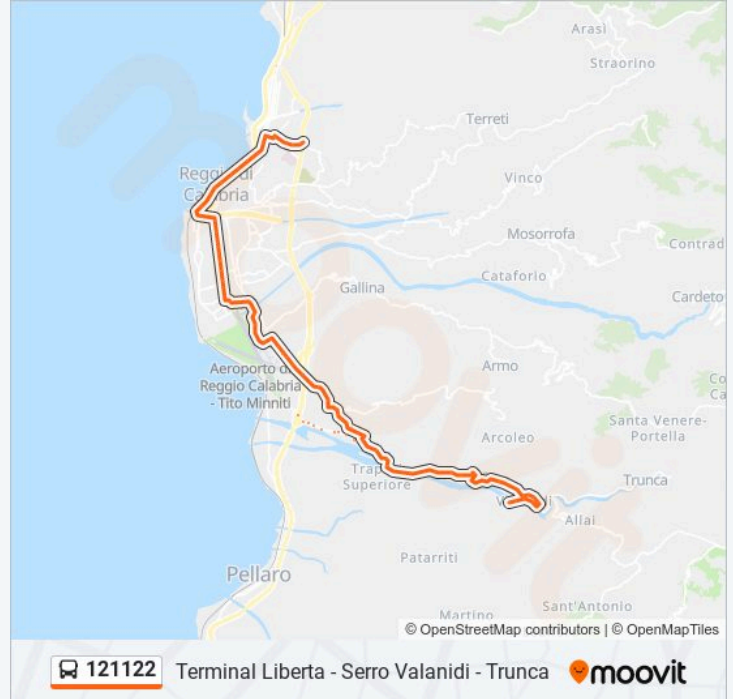

Viale Calabria, 56 Scuola (N/S)

Viale Calabria, 84 Inpdap (N/S)

Viale Calabria Supermercato Pam

Viale Calabria Parco Giochi (N/S)

Viale Calabria Campetto Calcio

Viale Calabria, 302 Semaforo Itria

Viale Calabria, 334 Incr. Ipponio

Viale Calabria Incr. Via S. Giuseppe

Viale Calabria Brico Center (N/S)

Via Gebbione, 116 Dopo Incr. Viale Cal.

Via Gebbione, 136 Posta

Via Sbarre Centrali, 580 Inc V. Gebbione

Via Ravagnese Inferiore, 9 (N/S)

Via Ravagnese Inferiore, 49 Pinetina N/S

Via Ravagnese Infer Ingr. Aeroporto N/S

Via Ravagnese Scuole Ravagnese (N/S)

Via Ravagnese-Menga, 150 (N/S)

Via Ravagnese Menga, 156 (N/S)

Via Ravagnese-Menga Chiesa Buoncons. N/S

Via Ravagnese-Menga, 194 (N/S)

Via Saracinello-Croce, 123 Svinc. A3 N/S

Svincolo San Gregorio Deposito Ciccio

Via Trapezi, 25 (N/S)

Via Trapezi, 47 (N/S)

Via Trapezi (N/S)

Via Trapezi, 30 (N/S)

Via Trapezi, 153 (N/S)

Via Trapezi, 62 (N/S)

Via Trapezi Cimitero (N/S)

Via Trapezi, 5 (N/S)

Via Saracinello- Croce Bivio Trapezi

V. Prov Croce-Trunca Bivio V. Cap. N/S