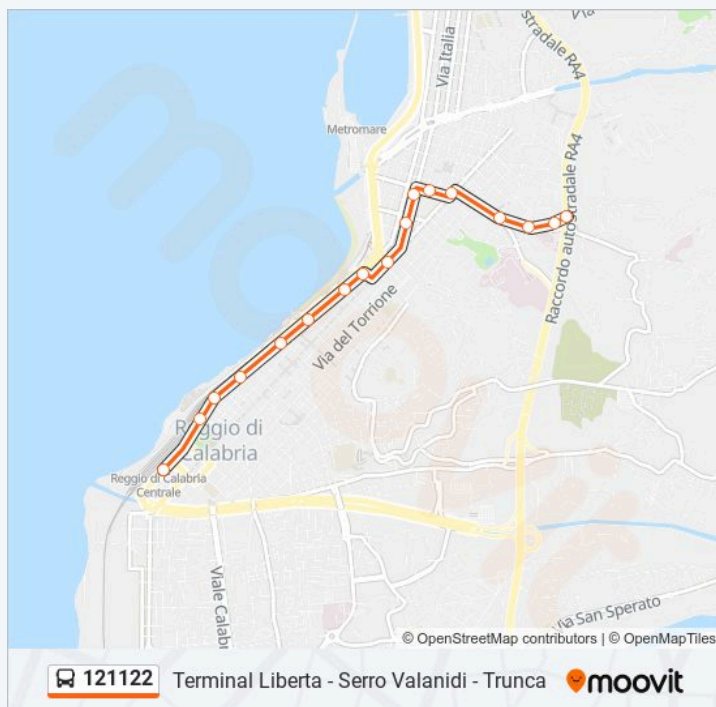

Corso Garibaldi, 38 Negozio Talmone N/S

Corso G. Matteotti, 37 (N/S)

Corso G. Matteotti, 61 Magistrale (N/S)

Corso G. Matteotti, 91 Villa Zerbi N/S

Corso G. Matteotti, 101 Piazza Italia

Corso G. Matteotti, 121 Piria

Corso G. Matteotti Rampa Tommasini

Corso G. Matteotti Villa Comunale

Stazione F.S. Centrale

Direzione: Stazione F.S. Centrale
Fermate: 17
Durata del tragitto: 12 min
La linea in sintesi:

Direzione: Via Croce-Trunca Capolinea 122

88 fermate

[VISUALIZZA GLI ORARI DELLA LINEA](#)

Card Port Park Policlinico

Via Caserta, 18

Via Cardinale Portanova Policlinico

Via Cardinale Portanova Palazzo Regione

Viale Amendola Mercatino (N/S)

Via XXV Luglio Mercato Piazza Del Popolo

Via De Nava, 74 Chiesa S. Lucia (N/S)

Via De Nava, 96 Incr. Via Roma

Corso Garibaldi, 38 Negozio Talmone N/S

Corso G. Matteotti, 37 (N/S)

Corso G. Matteotti, 61 Magistrale (N/S)

Corso G. Matteotti, 91 Villa Zerbi N/S

Corso G. Matteotti, 101 Piazza Italia

Corso G. Matteotti, 121 Piria

Corso G. Matteotti Rampa Tommasini

Orari della linea bus 121122

Orari di partenza verso Via Croce-Trunca Capolinea 122:

lunedì	05:26 - 20:20
martedì	05:26 - 20:20
mercoledì	05:26 - 20:20
giovedì	05:26 - 20:20
venerdì	05:26 - 20:20
sabato	Non in Servizio
domenica	07:45 - 19:20

Informazioni sulla linea bus 121122

Direzione: Via Croce-Trunca Capolinea 122
Fermate: 88
Durata del tragitto: 50 min
La linea in sintesi: