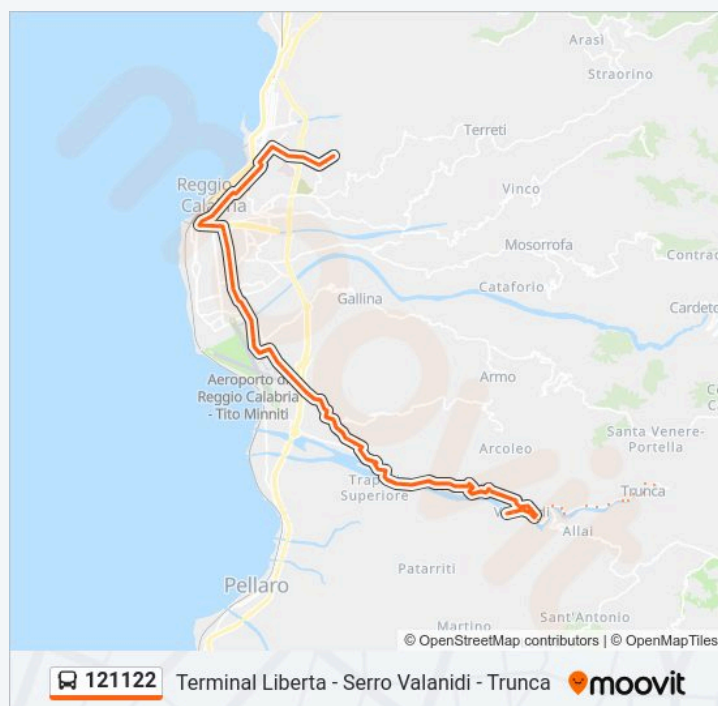

Serro V. Bivio Serro Prima Incr. Croce

Via Prov. Croce-Trunca Bivio Rosario S/N

Orari della linea bus 121122

Orari di partenza verso Eremo Chiesa:

lunedì	06:55
martedì	06:55
mercoledì	06:55
giovedì	06:55
venerdì	06:55
sabato	Non in Servizio
domenica	15:20

Informazioni sulla linea bus 121122

Direzione: Eremo Chiesa

Fermate: 84

Durata del tragitto: 50 min

La linea in sintesi:

Via Prov. Croce-Trunca Dopo Rosario S/N

Via Prov. Croce-Trunca Bivio (S/N)

Via Prov. Croce-Trunca Case Isolate S/N