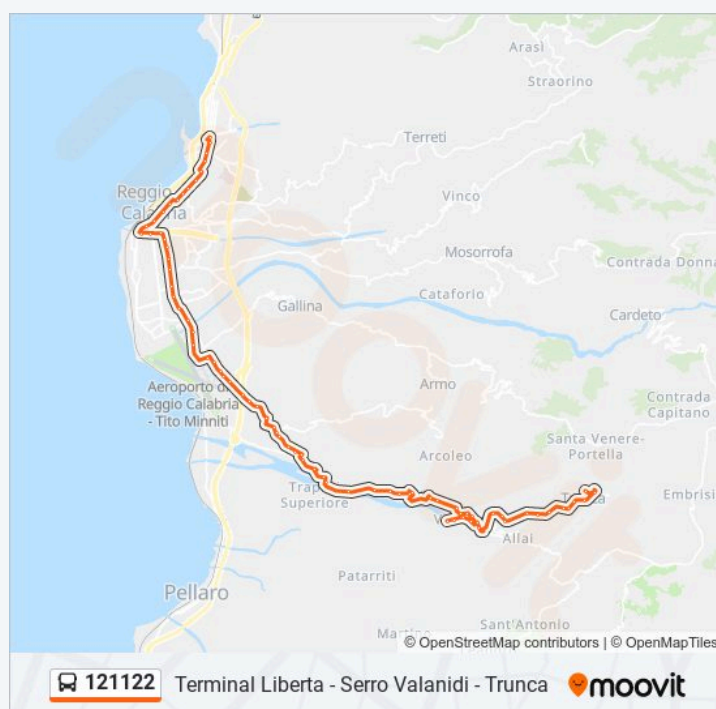

Via Croce-Trunca Dopo Bivio Candico

Via Croce-Trunca

V Prov Croce-Trunca Curva S. Antonio S/N

Via Prov. Croce-Trunca Il B Oliveto S/N

Via Prov. Croce-Trunca B. Oliveto S/N

martedì	10:35 - 17:50
mercoledì	10:35 - 17:50
giovedì	10:35 - 17:50
venerdì	10:35 - 17:50
sabato	Non in Servizio
domenica	Non in Servizio

Informazioni sulla linea bus 121122

Direzione: Piazzale Liberta

Fermate: 79

Durata del tragitto: 55 min

La linea in sintesi:

Via Prov. Croce-Trunca B. Paterriti S/N

Via Prov. Croce-Trunca (Marmi Spinella)

Via Prov Croce-Trunca, 5 B. Curduma S/N