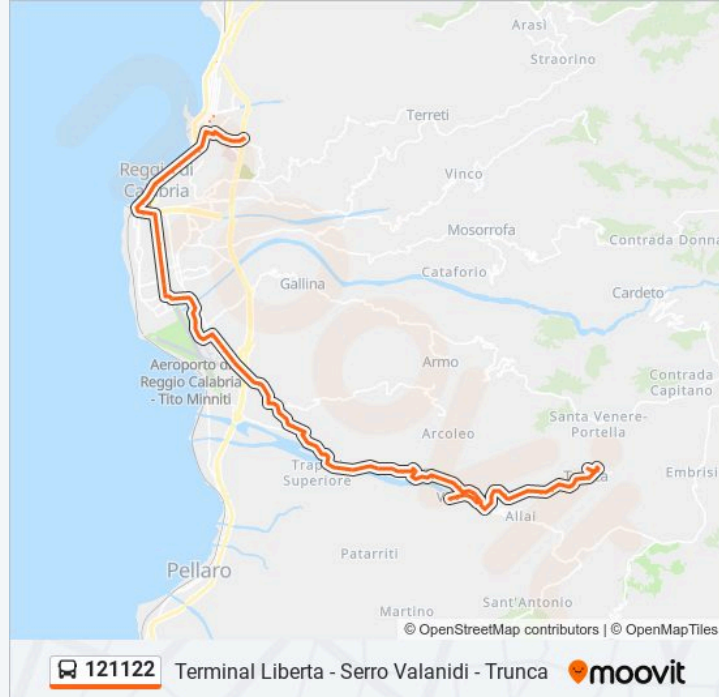

Corso G. Matteotti Villa Comunale

Stazione F.S. Centrale

Argine Calopinace (Calabro Moto)

Argine Calopinace Incr. Viale Calabria

Viale Calabria Uscita Bus Atam

Viale Calabria, 56 Scuola (N/S)

Viale Calabria, 84 Inpdap (N/S)

Viale Calabria Supermercato Pam

Viale Calabria Parco Giochi (N/S)

Viale Calabria Campetto Calcio

Viale Calabria, 302 Semaforo Itria

Viale Calabria, 334 Incr. Ipponio

Viale Calabria Incr. Via S. Giuseppe

Viale Calabria Brico Center (N/S)

Via Gebbione, 116 Dopo Incr. Viale Cal.

Via Gebbione, 136 Posta

Via Sbarre Centrali, 580 Inc V. Gebbione

Via Ravagnese Inferiore, 9 (N/S)

Via Ravagnese Inferiore, 49 Pinetina N/S

Via Ravagnese Infer Ingr. Aeroporto N/S

Via Ravagnese Scuole Ravagnese (N/S)

Via Ravagnese-Menga, 150 (N/S)

Via Ravagnese Menga, 156 (N/S)

Via Ravagnese-Menga Chiesa Buoncons. N/S

Via Ravagnese-Menga, 194 (N/S)

Via Saracinello-Croce, 123 Svinc. A3 N/S

Via Saracinello-Croce Scuola (N/S)

Via Saracinello-Croce B. Vecchio Cap.

Via Saracinello- Croce Park Coca (N/S)

Via Saracinello- Croce (Fontana)

Via Saracinello-Croce, 11a

Via Saracinello- Croce, 38 Bivio Chiesa