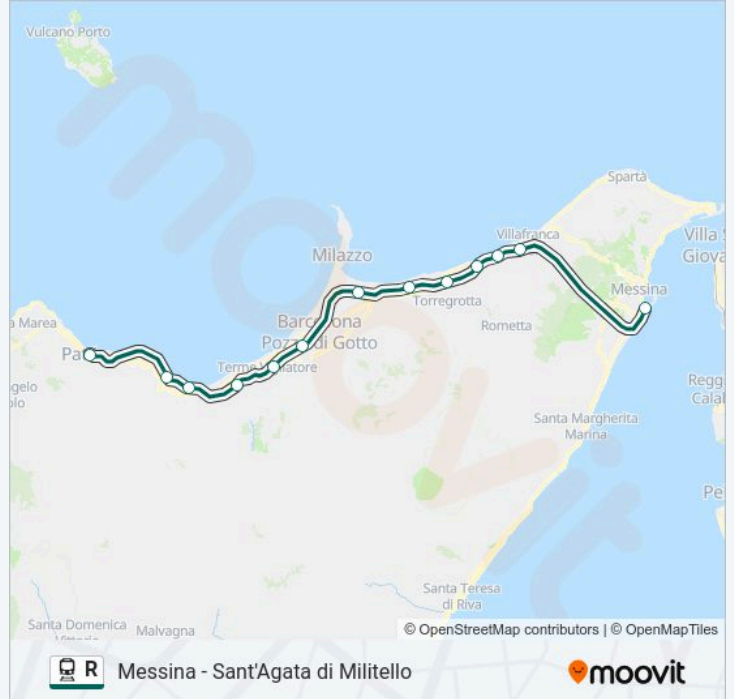

Messina - Sant'Agata di Militello

Scarica L'App

La linea treno R (Messina - Sant'Agata di Militello) ha 3 percorsi. Durante la settimana è operativa:

(1) Patti-S. Piero Patti: 08:05-21:23(2) Sant'Agata Di Militello: 05:40-21:52(3) Messina Centrale: 04:45-21:32

Usa Moovit per trovare le fermate della linea treno R più vicine a te e scoprire quando passerà il prossimo mezzo della linea treno R

Direzione: Patti-S. Piero Patti

13 fermate

[VISUALIZZA GLI ORARI DELLA LINEA](#)

Informazioni sulla linea treno R**Direzione:** Patti-S. Piero Patti**Fermate:** 13**Durata del tragitto:** 65 min**La linea in sintesi:**

Direzione: Sant'Agata Di Militello

20 fermate

[VISUALIZZA GLI ORARI DELLA LINEA](#)

San Giorgio

Patti-San Piero Patti

Oliveri - Tindari

Falcone

Novara-Montalbano-Furnari

Terme Vigliatore

Barcellona-Castroreale

Milazzo