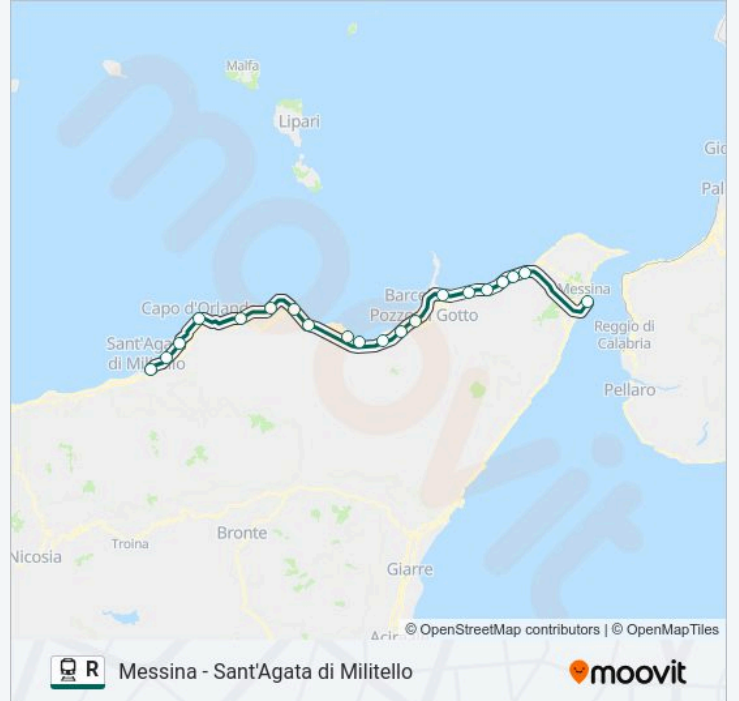

Usa Moovit per trovare le fermate della linea treno R più vicine a te e scoprire quando passerà il prossimo mezzo della linea treno R

Direzione: Patti-S. Piero Patti

13 fermate

[VISUALIZZA GLI ORARI DELLA LINEA](#)

Orari della linea treno R

Orari di partenza verso Patti-S. Piero Patti:

lunedì	08:05-21:23
martedì	08:05-21:23
mercoledì	08:05-21:23
giovedì	08:05-21:23
venerdì	08:05-21:23
sabato	14:00
domenica	Non in Servizio

Informazioni sulla linea treno R**Direzione:** Patti-S. Piero Patti**Fermate:** 13**Durata del tragitto:** 65 min**La linea in sintesi:**

Direzione: Sant'Agata Di Militello

20 fermate

[VISUALIZZA GLI ORARI DELLA LINEA](#)

Informazioni sulla linea treno R

Direzione: Messina Centrale

Fermate: 20

Durata del tragitto: 93 min

La linea in sintesi:

Villafranca Tirrena-Saponara

Messina Centrale

Orari, mappe e fermate della linea treno R disponibili in un PDF su moovitapp.com. Usa App Moovit per ottenere tempi di attesa reali, orari di tutte le altre linee o indicazioni passo-passo per muoverti con i mezzi pubblici a Messina.