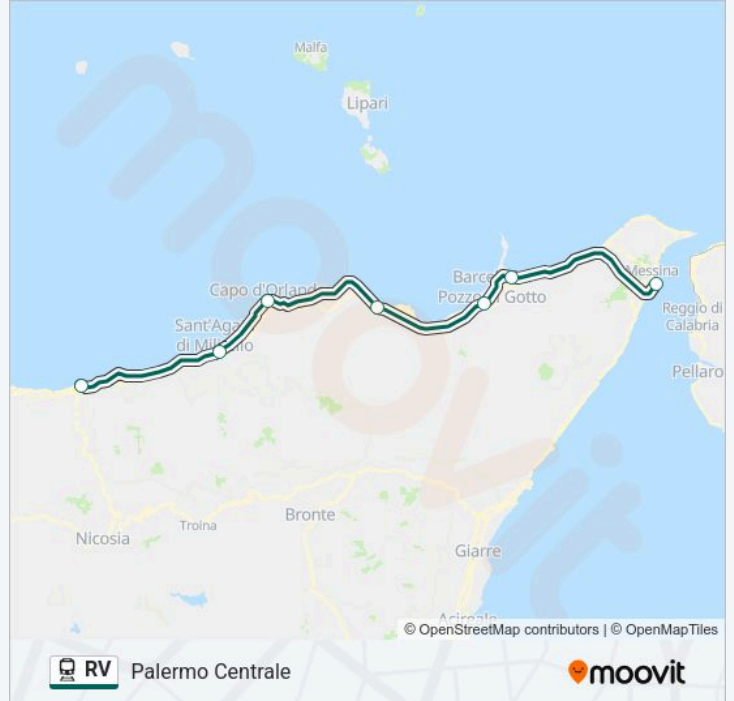

Messina Centrale

Scarica L'App

La linea treno RV (Messina Centrale) ha 2 percorsi. Durante la settimana è operativa:

(1) Messina Centrale: 06:29-21:44(2) Palermo Centrale: 06:33-17:14

Usa Moovit per trovare le fermate della linea treno RV più vicine a te e scoprire quando passerà il prossimo mezzo della linea treno RV

Informazioni sulla linea treno RV**Direzione:** Messina Centrale**Fermate:** 7**Durata del tragitto:** 95 min**La linea in sintesi:**

Direzione: Palermo Centrale

7 fermate

[VISUALIZZA GLI ORARI DELLA LINEA](#)

Messina Centrale

Milazzo

Barcellona-Castroreale

Patti-San Piero Patti

Capo D'Orlando-Naso

Sant'Agata Di Militello

S.Stefano Camsatra - Mistretta

Orari della linea treno RV

Direzione: Palermo Centrale

Fermate: 7

Durata del tragitto: 94 min

La linea in sintesi:

Orari, mappe e fermate della linea treno RV disponibili in un PDF su moovitapp.com. Usa App Moovit per ottenere tempi di attesa reali, orari di tutte le altre linee o indicazioni passo-passo per muoverti con i mezzi pubblici a Messina.