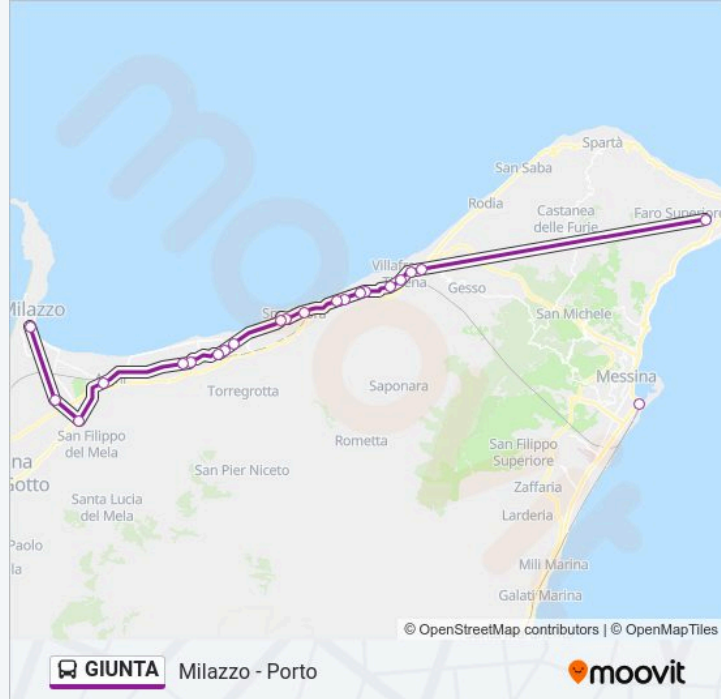

Milazzo Porto

Milazzo - Ospedale Fogliani

Olivarella

Archi

Giammoro

San Pier Marina

Monforte Marina - S. Cuore

Monforte Marina - Bv. Sp59/A

Orari della linea bus GIUNTA

Orari di partenza verso Milazzo - Porto:

lunedì	06:40-20:10
martedì	06:40-20:10
mercoledì	06:40-20:10
giovedì	06:40-20:10
venerdì	06:40-20:10
sabato	06:40-20:10
domenica	11:10-17:15

Informazioni sulla linea bus GIUNTA

Direzione: Milazzo - Porto

Fermate: 22

Durata del tragitto: 70 min

La linea in sintesi:

Archi

Olivarella

Milazzo - Ospedale Fogliani

Milazzo Porto

Direzione: Messina FS - P.za Repubblica

19 fermate

[VISUALIZZA GLI ORARI DELLA LINEA](#)

Milazzo Porto

Milazzo - Ospedale Fogliani

Olivarella

Archi