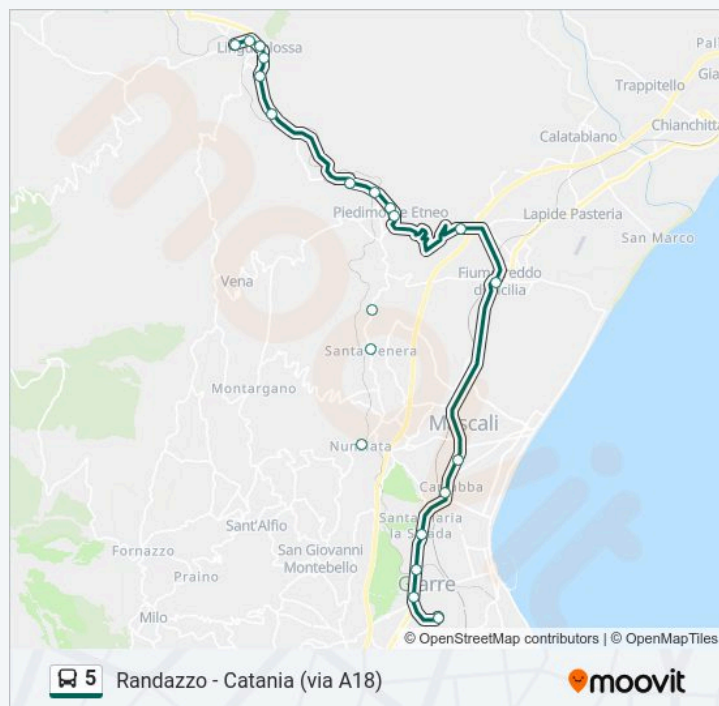

Piedimonte - Corso V. Emanuele

Piedimonte - S. Ignazio

Ponte Boria

Fiumefreddo

Santa Venera Alta

Santa Venera

Nunziata Di Mascali

Mascali

Carrabba

S. Maria La Strada

Villa Di Giarre

Giarre - Piazza Duomo

Giarre - C.So Europa

Orari della linea bus 5

Orari di partenza verso Giarre:

lunedì	06:40-12:30
martedì	06:40-12:30
mercoledì	06:40-12:30
giovedì	06:40-12:30
venerdì	06:40-12:30
sabato	06:40-12:30
domenica	Non in Servizio

Informazioni sulla linea bus 5**Direzione:** Giarre**Fermate:** 21**Durata del tragitto:** 43 min**La linea in sintesi:****Direzione: Linguaglossa**

22 fermate

[VISUALIZZA GLI ORARI DELLA LINEA](#)

Riposto