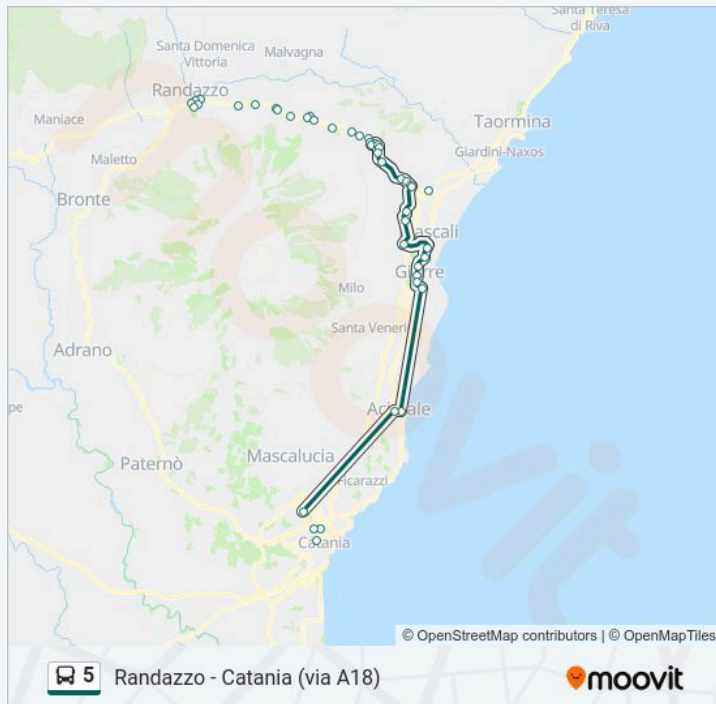

Linguaglossa - Via Roma, 321

Terremorte Nord

Piedimonte - Via Fragalà

Piedimonte - Via Borgo

Piedimonte - Corso V. Emanuele

Piedimonte - S. Ignazio

Ponte Boria

Santa Venera Alta

Santa Venera

Nunziata Di Mascali

Mascali

Carrabba

S. Maria La Strada

Villa Di Giarre

Giarre - Piazza Duomo

Giarre - C.So Europa

Informazioni sulla linea bus 5

Direzione: Catania - S. Sofia

Fermate: 44

Durata del tragitto: 106 min

La linea in sintesi:

Direzione: Giarre

21 fermate

[VISUALIZZA GLI ORARI DELLA LINEA](#)