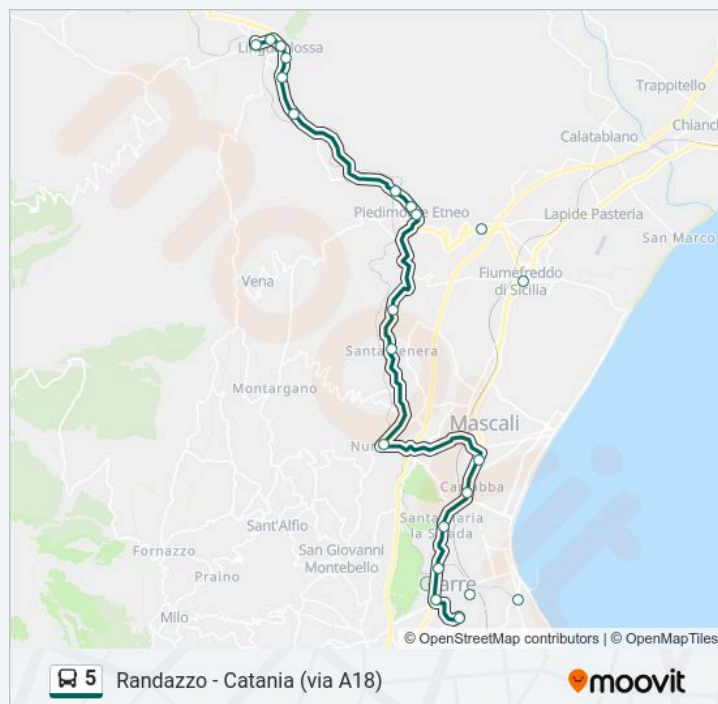

Piedimonte - Corso V. Emanuele

Piedimonte - S. Ignazio

Ponte Boria

Fiumefreddo

Santa Venera Alta

Santa Venera

Nunziata Di Mascali

Mascali

Informazioni sulla linea bus 5

Direzione: Linguaglossa

Fermate: 22

Durata del tragitto: 48 min

La linea in sintesi:

Direzione: Riposto

41 fermate

[VISUALIZZA GLI ORARI DELLA LINEA](#)

Passopisciaro - Centro

Orari della linea bus 5

Orari di partenza verso Riposto:

lunedì

06:15-17:15

martedì

06:15-17:15

mercoledì