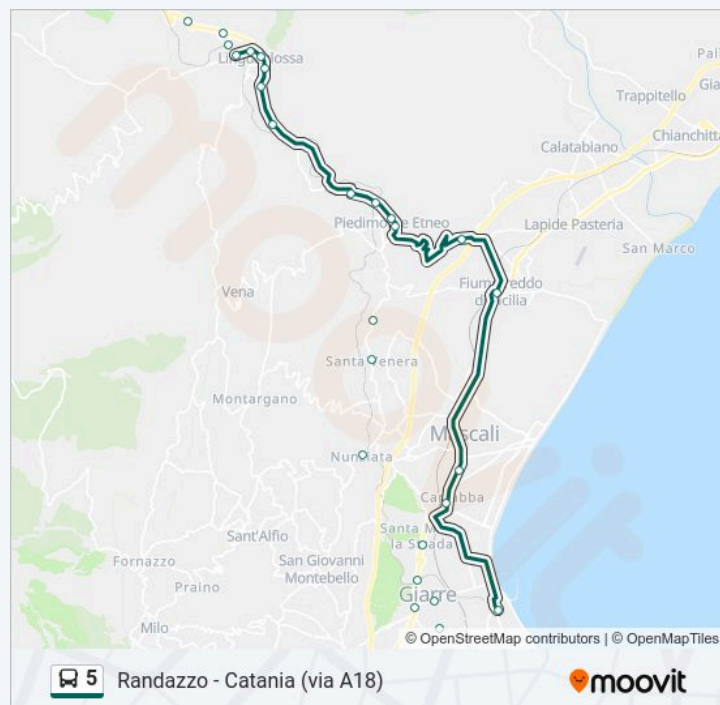

Passopisciaro - Centro

Orari della linea bus 5

Orari di partenza verso Riposto:

lunedì

06:15-17:15

martedì

06:15-17:15

mercoledì

Piedimonte - S. Ignazio

Ponte Boria

Fiumefreddo

Santa Venera Alta

Santa Venera

Nunziata Di Mascali

Mascali

Carrabba

S. Maria La Strada

Villa Di Giarre

Giarre - P.za S. Francesco

Giarre - Piazza Duomo

Giarre - C.So Europa

Riposto

Orari, mappe e fermate della linea bus 5 disponibili in un PDF su moovitapp.com. Usa App Moovit per ottenere tempi di attesa reali, orari di tutte le altre linee o indicazioni passo-passo per muoverti con i mezzi pubblici a Messina.