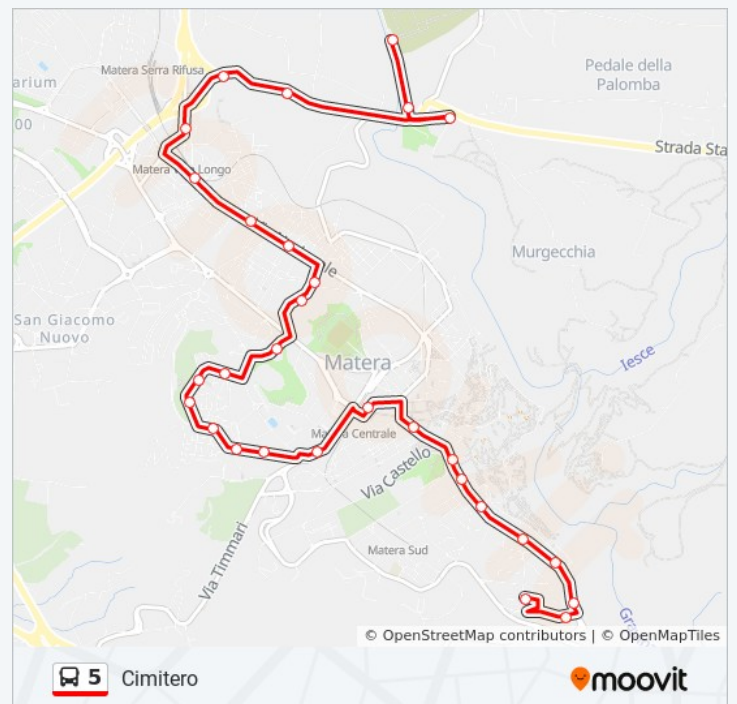

## Direzione: Via Dante

4 fermate

[VISUALIZZA GLI ORARI DELLA LINEA](#)

Via La Martella

Via La Martella

La Martella

Via Dante

Via Dante Alighieri, Matera

## Orari della linea bus 5

Orari di partenza verso Via Dante:

lunedì	07:00 - 16:00
martedì	07:00 - 16:00
mercoledì	07:00 - 16:00
giovedì	07:00 - 16:00
venerdì	07:00 - 16:00
sabato	07:00 - 16:00
domenica	08:00

## Informazioni sulla linea bus 5

**Direzione:** Via Dante

**Fermate:** 4

**Durata del tragitto:** 7 min

**La linea in sintesi:**

## Direzione: Via F. Ardeatine

23 fermate

[VISUALIZZA GLI ORARI DELLA LINEA](#)