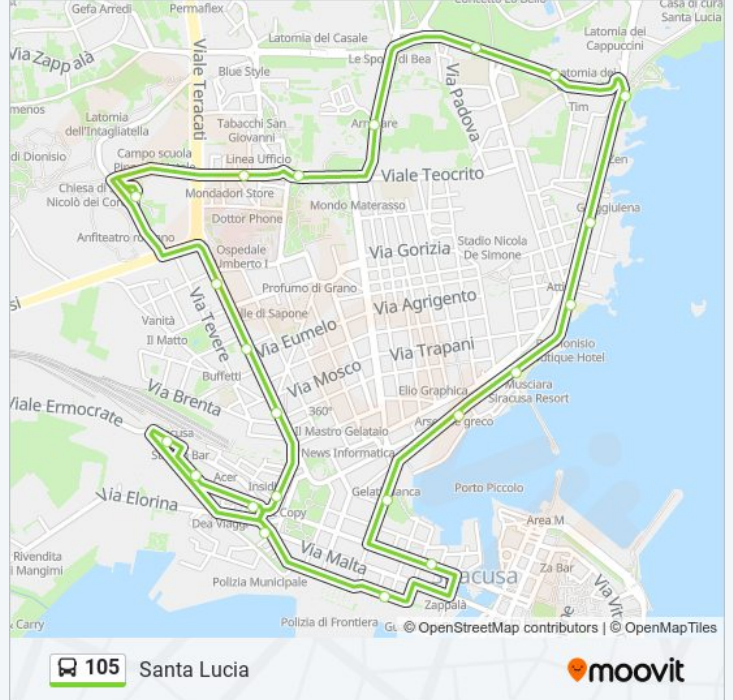

 105

Santa Lucia

Scarica L'App

La linea bus 105 Santa Lucia ha una destinazione. Durante la settimana è operativa:

(1) Santa Lucia: 07:00 - 21:30

Usa Moovit per trovare le fermate della linea bus 105 più vicine a te e scoprire quando passerà il prossimo mezzo della linea bus 105

## Direzione: Santa Lucia

23 fermate

[VISUALIZZA GLI ORARI DELLA LINEA](#)

Siracusa - Via Rubino (Terminal Bus)

Stazione Centrale

Umberto I Sud

Marconi

Rodi

## Orari della linea bus 105

Orari di partenza verso Santa Lucia:

lunedì	07:00 - 21:30
martedì	07:00 - 21:30
mercoledì	07:00 - 21:30
giovedì	07:00 - 21:30
venerdì	07:00 - 21:30
sabato	07:30 - 22:45
domenica	07:30 - 22:45

## Informazioni sulla linea bus 105

**Direzione:** Santa Lucia

**Fermate:** 23

**Durata del tragitto:** 16 min

**La linea in sintesi:**

Catania

Siracusa - Via Rubino (Terminal Bus)

Orari, mappe e fermate della linea bus 105 disponibili in un PDF su [moovitapp.com](https://moovitapp.com). Usa [App Moovit](https://moovitapp.com) per ottenere tempi di attesa reali, orari di tutte le altre linee o indicazioni passo-passo per muoverti con i mezzi pubblici a Siracusa.