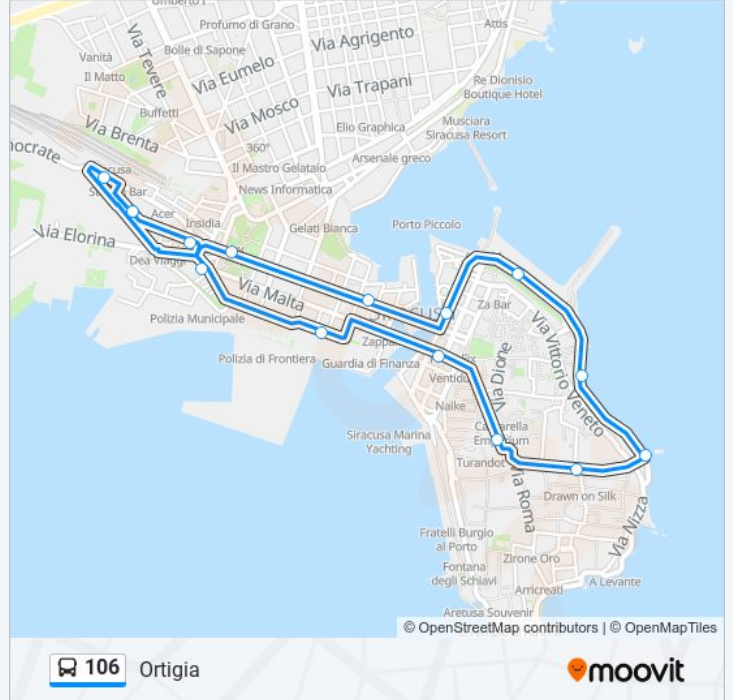

## Direzione: Ortigia

15 fermate

[VISUALIZZA GLI ORARI DELLA LINEA](#)

Siracusa - Via Rubino (Terminal Bus)

Stazione Centrale

Umberto I Sud

Marconi

Rodi

Foro Siracusano Nord

Siracusa - Via Rubino (Terminal Bus)

## Orari della linea bus 106

Orari di partenza verso Ortigia:

lunedì	00:00 - 23:30
martedì	00:00 - 23:30
mercoledì	00:00 - 23:30
giovedì	00:00 - 23:30
venerdì	00:00 - 23:30
sabato	00:00 - 23:30
domenica	00:00 - 23:30

## Informazioni sulla linea bus 106

**Direzione:** Ortigia

**Fermate:** 15

**Durata del tragitto:** 11 min

**La linea in sintesi:**

Orari, mappe e fermate della linea bus 106 disponibili in un PDF su [moovitapp.com](https://moovitapp.com). Usa [App Moovit](#) per ottenere tempi di attesa reali, orari di tutte le altre linee o indicazioni passo-passo per muoverti con i mezzi pubblici a Siracusa.