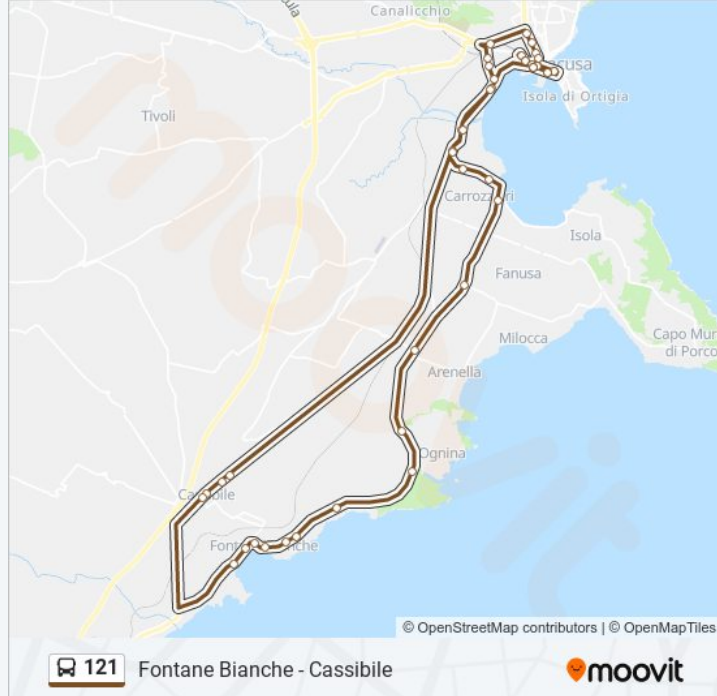

Torre Milocca Ovest 2

Ognina Ovest 1 (Fermata Non Segnalata)

Ognina Ovest 2 (Arenella Resort)

Lidi Nord 1 (Bivio Ognina)

Lidi Nord 2 (El Cubano)

Lidi Nord 3 (La Bussola)

Lidi Nord 4 (Beach Bar)

Lidi Nord 5 (Ristorante Malafemmina)

Lidi Nord 6 (Guardia Medica - Parcheggio Coperto)

Lidi Nord 7 (Farmacia)

Lidi Nord 8 (Hotel Fontane Bianche)

Nazionale Sud 4

Nazionale Sud 3

Nazionale Sud 2

Nazionale Sud 1

Elorina Est 3 (Fermata Non Segnalata)

Elorina Est 2

Elorina Est 1

Marconi

Malta

Umberto I Nord

Foro Siracusano Nord

Siracusa - Via Rubino (Terminal Bus)

Orari, mappe e fermate della linea bus 121 disponibili in un PDF su moovitapp.com. Usa [App Moovit](https://moovitapp.com) per ottenere tempi di attesa reali, orari di tutte le altre linee o indicazioni passo-passo per muoverti con i mezzi pubblici a Siracusa.

[Scopri Moovit](#) • [Soluzioni MaaS](#) • [Paesi disponibili](#) • [Mooviter Community](#)

© 2024 Moovit - Tutti i diritti riservati

Controlla gli orari di arrivo in tempo reale