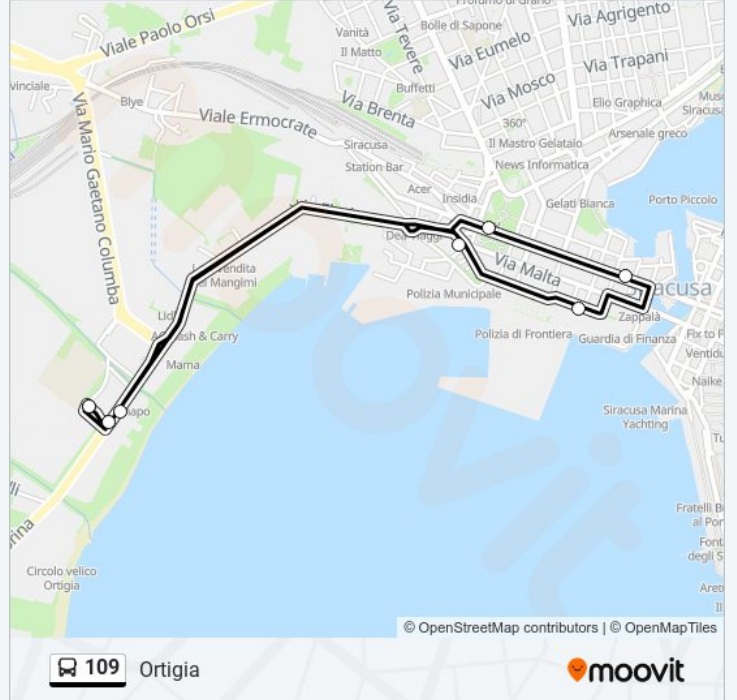

109

Ortigia

Scarica L'App

La linea bus 109 Ortigia ha una destinazione. Durante la settimana è operativa:

(1) Ortigia: 00:00 - 23:50

Usa Moovit per trovare le fermate della linea bus 109 più vicine a te e scoprire quando passerà il prossimo mezzo della linea bus 109

Direzione: Ortigia

8 fermate

[VISUALIZZA GLI ORARI DELLA LINEA](#)

Parcheggio Elorina

Elorina Est 1

Marconi

Rodi

Umberto I Nord

Foro Siracusano Nord

Elorina Ovest 1

Parcheggio Elorina

Orari della linea bus 109

Orari di partenza verso Ortigia:

lunedì	00:00 - 02:00
martedì	Non in Servizio
mercoledì	Non in Servizio
giovedì	Non in Servizio
venerdì	Non in Servizio
sabato	18:00 - 23:50
domenica	00:00 - 23:50

Informazioni sulla linea bus 109

Direzione: Ortigia

Fermate: 8

Durata del tragitto: 6 min

La linea in sintesi:

Orari, mappe e fermate della linea bus 109 disponibili in un PDF su moovitapp.com. Usa [App Moovit](#) per ottenere tempi di attesa reali, orari di tutte le altre linee o indicazioni passo-passo per muoverti con i mezzi pubblici a Siracusa.