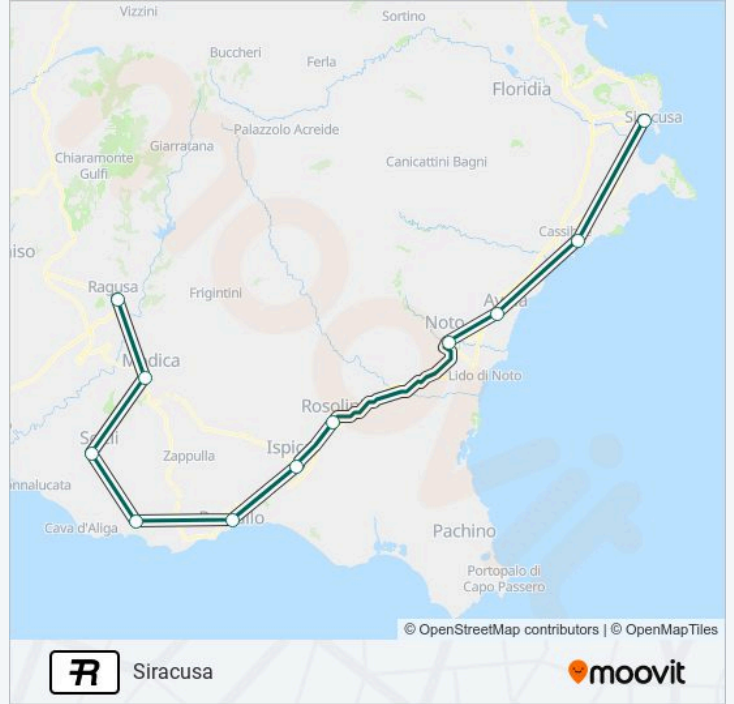

Orari, mappe e fermate della linea treno R disponibili in un PDF su moovitapp.com. Usa App Moovit per ottenere tempi di attesa reali, orari di tutte le altre linee o indicazioni passo-passo per muoverti con i mezzi pubblici a Siracusa.

© 2024 Moovit - Tutti i diritti riservati