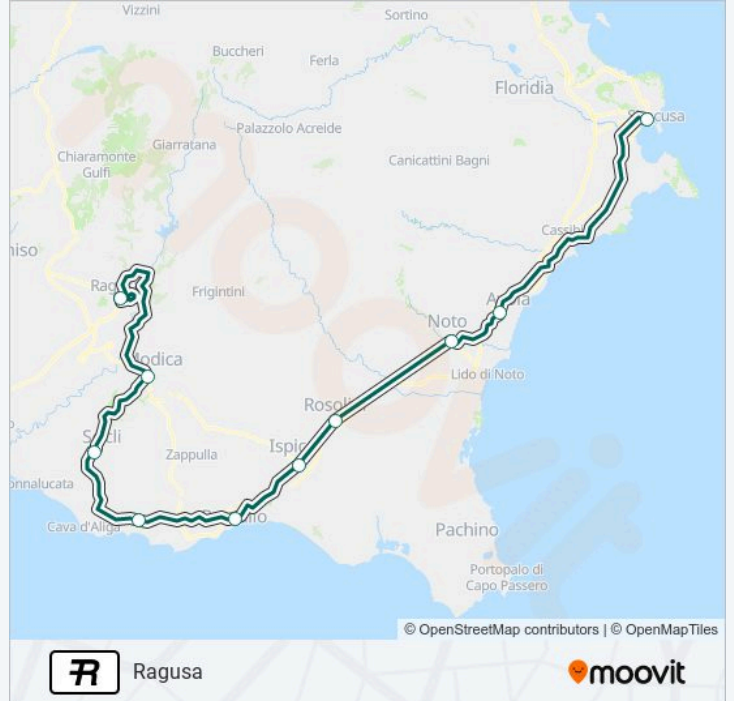

Ragusa

Scarica L'App

La linea treno R (Ragusa) ha 2 percorsi. Durante la settimana è operativa:

(1) Ragusa: 04:55 - 17:39 (2) Siracusa: 10:06

Usa Moovit per trovare le fermate della linea treno R più vicine a te e scoprire quando passerà il prossimo mezzo della linea treno R

**Direzione: Ragusa**

10 fermate

[VISUALIZZA GLI ORARI DELLA LINEA](#)

Siracusa  
Avola  
Noto  
Rosolini  
Ispica  
Pozzallo  
Sampieri  
Scicli  
Modica  
Ragusa

**Orari della linea treno R**

Orari di partenza verso Ragusa:

lunedì	04:55 - 17:39
martedì	04:55 - 17:39
mercoledì	04:55 - 17:39
giovedì	04:55 - 17:39
venerdì	04:55 - 17:39
sabato	04:55 - 17:39
domenica	04:55 - 17:39

**Informazioni sulla linea treno R****Direzione:** Ragusa**Fermate:** 10**Durata del tragitto:** 69 min**La linea in sintesi:**

**Direzione: Siracusa**

11 fermate

[VISUALIZZA GLI ORARI DELLA LINEA](#)

- Ragusa
- Modica
- Scicli
- Sampieri
- Pozzallo
- Ispica
- Rosolini
- Noto
- Avola
- Fontane Bianche
- Siracusa

**Orari della linea treno R**