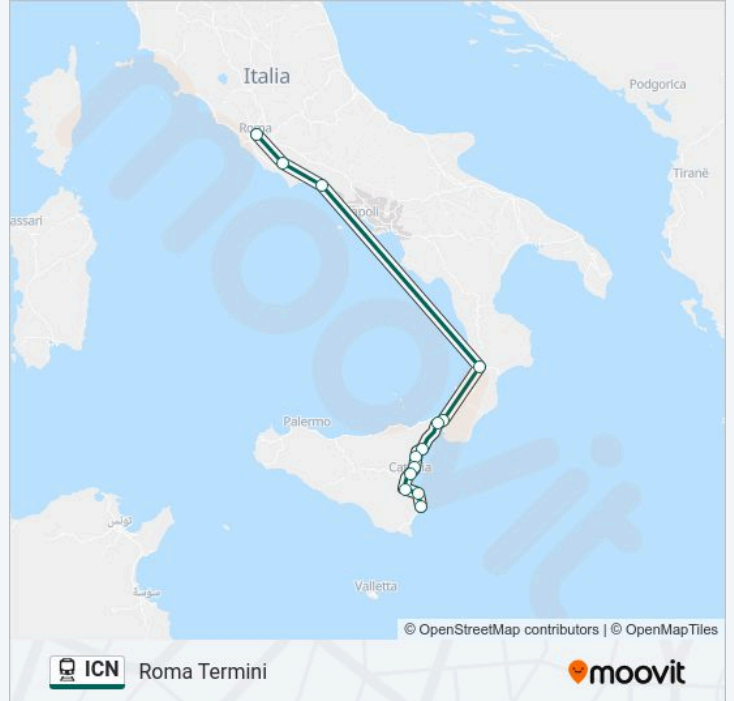

Direzione: Roma Termini

13 fermate

[VISUALIZZA GLI ORARI DELLA LINEA](#)

- Siracusa
- Augusta
- Lentini
- Catania Centrale
- Acireale
- Giarre Riposto
- Taormina - Giardini
- Messina Centrale
- Villa San Giovanni
- Lamezia Terme Centrale
- Formia-Gaeta
- Latina
- Roma Termini

Orari della linea treno ICN

Orari di partenza verso Roma Termini:

lunedì	19:10 - 21:45
martedì	19:10 - 21:45
mercoledì	19:10 - 21:45
giovedì	19:10 - 21:45
venerdì	19:10 - 21:45
sabato	19:10 - 21:45
domenica	19:10 - 21:45

Informazioni sulla linea treno ICN

Direzione: Roma Termini

Fermate: 13

Durata del tragitto: 489 min

La linea in sintesi:

Direzione: Siracusa

14 fermate

[VISUALIZZA GLI ORARI DELLA LINEA](#)