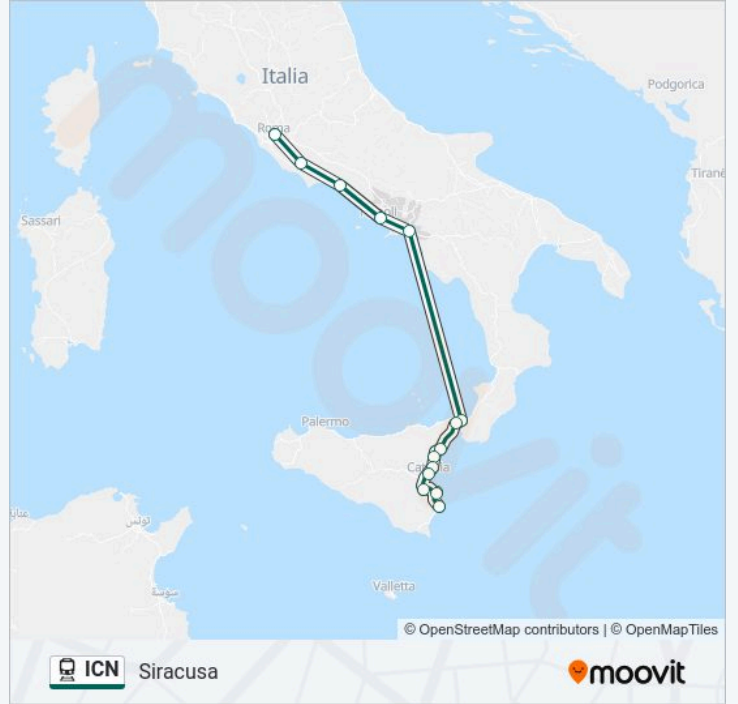

Orari, mappe e fermate della linea treno ICN disponibili in un PDF su moovitapp.com. Usa App Moovit per ottenere tempi di attesa reali, orari di tutte le altre linee o indicazioni passo-passo per muoverti con i mezzi pubblici a Siracusa.

© 2024 Moovit - Tutti i diritti riservati