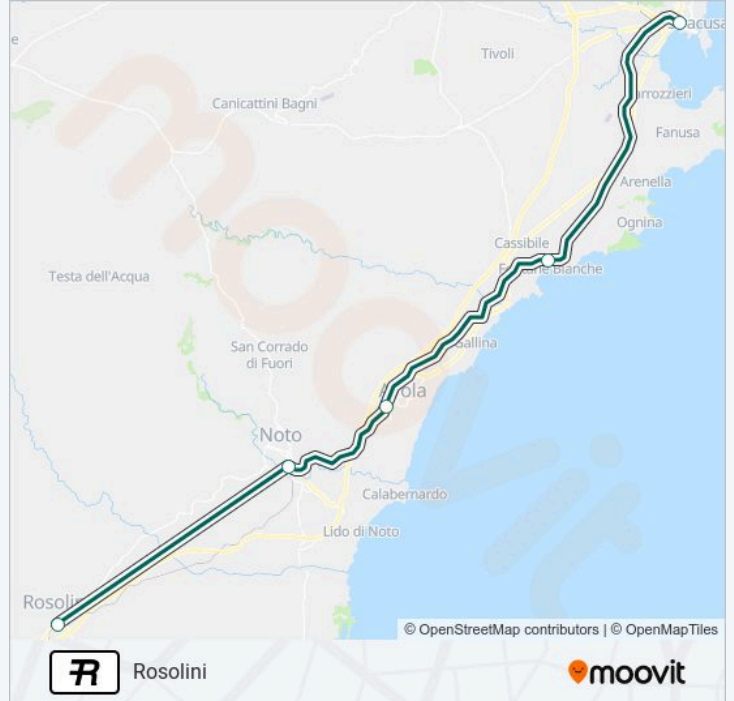

Rosolini

Scarica L'App

La linea treno R (Rosolini) ha 2 percorsi. Durante la settimana è operativa:

(1) Rosolini: 13:25 - 16:30(2) Siracusa: 07:00 - 07:26

Usa Moovit per trovare le fermate della linea treno R più vicine a te e scoprire quando passerà il prossimo mezzo della linea treno R

**Direzione: Rosolini**

5 fermate

[VISUALIZZA GLI ORARI DELLA LINEA](#)

Siracusa

Fontane Bianche

Avola

Noto

Rosolini

**Informazioni sulla linea treno R****Direzione:** Rosolini**Fermate:** 5**Durata del tragitto:** 35 min**La linea in sintesi:**

### Direzione: Siracusa

5 fermate

[VISUALIZZA GLI ORARI DELLA LINEA](#)

Rosolini

Noto

Avola

Fontane Bianche

Siracusa