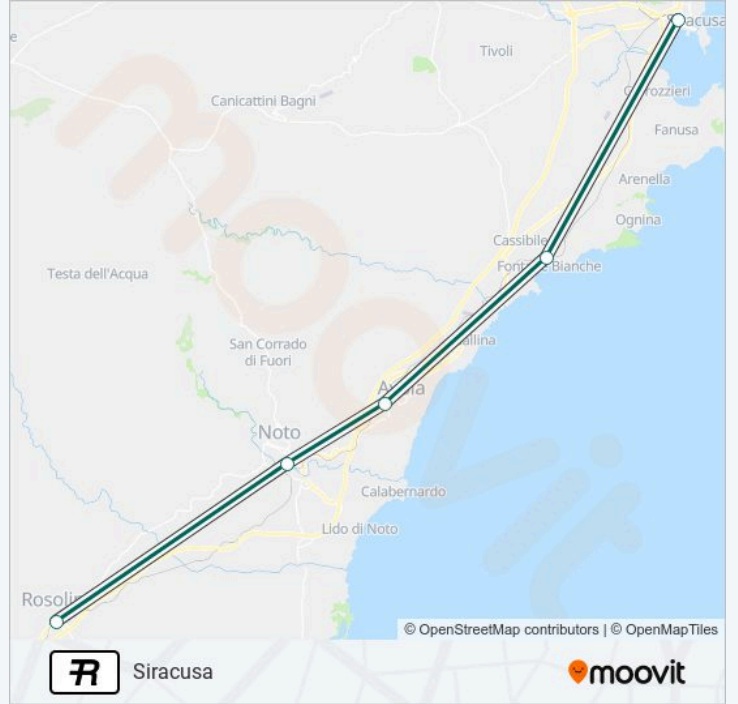

Orari, mappe e fermate della linea treno R disponibili in un PDF su moovitapp.com. Usa App Moovit per ottenere tempi di attesa reali, orari di tutte le altre linee o indicazioni passo-passo per muoverti con i mezzi pubblici a Siracusa.

© 2024 Moovit - Tutti i diritti riservati