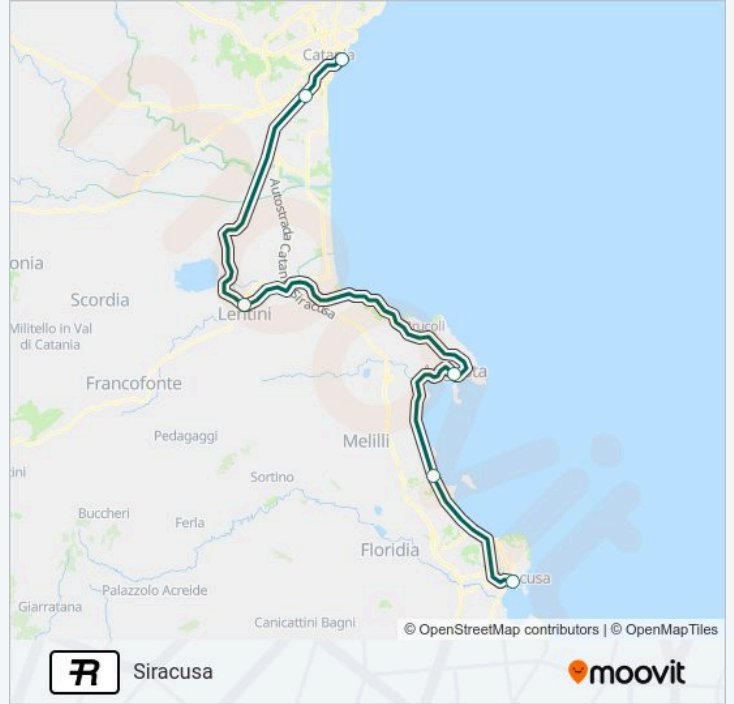

Orari, mappe e fermate della linea treno R disponibili in un PDF su moovitapp.com. Usa App Moovit per ottenere tempi di attesa reali, orari di tutte le altre linee o indicazioni passo-passo per muoverti con i mezzi pubblici a Siracusa.

© 2024 Moovit - Tutti i diritti riservati