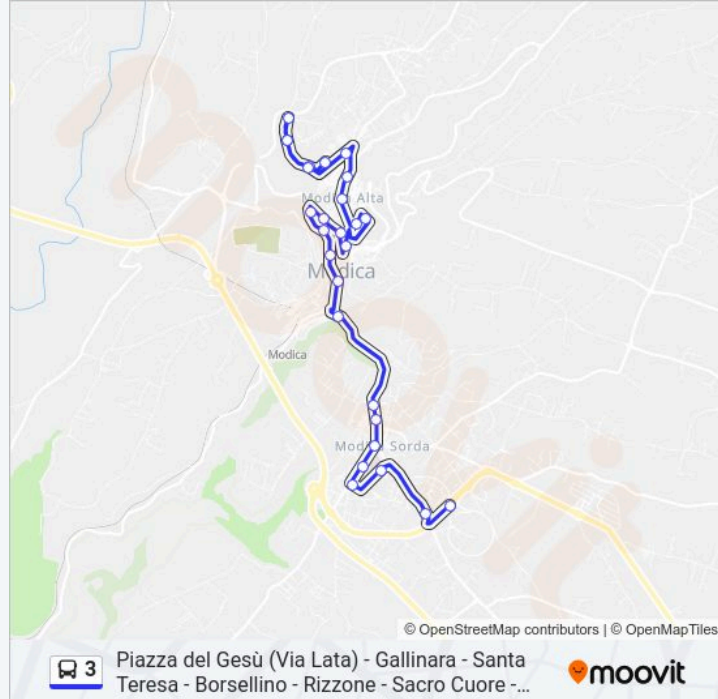

### Direzione: Zona 167

27 fermate

[VISUALIZZA GLI ORARI DELLA LINEA](#)

Modica - Piazza Del Gesù (Via Lata)  
Modica - Via Loreto Gallinara Fronte 85  
Modica - Via Loreto Gallinara, 1  
Modica - Via Loreto Gallinara, 85  
Modica - Via Loreto Gallinara, 2  
Modica - Via Loreto Gallinara, 95  
Modica - Viale Alessandro Manzoni, 16  
Modica - Via Roma, 10  
Modica - Piazza San Giovanni  
Modica - Piazza Santa Teresa, 106  
Modica - Corso Nino Barone, 101 (Ufficio Postale)  
Modica - Corso Francesco Crispi, 18  
Modica - Corso San Giorgio Fronte Duomo  
Modica - Corso San Giorgio, 19  
Baricentro (Info Point)  
Modica - Corso Umberto, 277  
Modica - Corso Umberto, 197  
Modica - Corso Umberto Fronte 90  
Modica - Piazza Rizzone  
Modica - Via Nazionale, 220

### Orari della linea bus 3

Orari di partenza verso Zona 167:

lunedì	07:00 - 19:00
martedì	07:00 - 19:00
mercoledì	07:00 - 19:00
giovedì	07:00 - 19:00
venerdì	07:00 - 19:00
sabato	07:00 - 19:00
domenica	07:00 - 19:00

### Informazioni sulla linea bus 3

**Direzione:** Zona 167

**Fermate:** 27

**Durata del tragitto:** 28 min

**La linea in sintesi:**

Modica - Viale Degli Oleandri (Rifornimento)

Modica - Piazza Libertà, 4

Modica - Via Sacro Cuore, 36

Modica - Via Aldo Moro, 2

Modica - Via Aldo Moro Fronte Ospedale

Modica - Via Resistenza Partigiana, 216

Modica - Zona 167

Orari, mappe e fermate della linea bus 3 disponibili in un PDF su [moovitapp.com](https://moovitapp.com). Usa App Moovit per ottenere tempi di attesa reali, orari di tutte le altre linee o indicazioni passo-passo per muoverti con i mezzi pubblici a Siracusa.