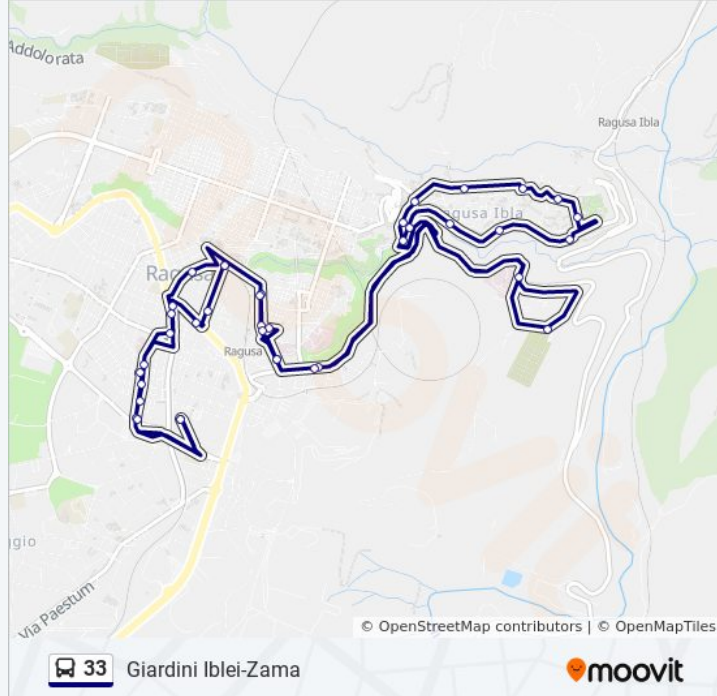

Via Giosuè Carducci, 1

Via Anselmo Da Ragusa Padre, 39

Via Napoleone Colajanni, 17

Via Amatore Sciesa, 6

Via Galvani Luigi, 9

Via Luigi Galvani, 45

Via Zama 20 (Ragusa)

Direzione: Giardini Iblei-Zama

19 fermate

[VISUALIZZA GLI ORARI DELLA LINEA](#)

Via Giardino, 1

Via Tenente La Rocca, 10

Largo Camerina, 20

Via Del Mercato, 122

Piazza Della Repubblica, 2

Ompa Ex Pronto Soccorso