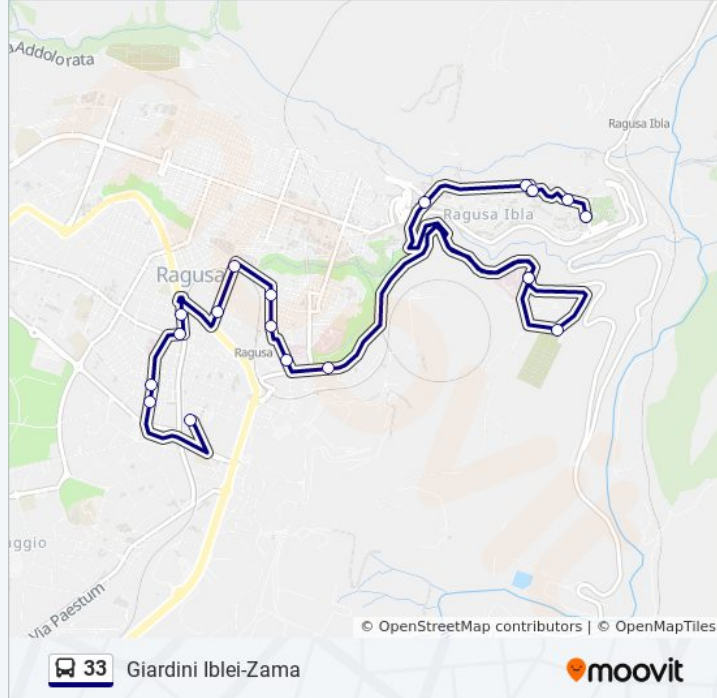

Informazioni sulla linea bus 33

Direzione: Giardini Iblei-Zama

Fermate: 19

Durata del tragitto: 15 min

La linea in sintesi:

Viale Lena, 11

Via Giosuè Carducci, 1

Via Giosuè Carducci, 101

Via Napoleone Colajanni, 17

Via Mongibello, 2

Via Galvani Luigi, 9

Via Luigi Galvani, 27-40

Via Zama 20 (Ragusa)

Orari, mappe e fermate della linea bus 33 disponibili in un PDF su moovitapp.com. Usa [App Moovit](#) per ottenere tempi di attesa reali, orari di tutte le altre linee o indicazioni passo-passo per muoverti con i mezzi pubblici a Siracusa.