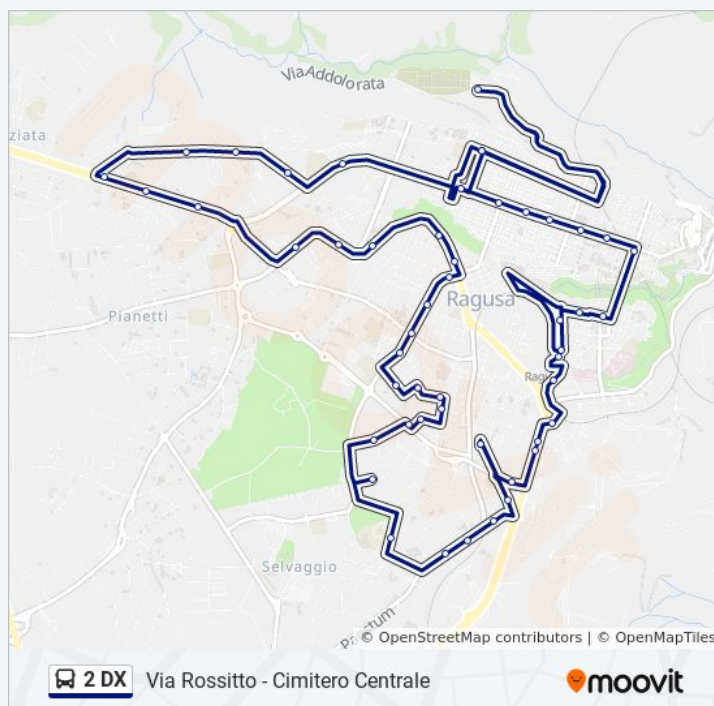

Viale Delle Americhe, 11

Viale Delle Americhe, 73

Viale Delle Americhe, 105

Via Aldo Moro, 55

Via Aldo Moro, 46

Via Feliciano Rossitto, 6

Viale Europa, 175

Corso Italia, 479

sabato

Non in Servizio

domenica

09:30

Informazioni sulla linea bus 2 DX

Direzione: Via Rossitto - Cimitero Centrale

Fermate: 51

Durata del tragitto: 38 min

La linea in sintesi:

Corso Italia, 288

Corso Italia, 230

Corso Italia, 114-122

Corso Italia, 90-92

Via San Vito, 93

Via Marsala, 8

Via Dottor Filippo Pennavaria Provvisoria

Viale Lena, 15

Viale Lena, 83

Viale Lena, 83

Via Dante Alighieri,

Piazza Vann' Antò, 8

Via Giuseppe Di Vittorio, 24

Via Giuseppe Di Vittorio, 26

Via Epicarmo, 10