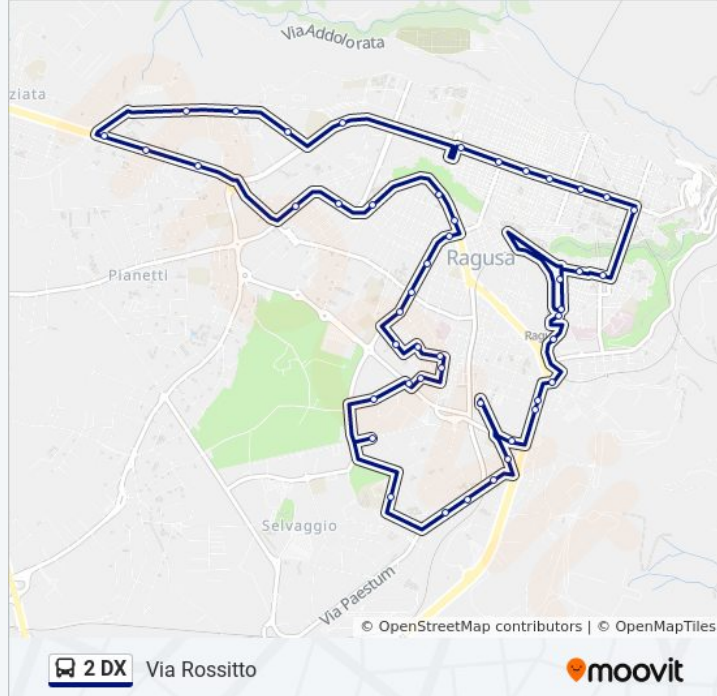

Viale Delle Americhe, 73

Viale Delle Americhe, 105

Via Aldo Moro, 55

Via Aldo Moro, 46

Via Feliciano Rossitto, 6

Viale Europa, 175

Corso Italia, 479

Corso Italia, 368

Corso Italia, 288

Corso Italia, 230

Corso Italia, 114-122

Corso Italia, 90-92

Via San Vito, 93

Via Marsala, 8

Via Dottor Filippo Pennavaria Provvisoria

Viale Lena, 15

Viale Lena, 83

Viale Lena, 83

Via Dante Alighieri,

Piazza Vann' Antò, 8

Via Giuseppe Di Vittorio, 24

Via Giuseppe Di Vittorio, 26

Via Epicarmo, 10

Via Zama 20 (Ragusa)

2 DX Via Rossitto

moovit

Direzione: Via Rossitto - Cimitero Centrale

51 fermate

[VISUALIZZA GLI ORARI DELLA LINEA](#)

Via Zama 20 (Ragusa)

Via Zama, 106

Orari della linea bus 2 DX