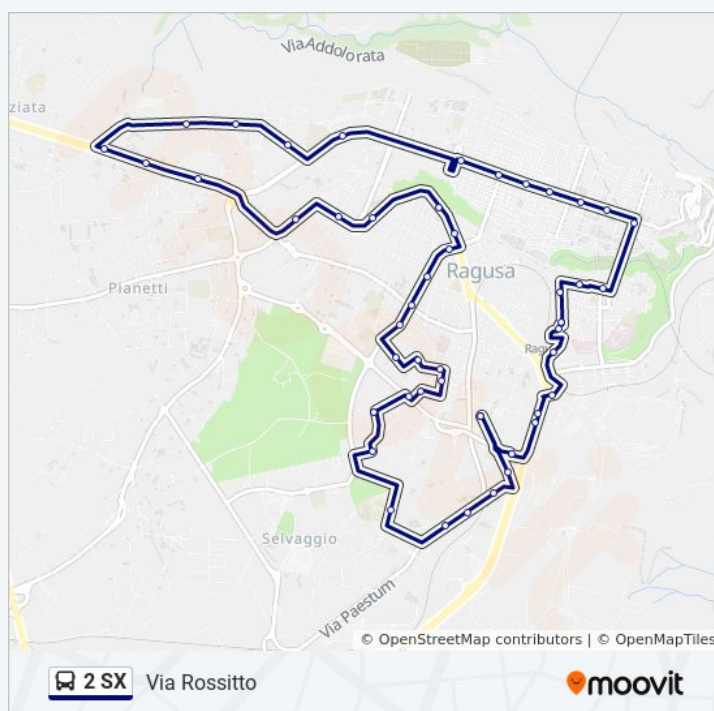

Via Aldo Moro, 55

Viale Delle Americhe, 105

Viale Delle Americhe, 73

Viale Delle Americhe, 11

Corso Vittorio Veneto, 698-710

Via Archimede, 351

Via Archimede, 309

Via Archimede, 282-286

Via Zama 20 (Ragusa)
Via Epicarmo, 10
Via Giuseppe Di Vittorio, 26
Via Giuseppe Di Vittorio, 24
Piazza Vann' Antò, 8
Via Dante Alighieri,
Viale Lena, 83
Viale Lena, 83
Viale Lena, 15
Via Dottor Filippo Pennavaria Provvisoria
Via Marsala, 8
Via San Vito, 93
Corso Italia, 90-92
Corso Italia, 114-122
Corso Italia, 230
Corso Italia, 288
Corso Italia, 368
Corso Italia, 479
Viale Europa, 175
Via Feliciano Rossitto, 6
Via Aldo Moro, 46
Via Aldo Moro, 55
Viale Delle Americhe, 105
Viale Delle Americhe, 73
Viale Delle Americhe, 11
Corso Vittorio Veneto, 698-710
Via Archimede, 351
Via Archimede, 309
Via Archimede, 282-286
Via Archimede, 222
Viale Dei Platani, 33
Viale Dei Platani, 61

lunedì	Non in Servizio
martedì	Non in Servizio
mercoledì	Non in Servizio
giovedì	Non in Servizio
venerdì	Non in Servizio
sabato	Non in Servizio
domenica	12:30 - 20:00

Informazioni sulla linea bus 2 SX

Direzione: Via Rossitto

Fermate: 48

Durata del tragitto: 30 min

La linea in sintesi:

Viale Dei Platani, 135

Viale Dei Platani, 167

Via Della Costituzione, 63

Via Amatore Sciesa, 40

Via Amatore Sciesa, 6