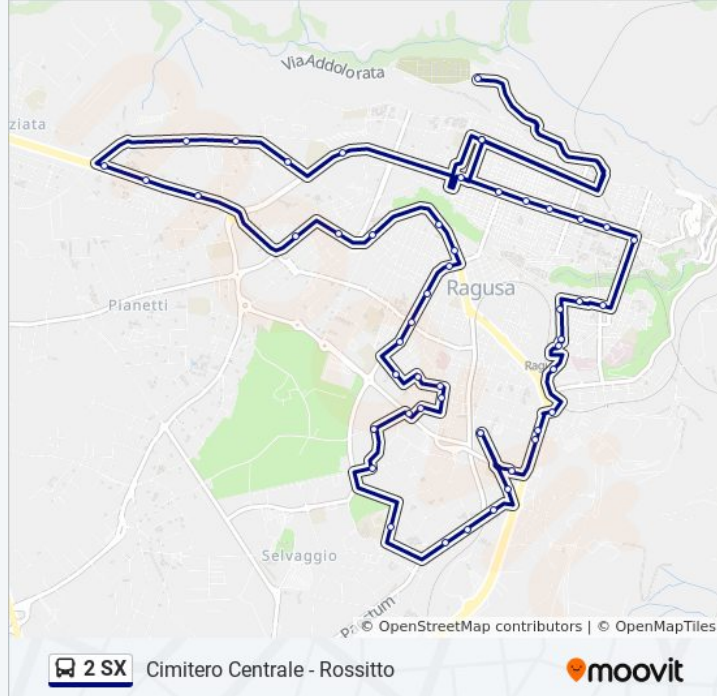

Via Aldo Moro, 55

Viale Delle Americhe, 105

Viale Delle Americhe, 73

Viale Delle Americhe, 11

Corso Vittorio Veneto, 698-710

Via Archimede, 351

Via Archimede, 309

Via Archimede, 282-286

Via Archimede, 222

Viale Dei Platani, 33

Viale Dei Platani, 61

Viale Dei Platani, 135

Viale Dei Platani, 167

Via Della Costituzione, 63

Via Amatore Sciesa, 40

Via Amatore Sciesa, 6

Via Galvani Luigi, 9

Via Della Costituzione, 43

Via G. La Pira, 98

Via Ettore Majorana, 20

Via Filippo Anfuso, 107

Via Pietro Nenni, 36

Via Paestum, 56-58

Via Paestum, 35

Via Paestum, 26

Via Zama, 106

Via Zama 20 (Ragusa)

Direzione: Via Rossitto

48 fermate

[VISUALIZZA GLI ORARI DELLA LINEA](#)

Orari della linea bus 2 SX

Orari di partenza verso Via Rossitto: