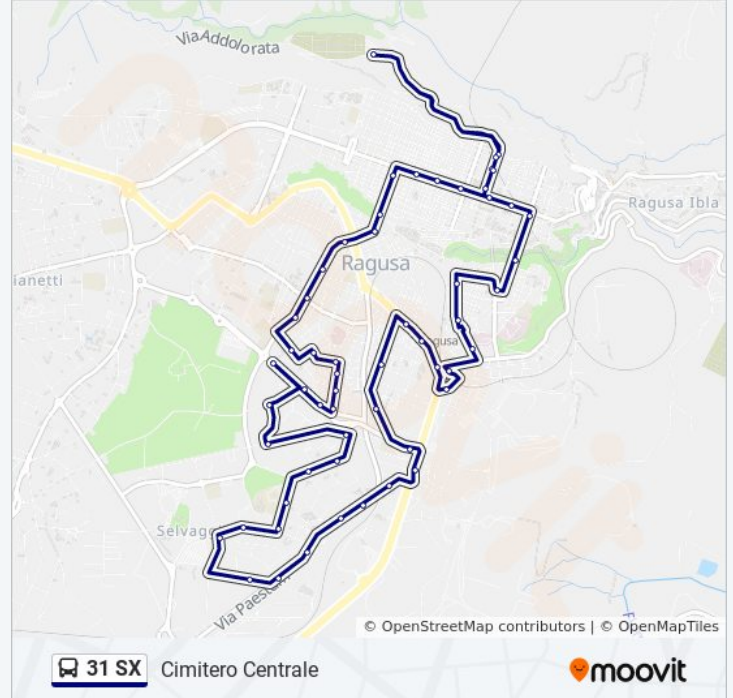

Via Filippo Anfuso, 107

Via Filippo Anfuso, 5

Via Pietro Nenni, 56

Via Pietro Nenni, 48

Via Pietro Nenni, 36

Via Nenni Pietro, 2

Via Psaumida, 21-37

Via Enrico Berlinguer, 1

Via M. Margani Nicosia, 2-6

Via Paestum, 97

Via Paestum, 86

Via Paestum, 56-58

Via Paestum, 35

Via Paestum, 26

Via Giuseppe Di Vittorio, 181-191

Via Epicarmo, 1

Via Zama 20 (Ragusa)

Direzione: Nodo Zama-Zama

47 fermate

[VISUALIZZA GLI ORARI DELLA LINEA](#)

Via Zama 20 (Ragusa)

Via G. Carducci

Via Archimede, 33

Via Archimede, 58

Via Archimede, 8

Piazza Vann' Antò, 1

Via Virgilio, 8

Viale Sicilia, 1

Piazza Del Popolo

Viale Lena, 11

Via Marsala, 8

Via S. Vito, 144