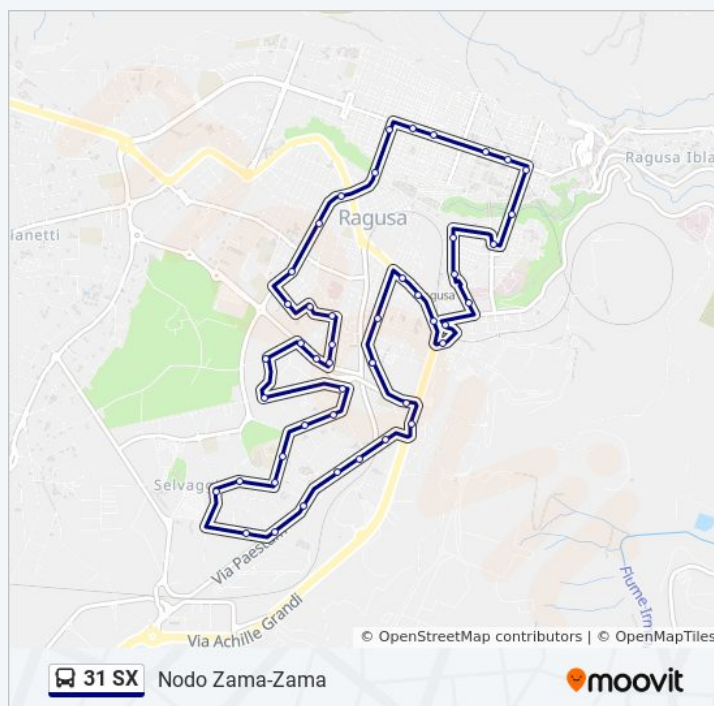

Via Archimede, 8

Piazza Vann' Antò, 1

Via Virgilio, 8

Viale Sicilia, 1

Piazza Del Popolo

Viale Lena, 11

Via Marsala, 8

Via S. Vito, 144

Via San Vito, 144

Corso Italia, 93

Corso Italia, 115

Corso Italia, 275-285

Corso Italia, 304

Via Mariannina Schinina, 129

Via Mariannina Schinina, 188

Viale Dei Platani, 33

Viale Dei Platani, 61

Viale Dei Platani, 167

Via Della Costituzione, 63

Via Amatore Sciesa, 40

Via Amatore Sciesa, 6

Orari della linea bus 31 SX

Orari di partenza verso Nodo Zama-Zama:

lunedì	06:45 - 20:05
martedì	06:45 - 20:05
mercoledì	06:45 - 20:05
giovedì	06:45 - 20:05
venerdì	06:45 - 20:05
sabato	Non in Servizio
domenica	Non in Servizio

Informazioni sulla linea bus 31 SX

Direzione: Nodo Zama-Zama

Fermate: 47

Durata del tragitto: 26 min

La linea in sintesi:

Via Luigi Galvani, 27-40

Via Luigi Galvani, 56

Via G. La Pira, 84-90