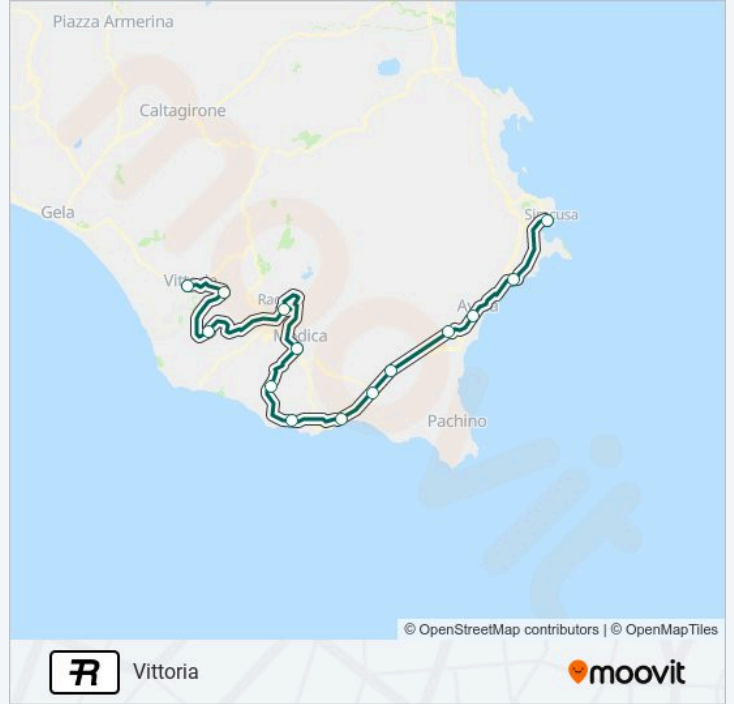

Vittoria

Scarica L'App

La linea treno R Vittoria ha una destinazione. Durante la settimana è operativa:

(1) Vittoria: 15:35

Usa Moovit per trovare le fermate della linea treno R più vicine a te e scoprire quando passerà il prossimo mezzo della linea treno R

Direzione: Vittoria

14 fermate

[VISUALIZZA GLI ORARI DELLA LINEA](#)

Siracusa
Fontane Bianche
Avola
Noto
Rosolini
Ispica
Pozzallo
Sampieri
Scicli
Modica
Ragusa
Donnafugata
Comiso
Vittoria

Orari della linea treno R

Orari di partenza verso Vittoria:

lunedì	15:35
martedì	15:35
mercoledì	15:35
giovedì	15:35
venerdì	15:35
sabato	15:35
domenica	15:35

Informazioni sulla linea treno R**Direzione:** Vittoria**Fermate:** 14**Durata del tragitto:** 108 min**La linea in sintesi:**