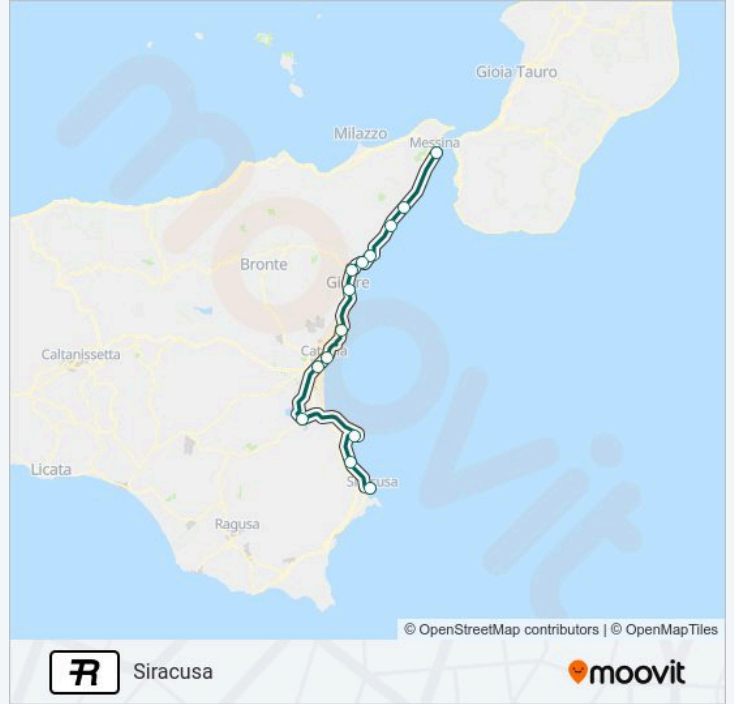

Messina Centrale

[Scarica L'App](#)

La linea treno R (Messina Centrale) ha 2 percorsi. Durante la settimana è operativa:

(1) Messina Centrale: 06:40 - 17:12 (2) Siracusa: 05:13

Usa Moovit per trovare le fermate della linea treno R più vicine a te e scoprire quando passerà il prossimo mezzo della linea treno R

Direzione: Messina Centrale

19 fermate

[VISUALIZZA GLI ORARI DELLA LINEA](#)

Siracusa
Priolo-Melilli
Augusta
Lentini
Catania Aeroporto Fontanarossa
Catania Centrale
Acireale
Guardia Mangano - Santa Venerina
Giarre Riposto
Fiumefreddo Di Sicilia
Alcantara
Taormina - Giardini
Letojanni
Sant'Alessio Siculo - Forza D'Agrò
Santa Teresa Riva
Roccalumera Mandanici
Ali Terme
Giampileri
Messina Centrale

Informazioni sulla linea treno R**Direzione:** Messina Centrale**Fermate:** 19**Durata del tragitto:** 137 min**La linea in sintesi:**

Direzione: Siracusa

14 fermate

[VISUALIZZA GLI ORARI DELLA LINEA](#)

Informazioni sulla linea treno R

Direzione: Siracusa

Fermate: 14

Durata del tragitto: 132 min

La linea in sintesi:

Orari, mappe e fermate della linea treno R disponibili in un PDF su moovitapp.com. Usa App Moovit per ottenere tempi di attesa reali, orari di tutte le altre linee o indicazioni passo-passo per muoverti con i mezzi pubblici a Siracusa.