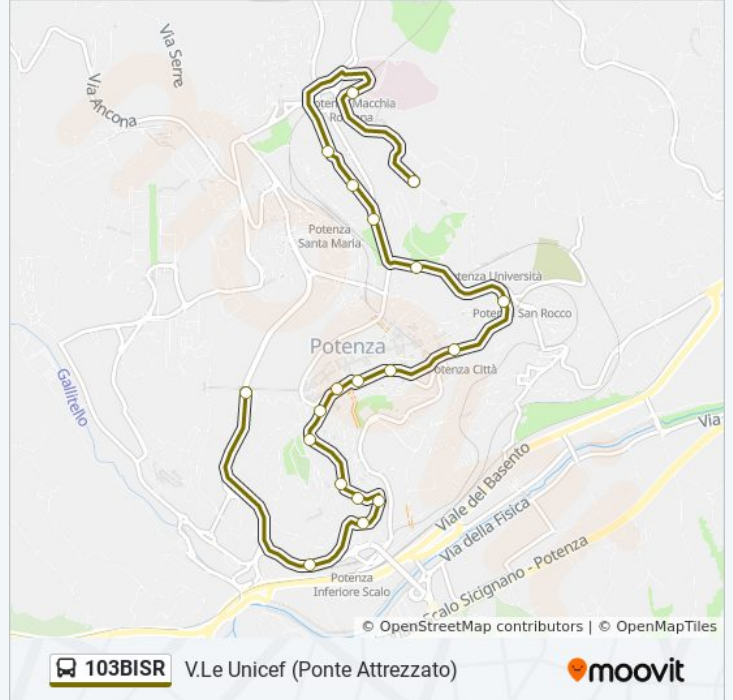

La linea bus 103BISR V.Le Unicef (Ponte Attrezzato) ha una destinazione. Durante la settimana è operativa:

(1) V.Le Unicef (Ponte Attrezzato): 12:15

Usa Moovit per trovare le fermate della linea bus 103BISR più vicine a te e scoprire quando passerà il prossimo mezzo della linea bus 103BISR

Direzione: V.Le Unicef (Ponte Attrezzato)

19 fermate

[VISUALIZZA GLI ORARI DELLA LINEA](#)

Via Dell'Ateneo (Università)

Parcheggio Ospedale (Stazione Potenza Macchia Romana)

Via Don Minozzi (Istituto Principe Di Piemonte)

Via Vaccaro (Pagliarelle)

Viale Dell'Unicef (Scale Mobili Ponte Attrezzato)

Orari della linea bus 103BISR

Orari di partenza verso V.Le Unicef (Ponte Attrezzato):

lunedì	12:15
martedì	12:15
mercoledì	12:15
giovedì	12:15
venerdì	12:15
sabato	12:15
domenica	Non in Servizio

Informazioni sulla linea bus 103BISR

Direzione: V.Le Unicef (Ponte Attrezzato)

Fermate: 19

Durata del tragitto: 15 min

La linea in sintesi:

Orari, mappe e fermate della linea bus 103BISR disponibili in un PDF su moovitapp.com. Usa [App Moovit](#) per ottenere tempi di attesa reali, orari di tutte le altre linee o indicazioni passo-passo per muoverti con i mezzi pubblici a Potenza.