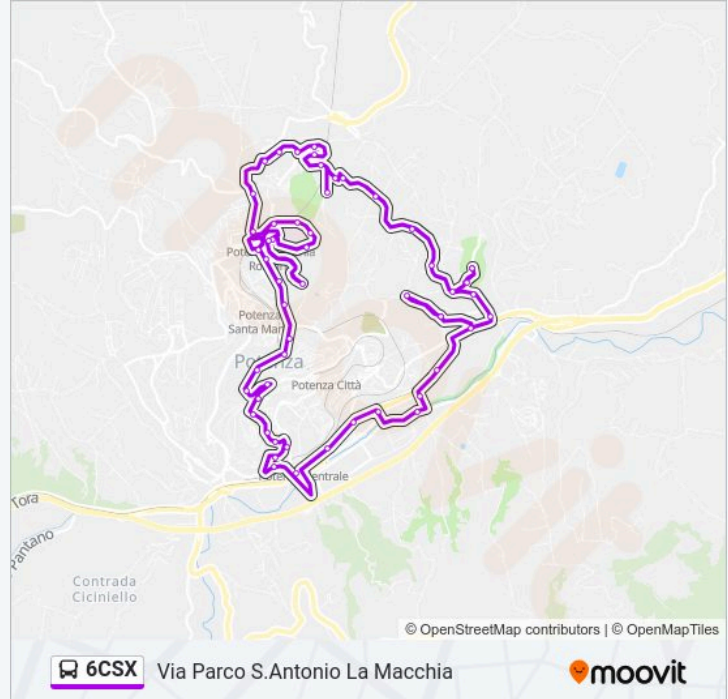

**Direzione: Via Parco S.Antonio La Macchia**

55 fermate

[VISUALIZZA GLI ORARI DELLA LINEA](#)

- Via Parco S.Antonio La Macchia
- S. Antonio La Macchia (Uffici Comunali)
- Via Giovanni XXIII
- Via Giovanni XXIII (Incr. Via Appia)
- Via Dei Mille
- Via Dei Mille (Agenzia Delle Entrate)
- Via Dei Mille
- Via Appia (Incr. Via Dei Mille)
- Viale Del Basento (Incr. Via Dell'Idraulica)
- Via Dell'Elettronica
- Via Della Fisica, 23
- Via Dell'Edilizia
- Viale Del Basento
- Viale Del Basento (Centro Per L'Impiego)
- Viale Del Basento (Sotto Ponte Musmeci)
- Via Bramante (Scuola Tullio Trotta)
- Via Vaccaro (Incr. Via Dei Frassini)
- Via Vaccaro (Pross. Via Da Vinci)
- Via Vaccaro
- Via Vaccaro (Incr. Viale Dante)
- Via Vaccaro (Liceo Classico)

Ingresso Ospedale

Via Potito Petrone (Guardia Medica)

Rondò Tre Cancelli

Via Ciccotti (Osp. Don Uva)

Via De Coubertin (Epitaffio)

Via Delle Medaglie Olimpiche (Incr. Via De Coubertin)

Via Delle Medaglie Olimpiche (Incr. Via Faggin)

Via Delle Medaglie Olimpiche (Rotatoria)

Via Giovanni XXIII (Incr. Via Gandhi)

Via Martin Luther King

Via Romero

Via Luthuli

Via Romero

Via Giovanni XXIII

Via Giovanni XXIII

Via Giovanni XXIII

Via Giovanni XXIII (Incr. Contrada Bosco Piccolo)

Via Giovanni XXIII

S. Antonio La Macchia (Uffici Comunali)

Via Parco S.Antonio La Macchia

Orari, mappe e fermate della linea bus 6CSX disponibili in un PDF su [moovitapp.com](https://www.moovitapp.com). Usa App Moovit per ottenere tempi di attesa reali, orari di tutte le altre linee o indicazioni passo-passo per muoverti con i mezzi pubblici a Potenza.