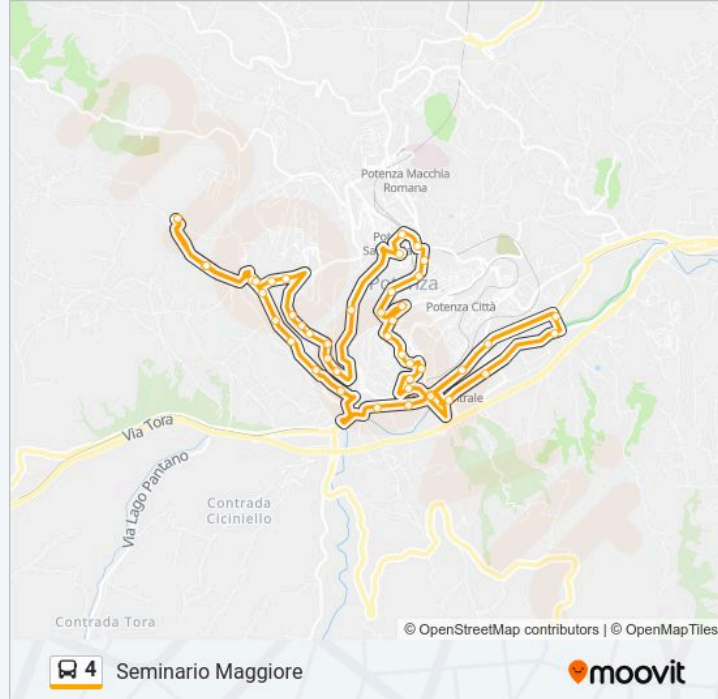

**Direzione: Seminario Maggiore**

45 fermate

[VISUALIZZA GLI ORARI DELLA LINEA](#)

- Seminario Maggiore
- Via Del Seminario Maggiore
- Viale Del Gallitello
- Via Del Gallitello
- Via Del Gallitello
- Via Del Gallitello (Poliambulatorio Calcutta)
- Via Del Gallitello
- Via Del Gallitello (Galleria Unità D'Italia)
- Viale Del Basento (Mcdonalds)
- Viale Del Basento
- Viale Del Basento (Sotto Ponte Musmeci)
- Via Della Fisica (Pross. Rotatoria)
- Via Della Fisica (Asp)
- Via Della Fisica
- Via Dell'Elettronica
- Viale Del Basento
- Viale Del Basento (Centro Per L'Impiego)
- Viale Del Basento (Sotto Ponte Musmeci)
- Via Bramante (Scuola Tullio Trotta)
- Via Vaccaro (Incr. Via Dei Frassini)
- Via Vaccaro (Pross. Via Da Vinci)

**Informazioni sulla linea bus 4**

**Direzione:** Seminario Maggiore

**Fermate:** 45

**Durata del tragitto:** 44 min

**La linea in sintesi:**

Via Vaccaro

Via Vaccaro (Incr. Viale Dante)

Via Vaccaro (Liceo Classico)

Via Angilla Vecchia (Sotto Villa S.Maria)

Via Trieste

Piazza Zara

Viale Dell'Unicef (Scale Mobili Ponte Attrezzato)

Via Tirreno

Via Tirreno (Parco Giochi)

Via Tirreno

Via Ionio (Ss. Immacolata)

Via Ionio (Pross. Incr. Viale Mediterraneo)

Viale Mediterraneo (Incr. Via Ionio)

Viale Verrastro (Parcheggi)

Viale Verrastro (Regione)

Viale Del Gallitello

Via Del Seminario Maggiore

Seminario Maggiore

Orari, mappe e fermate della linea bus 4 disponibili in un PDF su [moovitapp.com](https://moovitapp.com). Usa App Moovit per ottenere tempi di attesa reali, orari di tutte le altre linee o indicazioni passo-passo per muoverti con i mezzi pubblici a Potenza.